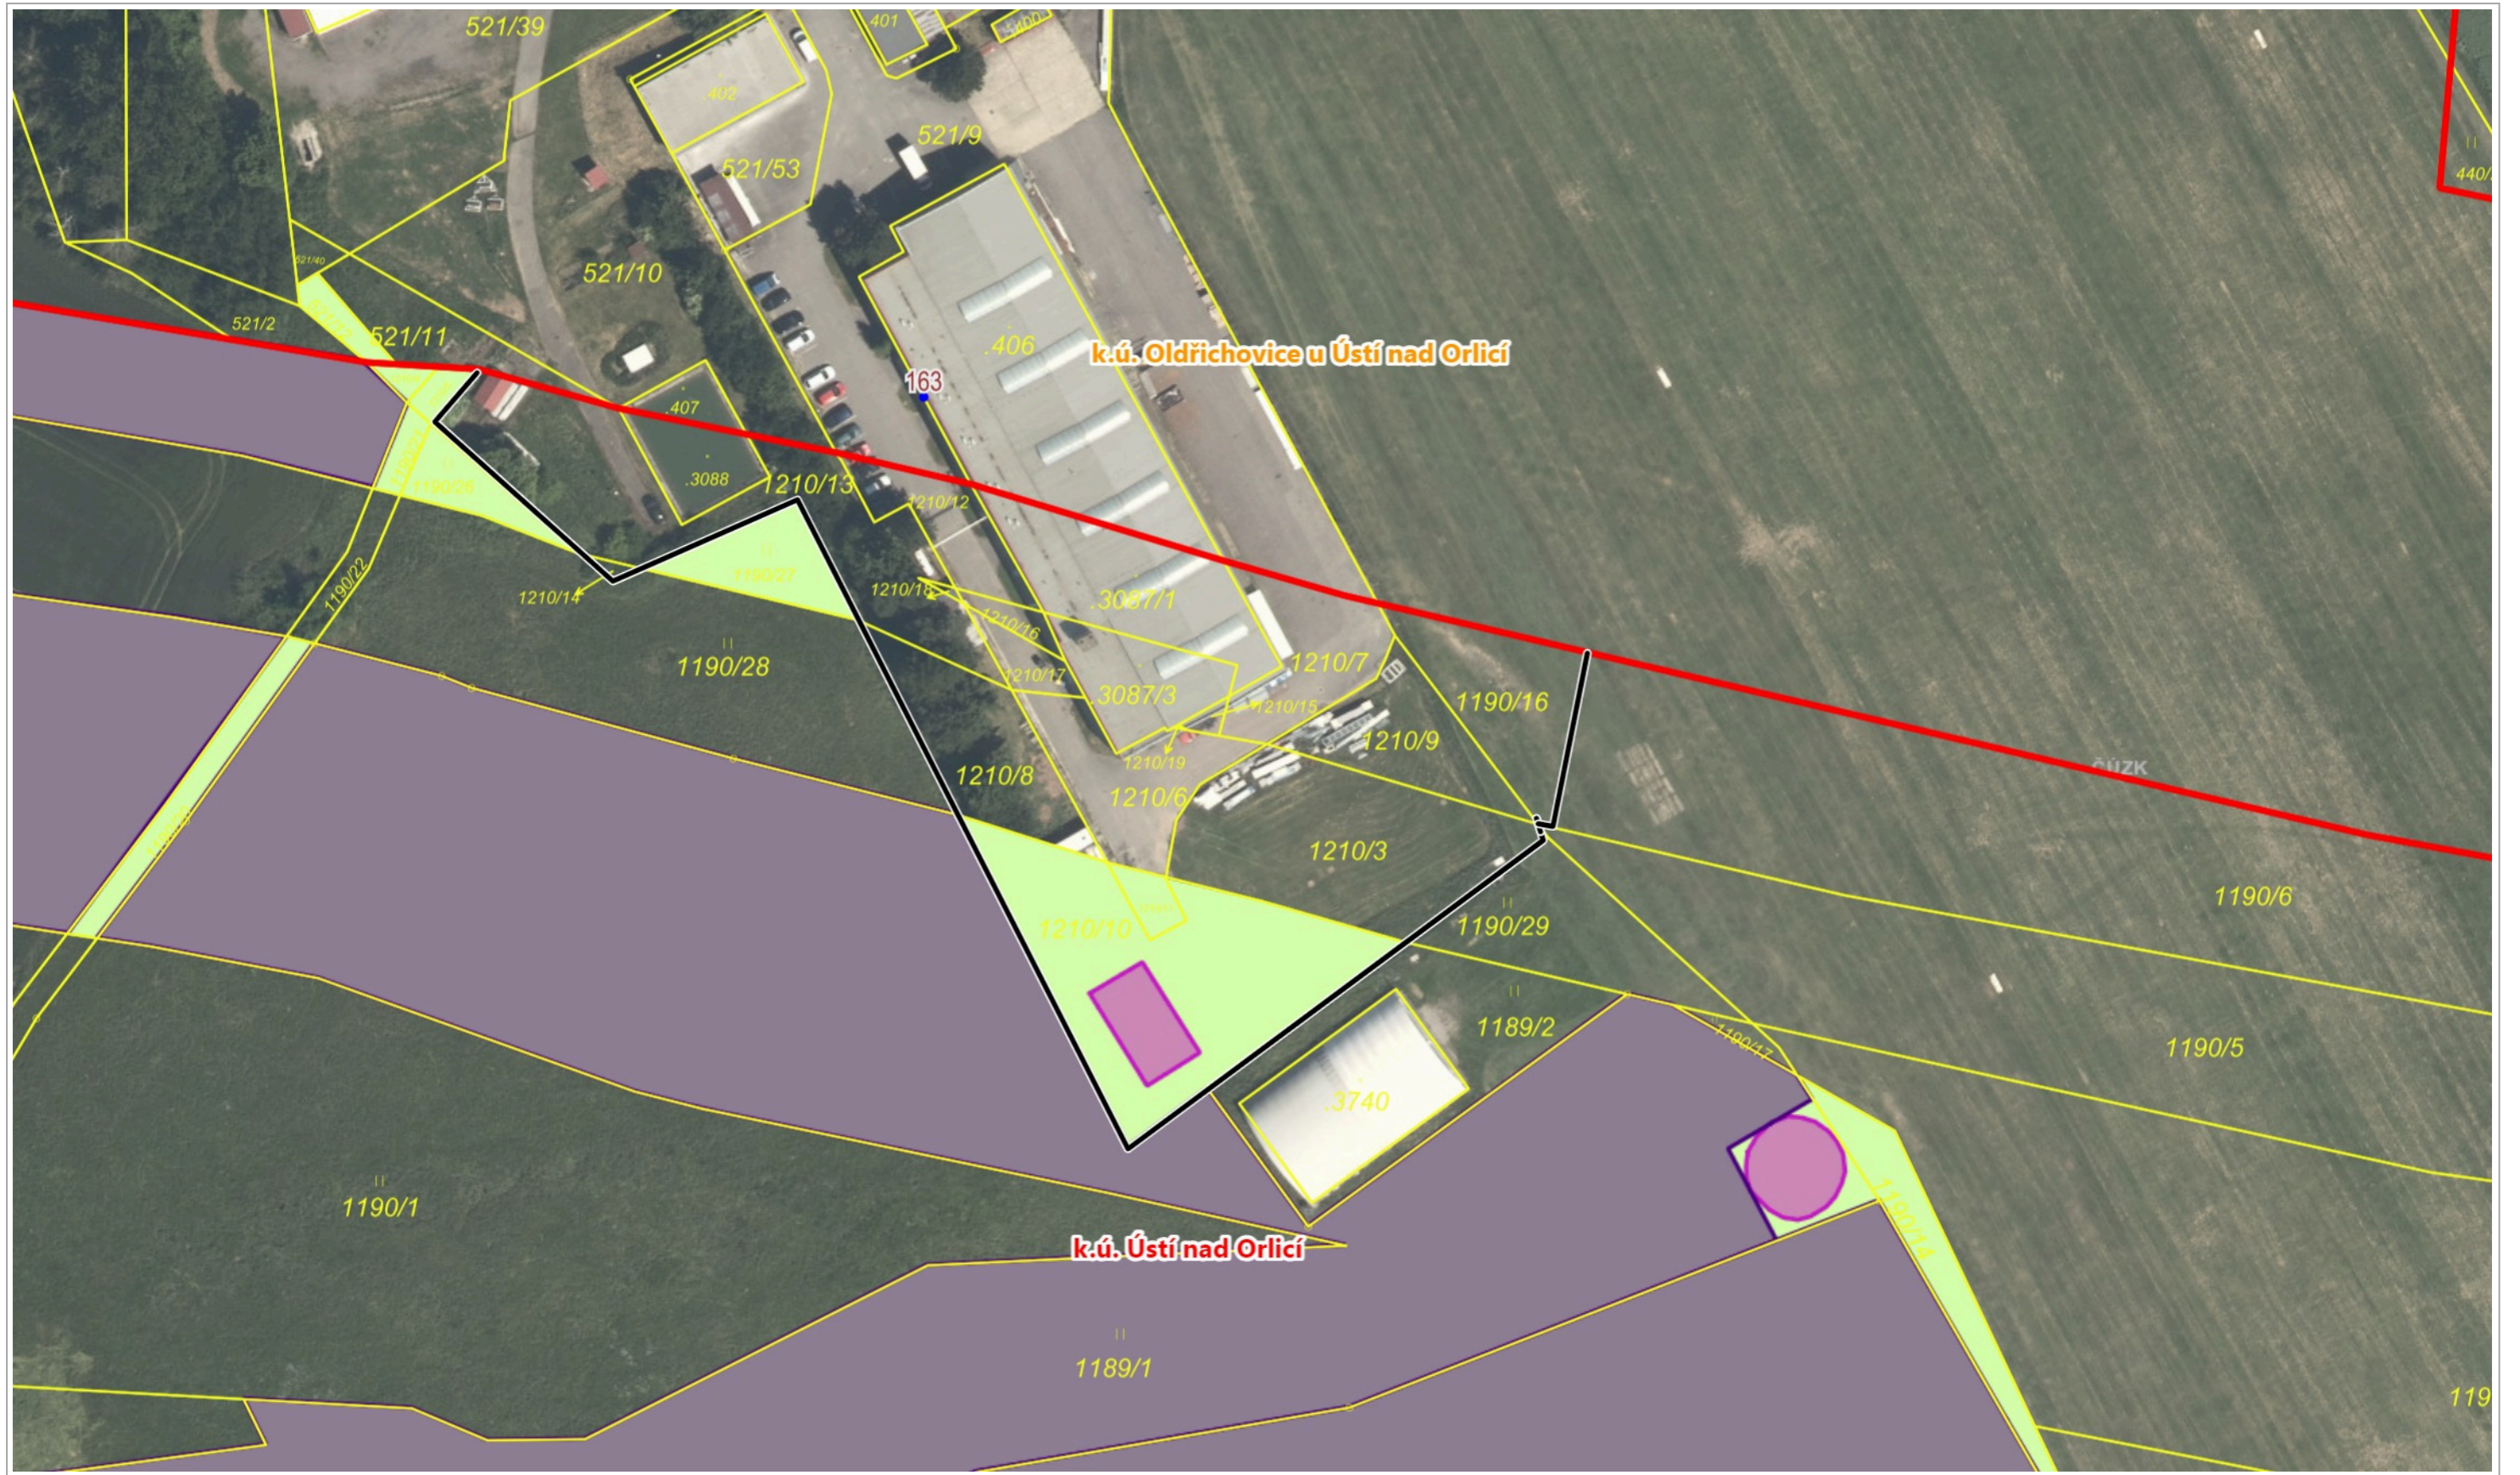

nová katastrální hranice Ústí nad Orlicí - Oldřichovice u Ústí nad Orlicí část 2

0 25 m 50 m

Ortofoto: © ČÚZK, Katastr: © ČÚZK, RÚIAN: © ČÚZK