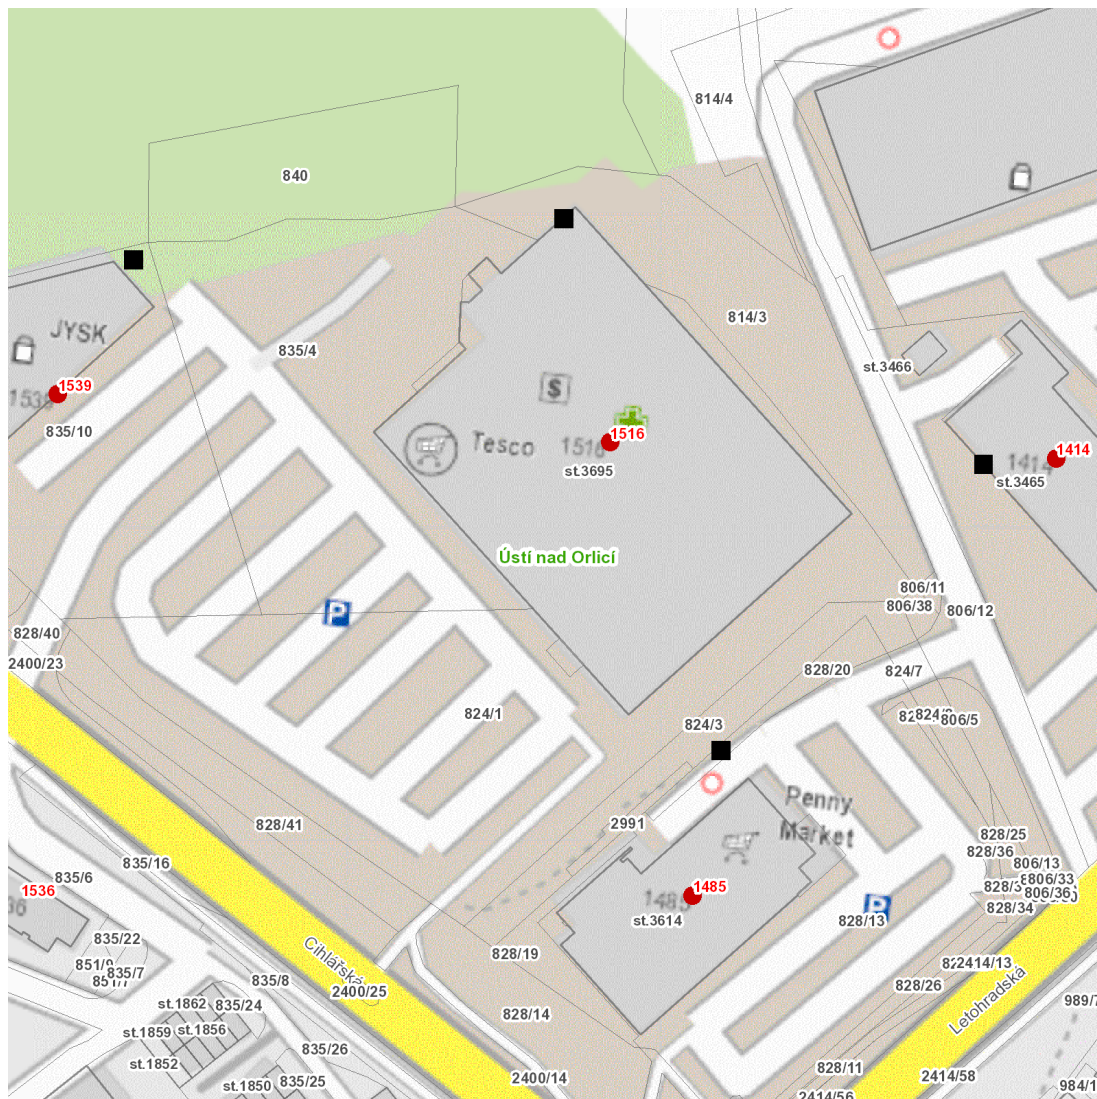

dne **11. 6. 2026** od **11:30** do **15:00** hodin

---

**Plánovaná odstávka zahrnuje tyto lokality:****Ústí nad Orlicí (okres Ústí nad Orlicí)**

č. p. 1539

Cihlářská: č. p. 1516

Letohradská: č. p. 1414, 1485

**dne 11. 6. 2026 od 11:30 do 15:00 hodin****Orientační mapový podklad odstávkou dotčených lokalit****VYSVĚTLIVKY**

- – adresy dotčené odstávkou elektřiny
- – místa připojení k elektrické síti dotčená odstávkou