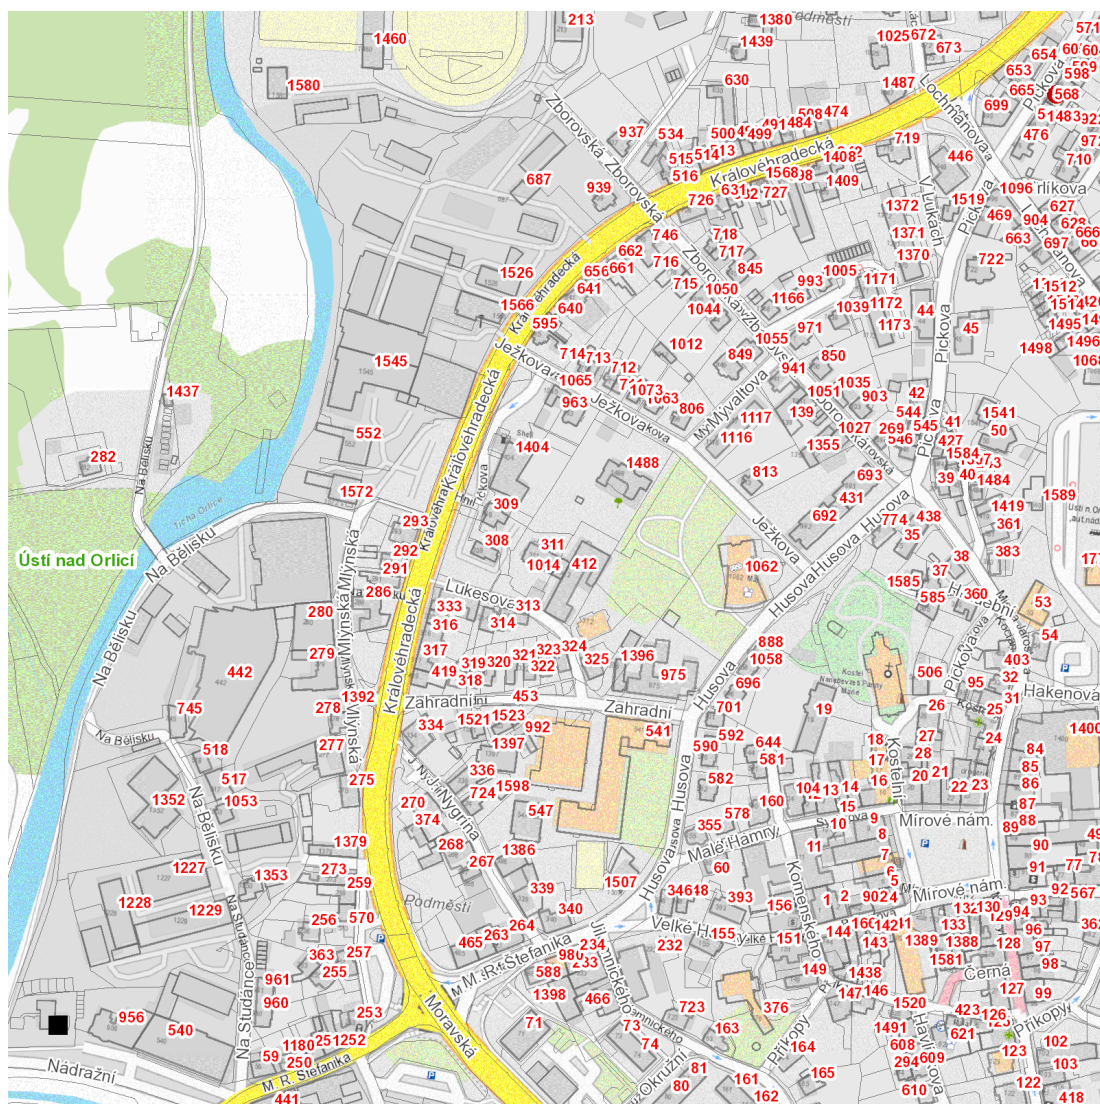

dne **5. 5. 2026** od **11:30** do **15:00** hodin

Plánovaná odstávka zahrnuje tyto lokality:

kat. území **Ústí nad Orlicí** (kód **775274**): parcelní č. 3234

UPOZORNĚNÍ

Dotčené zařízení distribuční soustavy je nutné i v době odstávky považovat za zařízení pod napětím, a proto vás žádáme o dodržení všech zásad bezpečnosti a provedení opatření potřebných k zamezení případných škod na zdraví a majetku. | Provozovatelé výroben elektřiny jsou povinni zajistit přerušení dodávky elektřiny z výroby do vypnutého úseku distribuční soustavy.

NEJDE VÁM ELEKTŘINA...

TIP: Registrujte se zdarma na www.cezdistribuce.cz/sluzba a informace o odstávkách elektřiny budete dostávat e-mailem nebo SMS. U poruch zasíláme SMS s předpokládanou dobou obnovení dodávek. | Aktuální stav dodávek elektřiny na konkrétní adrese zjistíte snadno, rychle a bez registrace na portále **Bez Štávy** (www.bezstavy.cz).

dne **5. 5. 2026** od **11:30** do **15:00** hodin**Orientační mapový podklad odstávkou dotčených lokalit****VYSVĚTLIVKY**

- – adresy dotčené odstávkou elektřiny
- – místa připojení k elektrické síti dotčená odstávkou