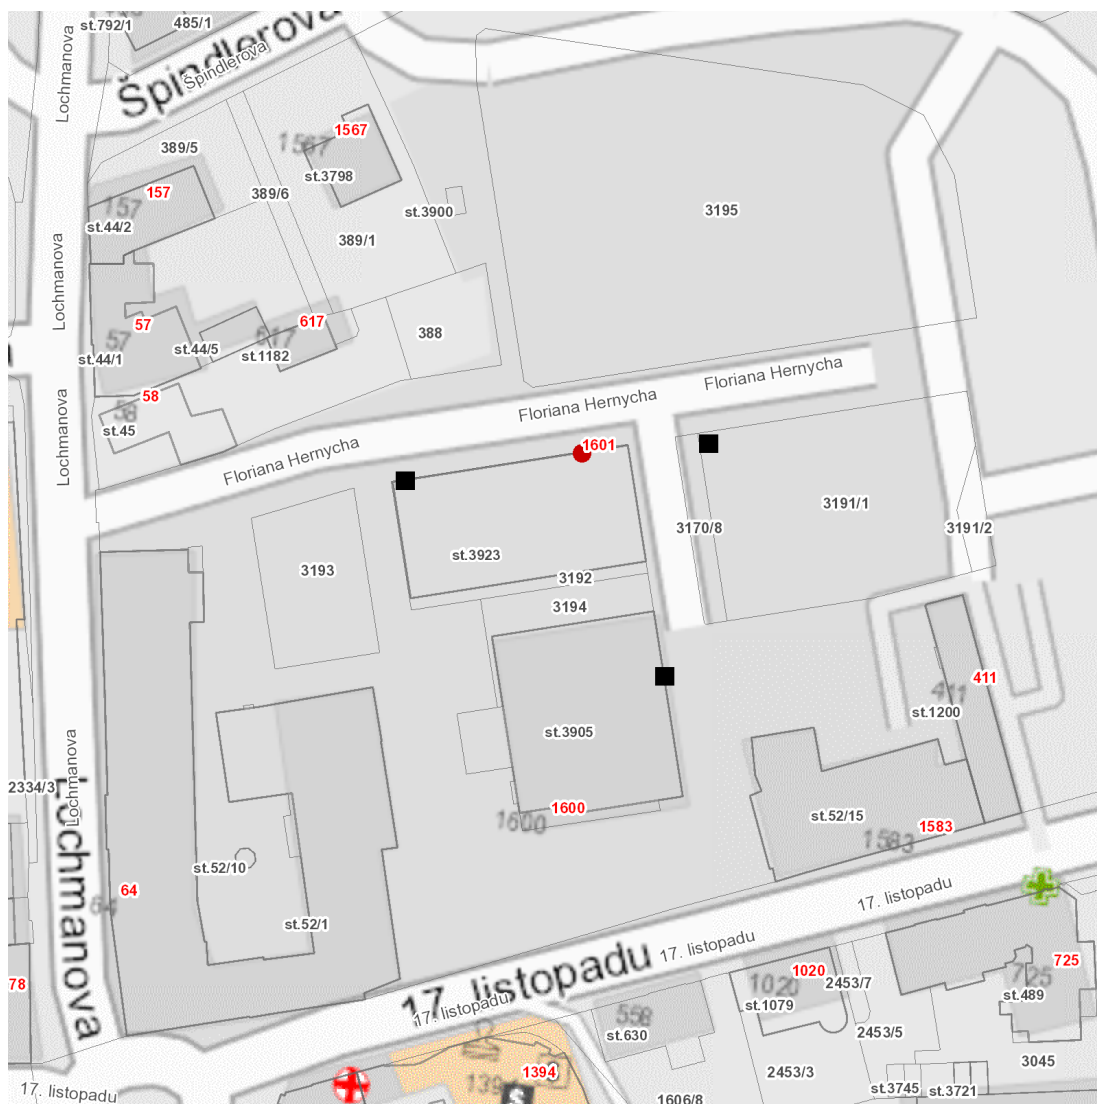

dne **23. 4. 2026** od **8:30** do **17:30** hodin

Plánovaná odstávka zahrnuje tyto lokality:

Ústí nad Orlicí (okres Ústí nad Orlicí)

Floriana Hernycha: č. p. 1601

UPOZORNĚNÍ

Dotčené zařízení distribuční soustavy je nutné i v době odstávky považovat za zařízení pod napětím, a proto vás žádáme o dodržení všech zásad bezpečnosti a provedení opatření potřebných k zamezení případných škod na zdraví a majetku. | Provozovatelé výroben elektřiny jsou povinni zajistit přerušení dodávky elektřiny z výroby do vypnutého úseku distribuční soustavy.

dne 23. 4. 2026 od 8:30 do 17:30 hodin

Orientační mapový podklad odstávkou dotčených lokalit

VYSVĚTLIVKY

- – adresy dotčené odstávkou elektřiny
- – místa připojení k elektrické síti dotčená odstávkou

INFORMACE ZASLÁNA