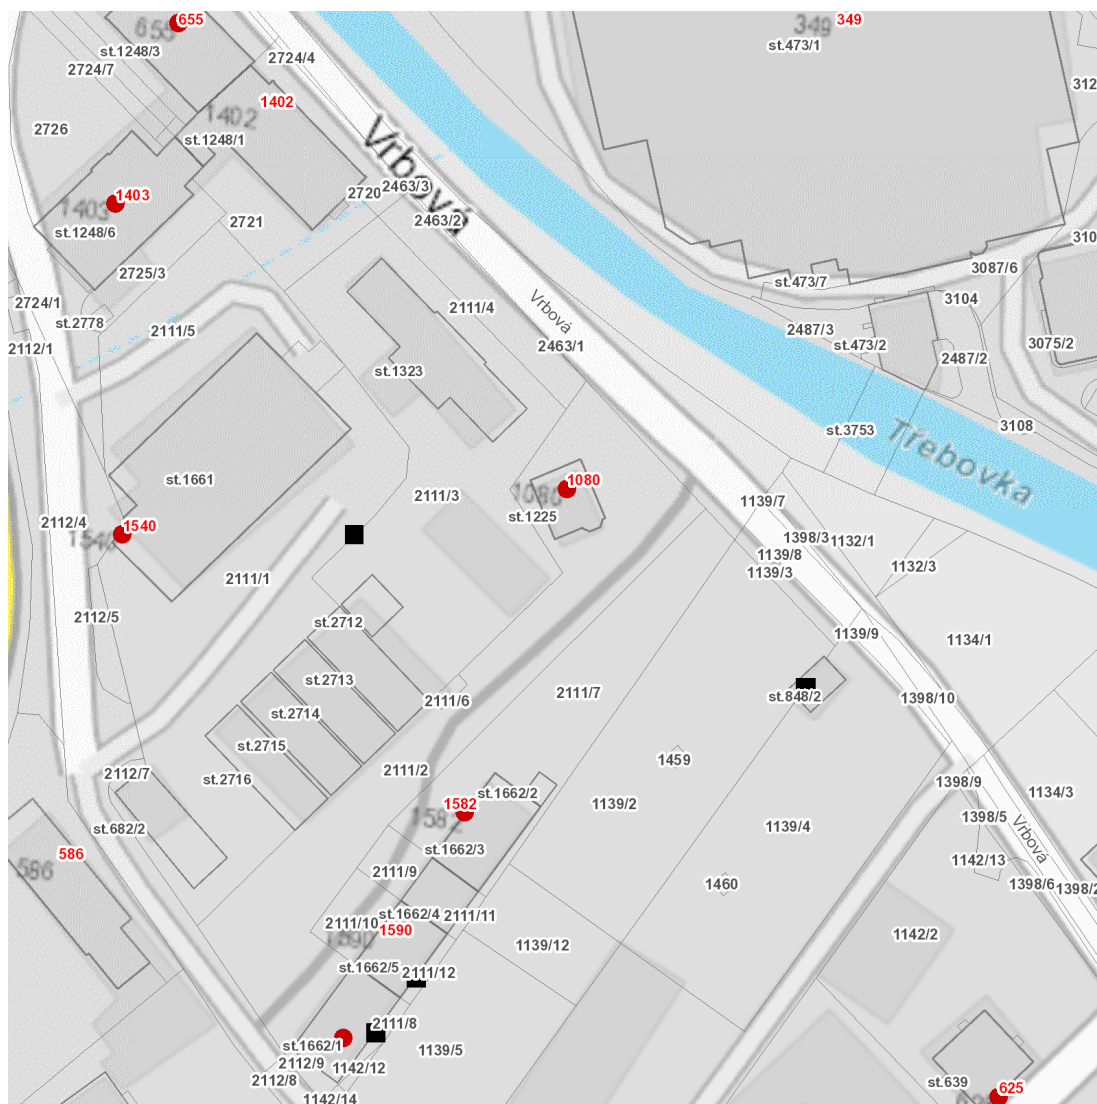

dne **3. 3. 2025** od **7:30** do **10:30** hodin

Plánovaná odstávka zahrnuje tyto lokality:**Ústí nad Orlicí (okres Ústí nad Orlicí)**část obce **Hylváty****Vrbová: č. p. 625**část obce **Ústí nad Orlicí****Lázeňská: č. p. 1403, 1540****Vrbová: č. p. 655, 1080, 1582**kat. území **Ústí nad Orlicí (kód 775274): parcelní č. 1662/1**

dne 3. 3. 2025 od 7:30 do 10:30 hodin**Orientační mapový podklad odstávkou dotčených lokalit****VYSVĚTLIVKY**

- – adresy dotčené odstávkou elektřiny
- – místa připojení k elektrické síti dotčená odstávkou