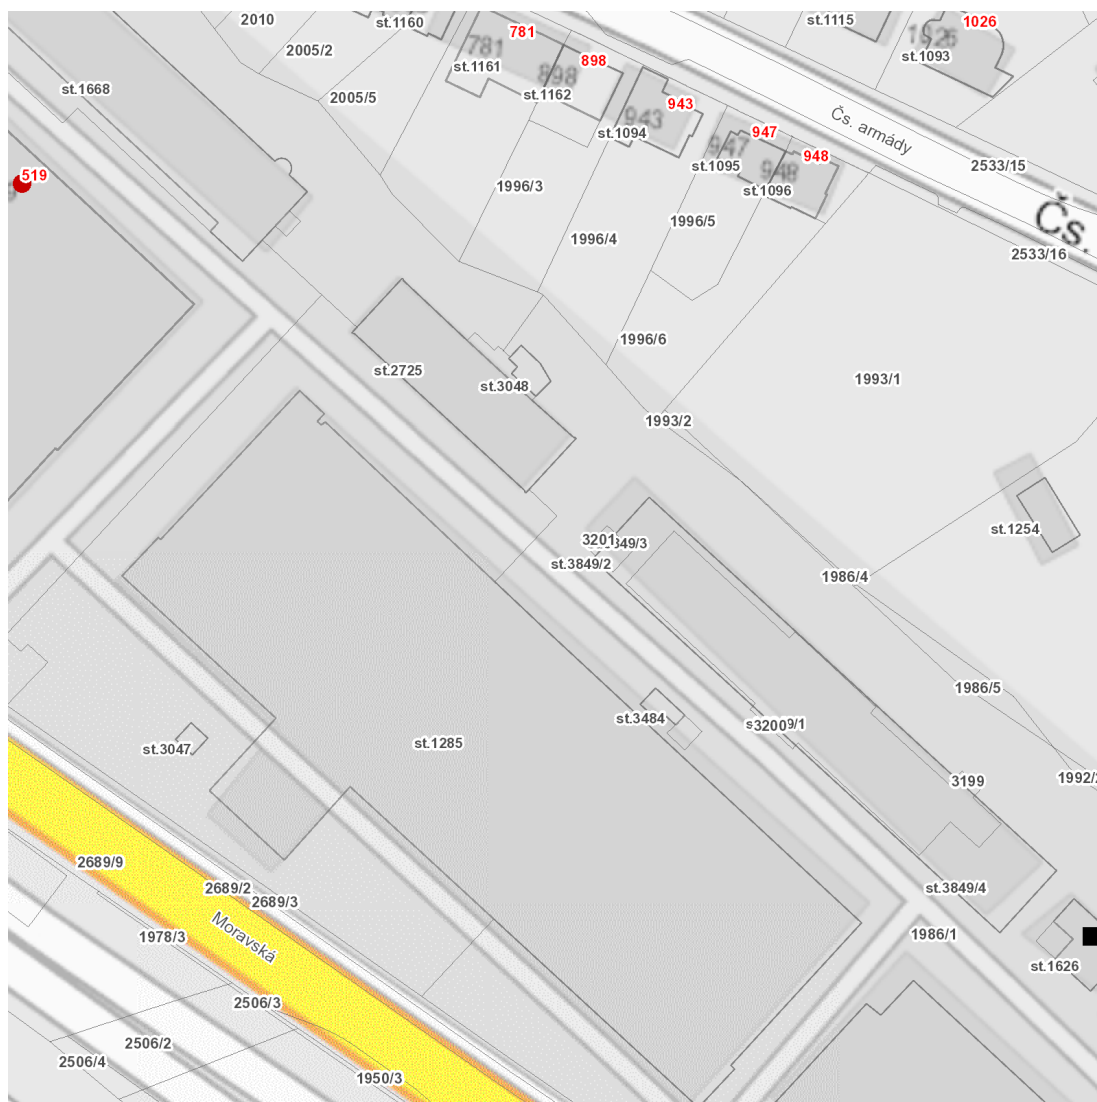

dne **4. 4. 2025** od **7:30** do **13:00** hodin

---

**Plánovaná odstávka zahrnuje tyto lokality:****Ústí nad Orlicí** (okres Ústí nad Orlicí)

Moravská: č. p. 519

---

**UPOZORNĚNÍ**

**Dotčené zařízení distribuční soustavy je nutné i v době odstávky považovat za zařízení pod napětím**, a proto vás žádáme o dodržení všech zásad bezpečnosti a provedení opatření potřebných k zamezení případných škod na zdraví a majetku. | Provozovatelé výroben elektřiny jsou povinni zajistit přerušení dodávky elektřiny z výroby do vypnutého úseku distribuční soustavy.

**dne 4. 4. 2025 od 7:30 do 13:00 hodin****Orientační mapový podklad odstávkou dotčených lokalit****VYSVĚTLIVKY**

- – adresy dotčené odstávkou elektřiny
- – místa připojení k elektrické síti dotčená odstávkou