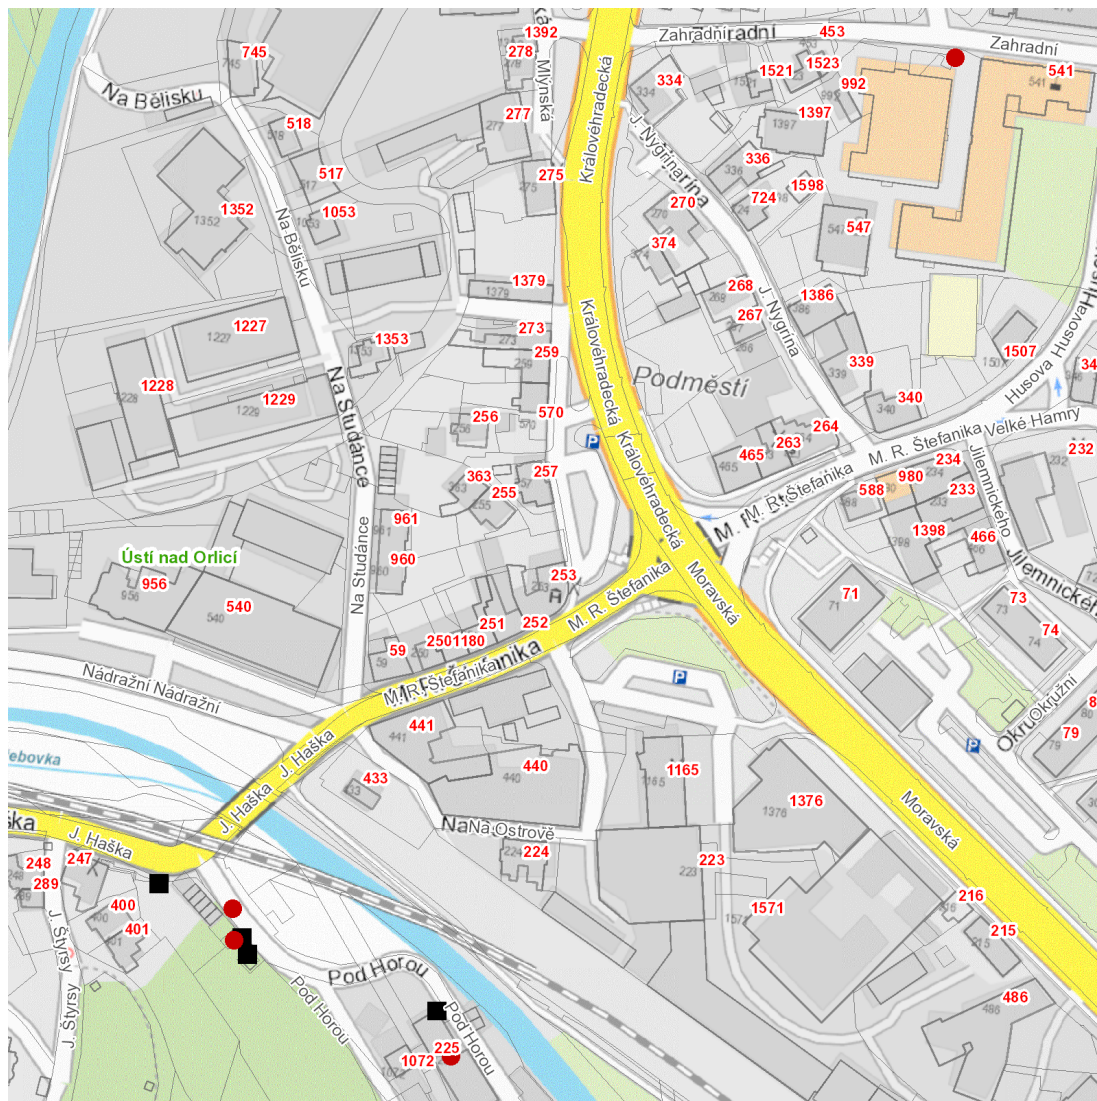

dne **18. 3. 2025** od **12:30** do **13:30** hodin

Plánovaná odstávka zahrnuje tyto lokality:**Ústí nad Orlicí** (okres Ústí nad Orlicí)

Pod Horou: č. p. 225

kat. území **Ústí nad Orlicí** (kód **775274**): **parcelní č.** 2485/2, 3153, 3748

dne 18. 3. 2025 od 12:30 do 13:30 hodin**Orientační mapový podklad odstávkou dotčených lokalit****VYSVĚTLIVKY**

- – adresy dotčené odstávkou elektřiny
- – místa připojení k elektrické síti dotčená odstávkou