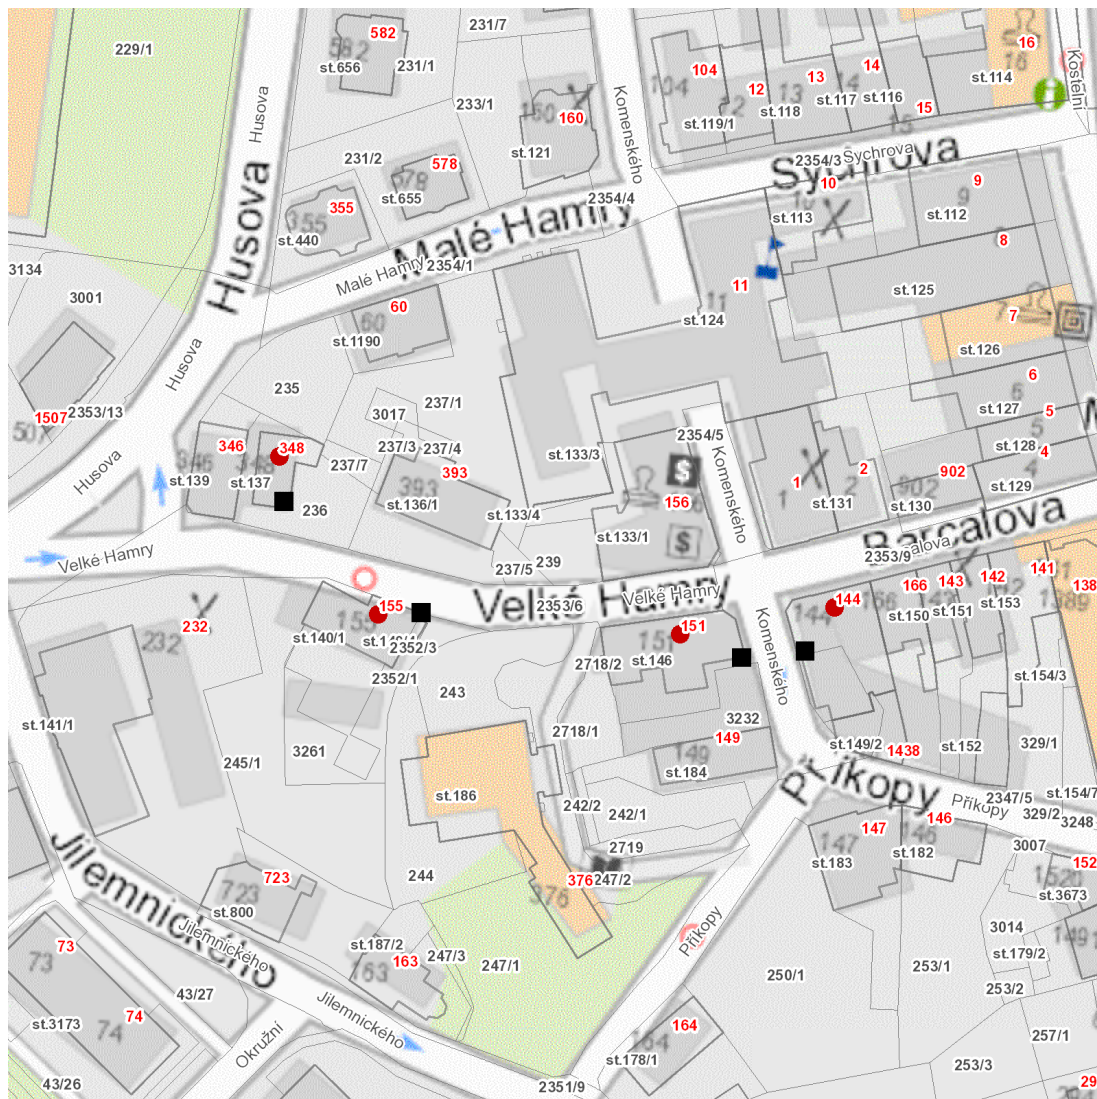

dne **18. 3. 2025** od **9:30** do **10:30** hodin

---

**Plánovaná odstávka zahrnuje tyto lokality:****Ústí nad Orlicí (okres Ústí nad Orlicí)**

Komenského: č. p. 144, 151

Velké Hamry: č. p. 155, 348

---

**UPOZORNĚNÍ**

**dne 18. 3. 2025 od 9:30 do 10:30 hodin****Orientační mapový podklad odstávkou dotčených lokalit****VYSVĚTLIVKY**

- – adresy dotčené odstávkou elektřiny
- – místa připojení k elektrické síti dotčená odstávkou