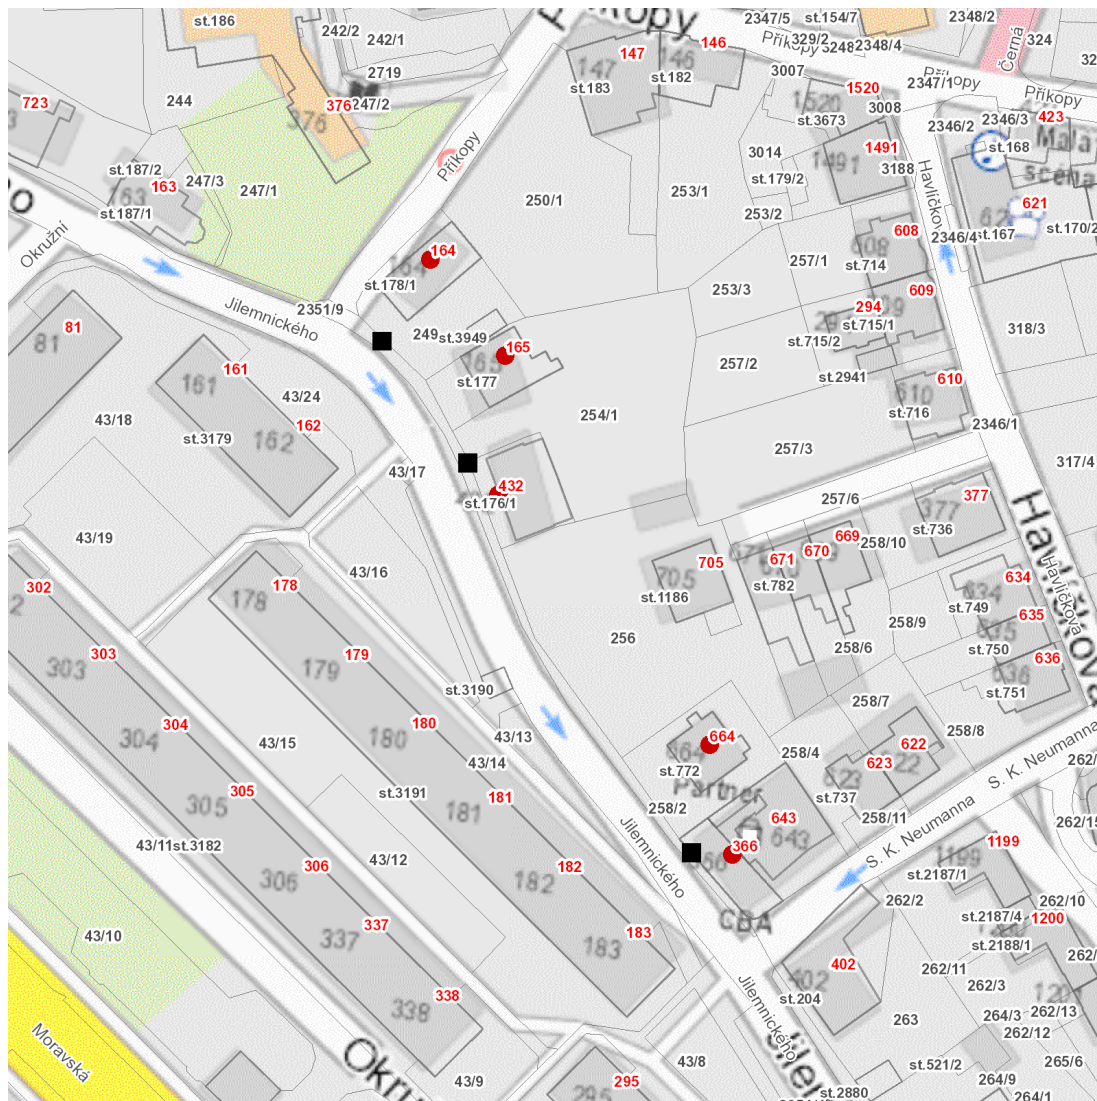

dne **18. 3. 2025** od **10:30** do **11:30** hodin

Plánovaná odstávka zahrnuje tyto lokality:

Ústí nad Orlicí (okres Ústí nad Orlicí)

Jilemnického: č. p. 165, 366, 432, 664

Příkopy: č. p. 164

UPOZORNĚNÍ

Dotčené zařízení distribuční soustavy je nutné i v době odstávky považovat za zařízení pod napětím, a proto vás žádáme o dodržení všech zásad bezpečnosti a provedení opatření potřebných k zamezení případných škod na zdraví a majetku. | Provozovatelé výroben elektřiny jsou povinni zajistit přerušení dodávky elektřiny z výroby do vypnutého úseku distribuční soustavy.

dne 18. 3. 2025 od 10:30 do 11:30 hodin**Orientační mapový podklad odstávkou dotčených lokalit****VYSVĚTLIVKY**

- – adresy dotčené odstávkou elektřiny
- – místa připojení k elektrické síti dotčená odstávkou