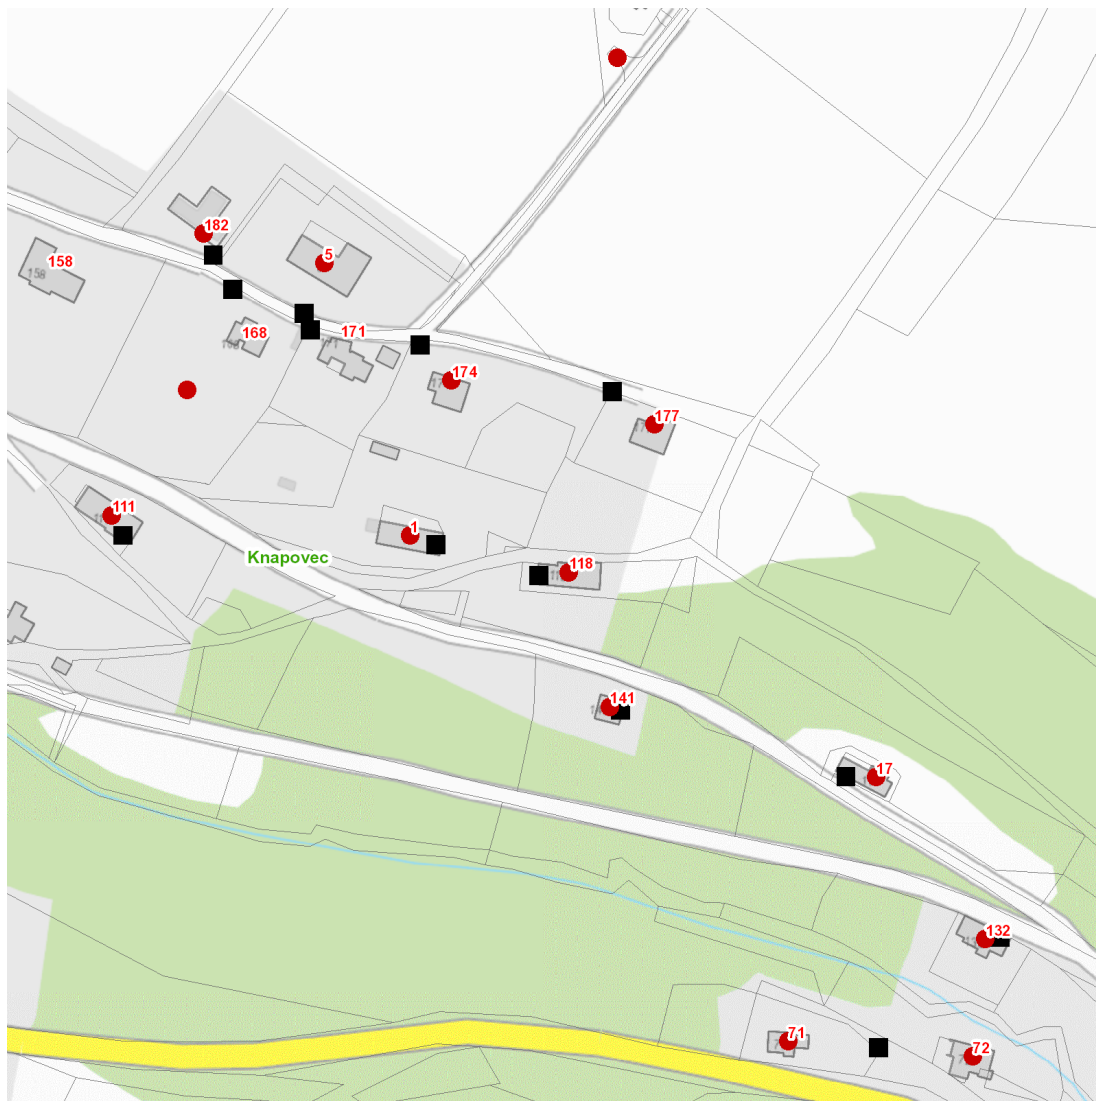

dne **13. 3. 2025** od **7:30** do **15:30** hodin

Plánovaná odstávka zahrnuje tyto lokality:**Ústí nad Orlicí (okres Ústí nad Orlicí)**část obce **Knapovec**

č. p. 1, 5, 17, 71, 72, 111, 118, 132, 141, 174, 177

kat. území **Knapovec** (kód **666831**): **parcelní č.** 418/4, 425, 428/1

UPOZORNĚNÍ

Dotčené zařízení distribuční soustavy je nutné i v době odstávky považovat za zařízení pod napětím, a proto vás žádáme o dodržení všech zásad bezpečnosti a provedení opatření potřebných k zamezení případných škod na zdraví a majetku. | Provozovatelé výroben elektřiny jsou povinni zajistit přerušeni dodávky elektřiny z výroby do vypnutého úseku distribuční soustavy.

dne 13. 3. 2025 od 7:30 do 15:30 hodin**Orientační mapový podklad odstávkou dotčených lokalit****VYSVĚTLIVKY**

- – adresy dotčené odstávkou elektřiny
- – místa připojení k elektrické síti dotčená odstávkou