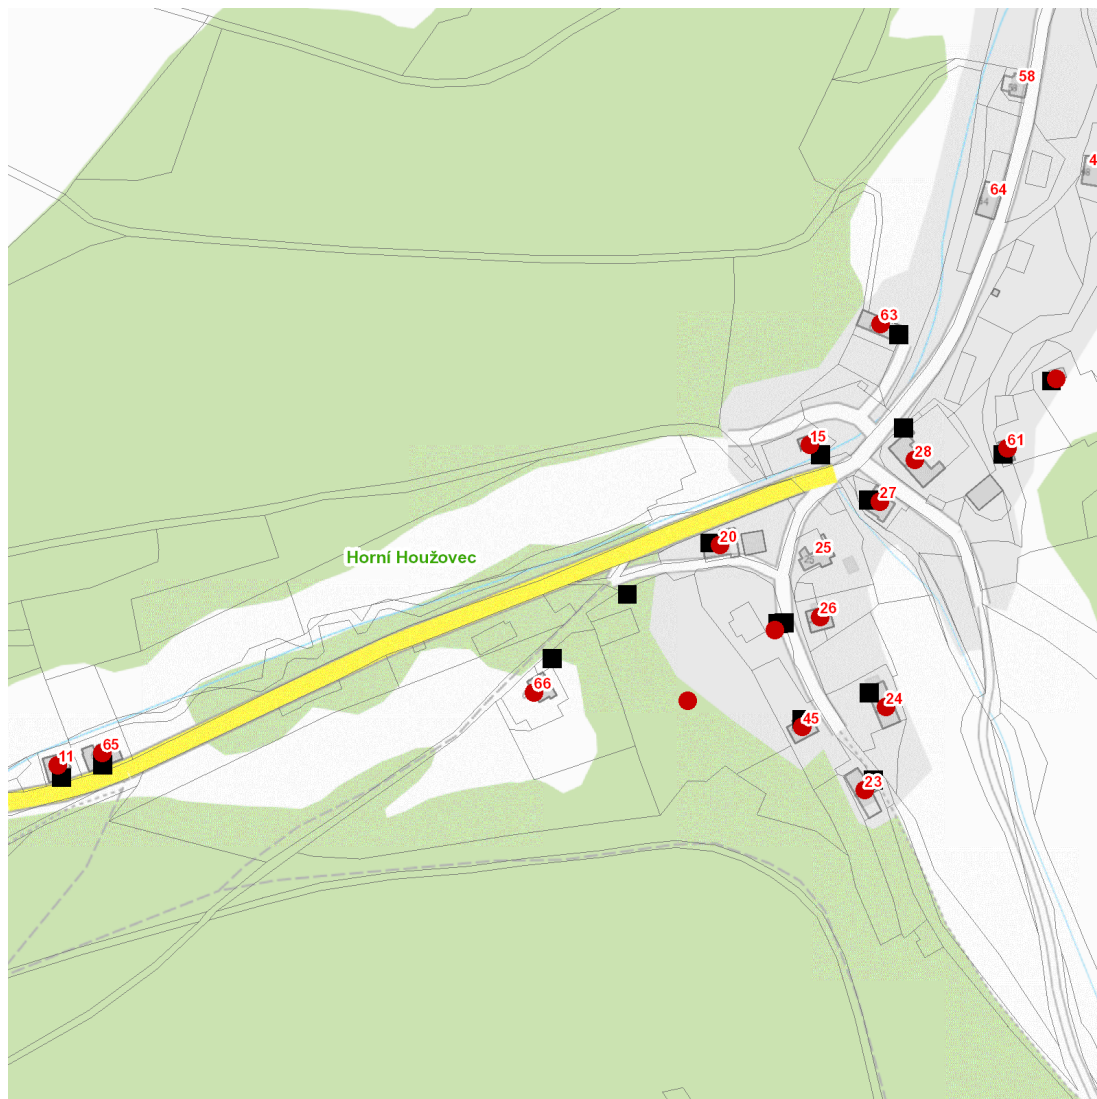

dne **10. 12. 2024** od **7:30** do **15:30** hodin

**Plánovaná odstávka zahrnuje tyto lokality:****Ústí nad Orlicí (okres Ústí nad Orlicí)**část obce **Horní Houžovec**

č. p. 11, 15, 20, 23, 24, 26, 27, 28, 45, 61, 63, 65, 66

kat. území **Horní Houžovec** (kód **666823**): **parcelní č.** 58, 97/1, 100**UPOZORNĚNÍ**

**Dotčené zařízení distribuční soustavy je nutné i v době odstávky považovat za zařízení pod napětím**, a proto vás žádáme o dodržení všech zásad bezpečnosti a provedení opatření potřebných k zamezení případných škod na zdraví a majetku. | Provozovatelé výroben elektřiny jsou povinni zajistit přerušení dodávky elektřiny z výroby do vypnutého úseku distribuční soustavy.

**dne 10. 12. 2024 od 7:30 do 15:30 hodin****Orientační mapový podklad odstávkou dotčených lokalit****VYSVĚTLIVKY**

- – adresy dotčené odstávkou elektřiny
- – místa připojení k elektrické síti dotčená odstávkou