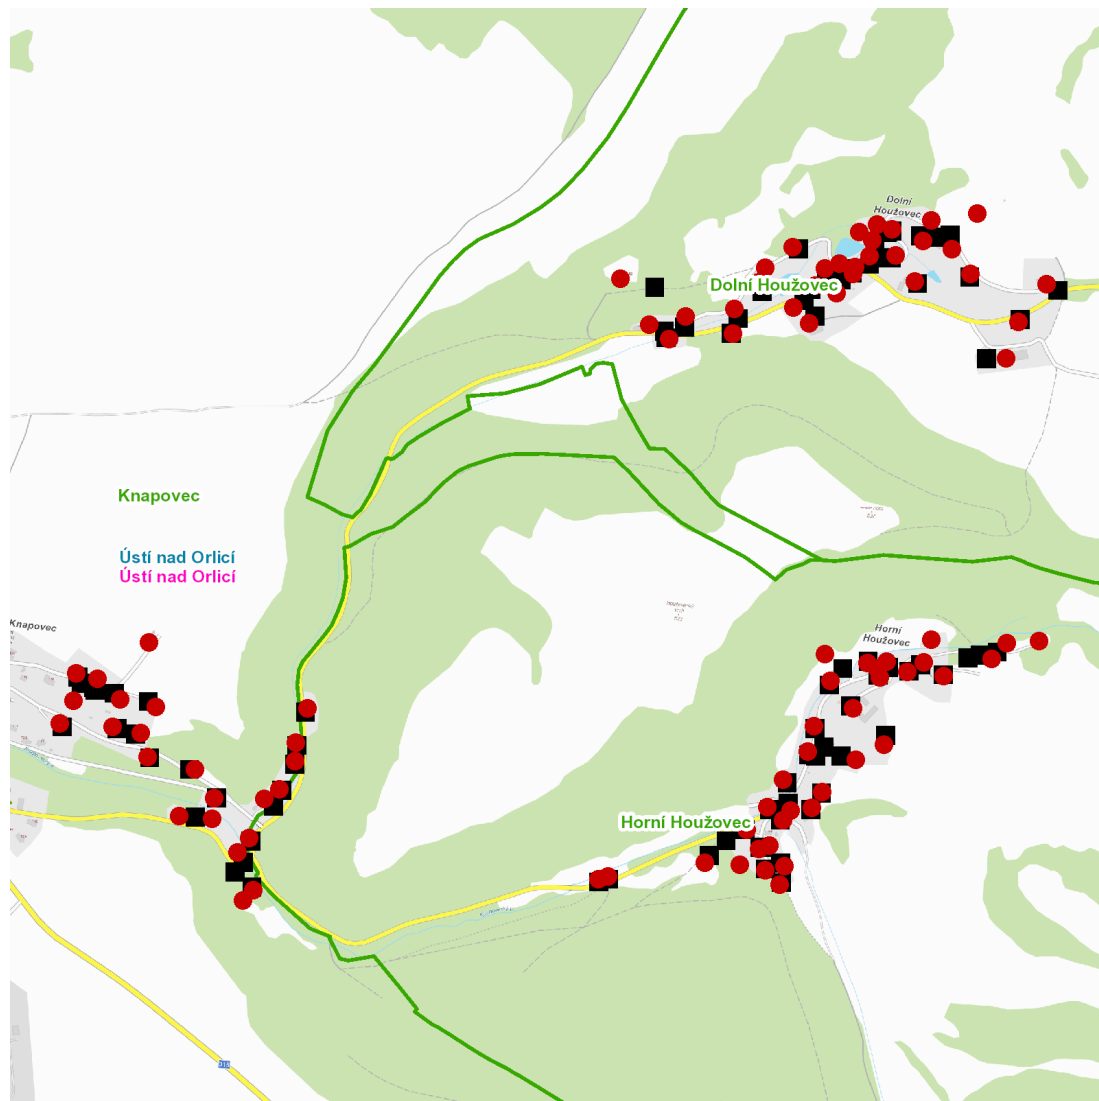

dne **5. 12. 2024** od **8:00** do **13:00** hodin

Plánovaná odstávka zahrnuje tyto lokality:**Ústí nad Orlicí (okres Ústí nad Orlicí)**část obce **Dolní Houžovec**

č. p. 1, 2, 4, 5, 7, 8, 11, 15, 16, 17, 20, 22, 27, 29, 37-41, 51, 56, 57, 61, 62, 68, 71, 72

dne 5. 12. 2024 od 8:00 do 13:00 hodin**Orientační mapový podklad odstávkou dotčených lokalit****VYSVĚTLIVKY**

- – adresy dotčené odstávkou elektřiny
- – místa připojení k elektrické síti dotčená odstávkou