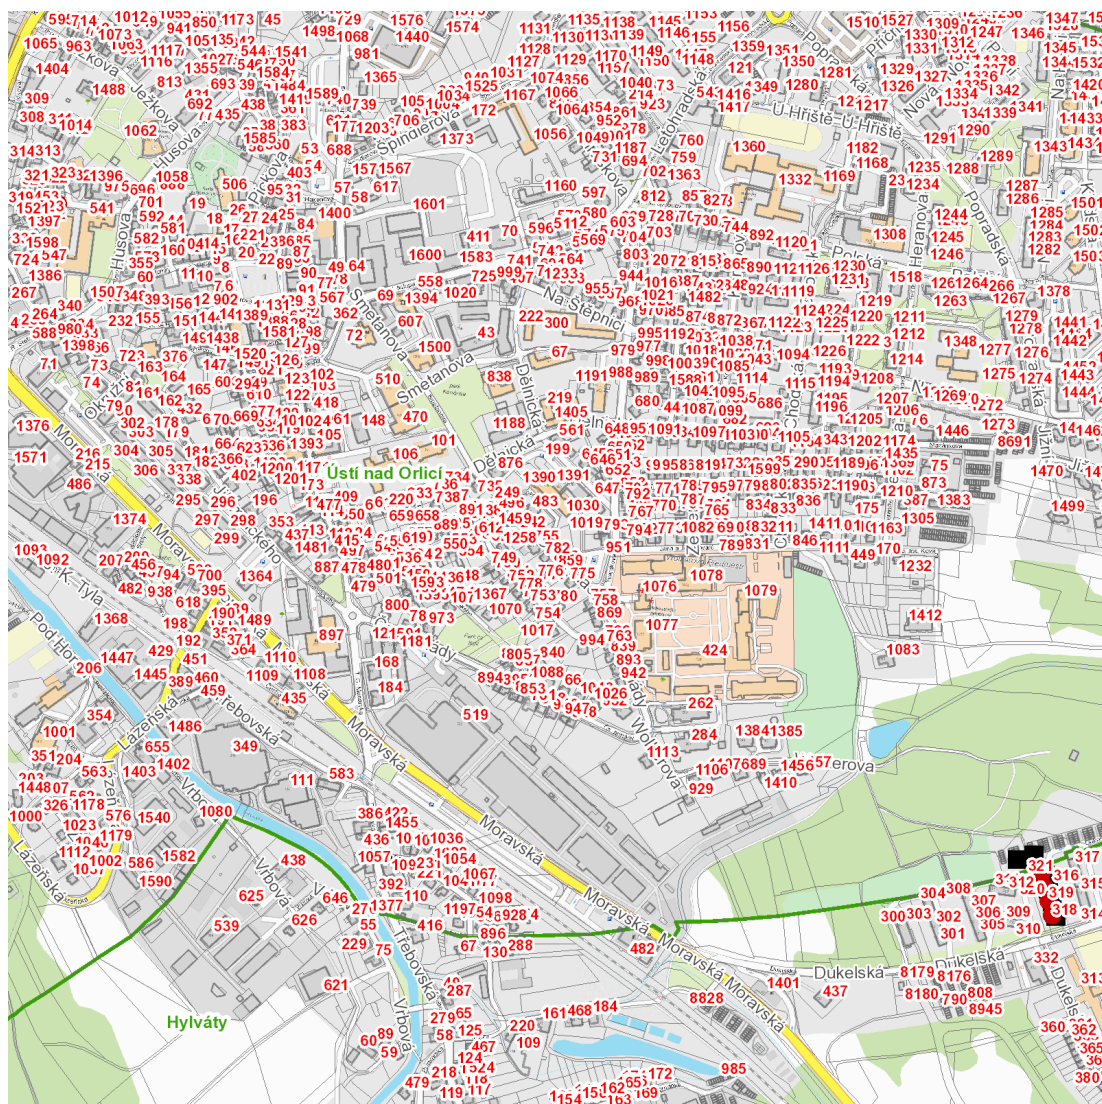

dne **29. 11. 2024** od **8:00** do **12:00** hodin

Plánovaná odstávka zahrnuje tyto lokality:**Ústí nad Orlicí (okres Ústí nad Orlicí)**část obce **Hylváty****Dukelská: č. p. 318, 319, 320, 321**kat. území **Ústí nad Orlicí (kód 775274): parcelní č. 2361/1****UPOZORNĚNÍ**

dne **29. 11. 2024** od **8:00** do **12:00** hodin

Orientační mapový podklad odstávkou dotčených lokalit

VYSVĚTLIVKY

- – adresy dotčené odstávkou elektřiny
- – místa připojení k elektrické síti dotčená odstávkou