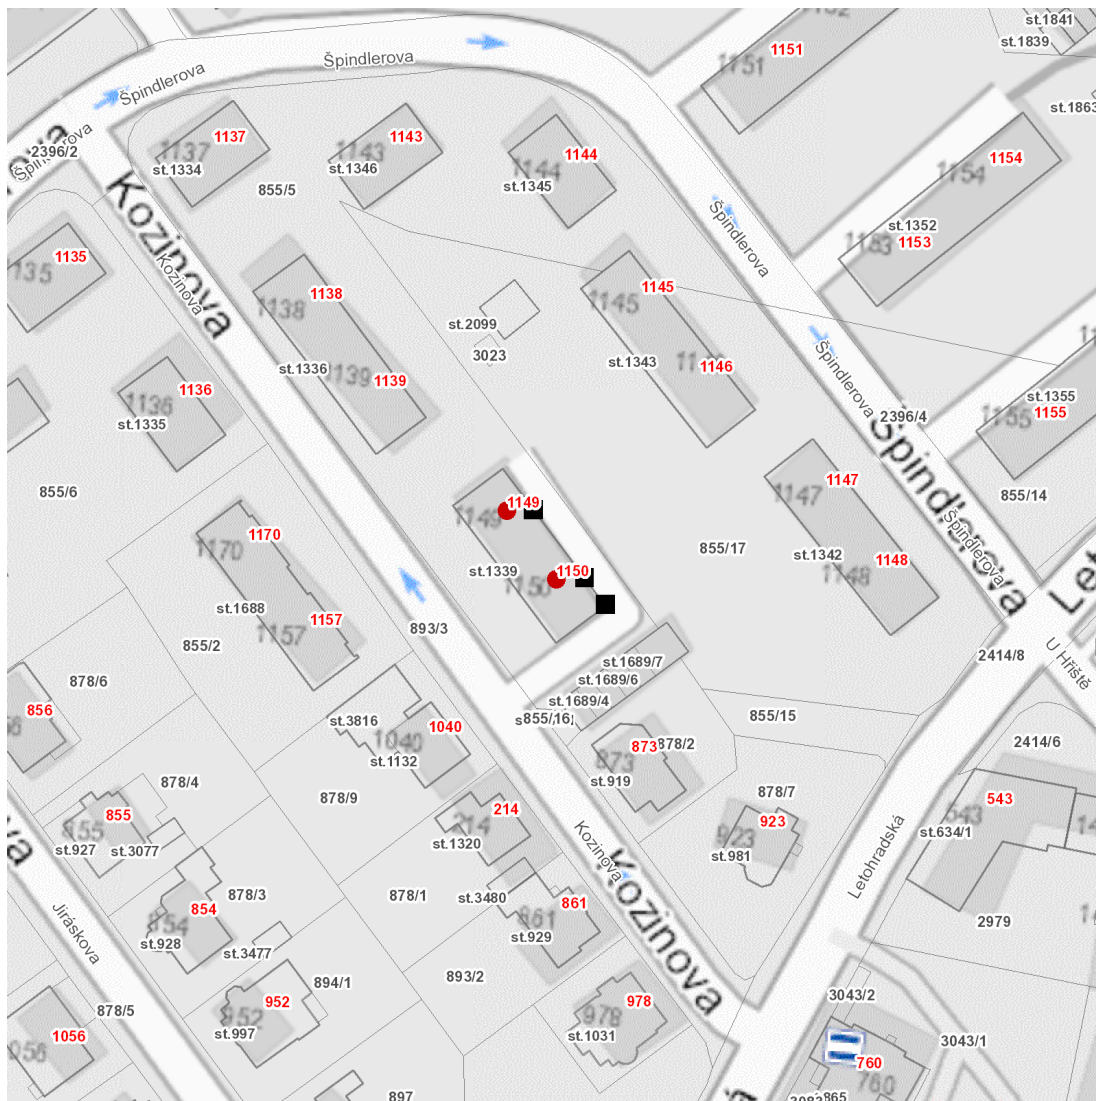

dne **27. 11. 2024** od **7:30** do **15:30** hodin

**Plánovaná odstávka zahrnuje tyto lokality:****Ústí nad Orlicí** (okres Ústí nad Orlicí)

Kozinova: č. p. 1149, 1150

**UPOZORNĚNÍ**

**Dotčené zařízení distribuční soustavy je nutné i v době odstávky považovat za zařízení pod napětím**, a proto vás žádáme o dodržení všech zásad bezpečnosti a provedení opatření potřebných k zamezení případných škod na zdraví a majetku. | Provozovatelé výroben elektřiny jsou povinni zajistit přerušení dodávky elektřiny z výroby do vypnutého úseku distribuční soustavy.

**dne 27. 11. 2024 od 7:30 do 15:30 hodin****Orientační mapový podklad odstávkou dotčených lokalit****VYSVĚTLIVKY**

- – adresy dotčené odstávkou elektřiny
- – místa připojení k elektrické síti dotčená odstávkou