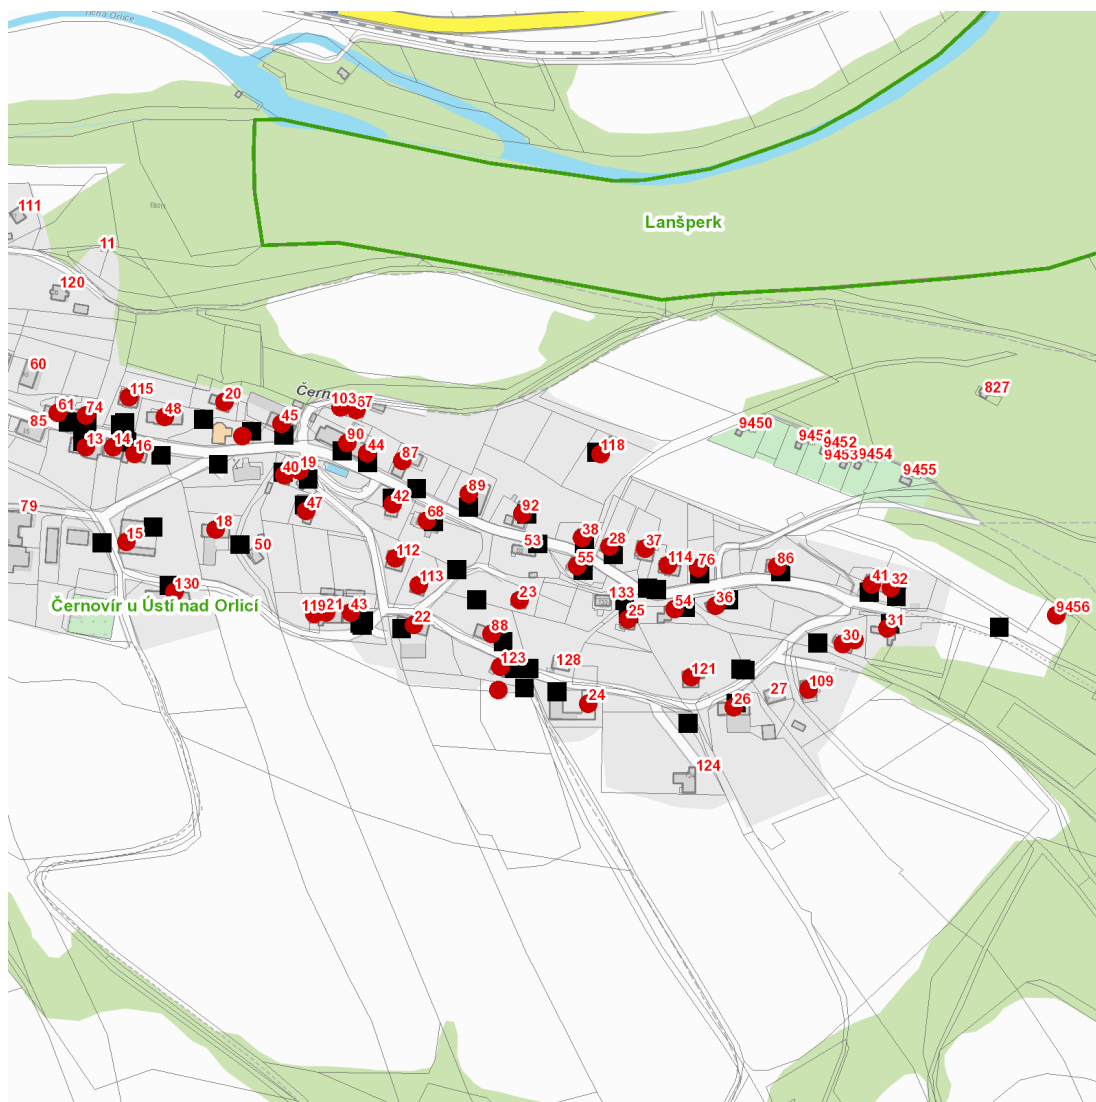

dne **26. 11. 2024** od **8:00** do **12:00** hodin

Plánovaná odstávka zahrnuje tyto lokality:**Ústí nad Orlicí (okres Ústí nad Orlicí)**část obce **Černovír**č. p. 13, 14, 15, 16, 18-26, 28, 30, 31, 32, 36, 37, 38, 40-45, 47, 48, 54, 55, 61, 67, 68, 74, 76, 86-90, 92,
103, 109, 112, 113, 114, 115, 118, 119, 121, 123, 130

č. ev. 9456

kat. území **Černovír u Ústí nad Orlicí** (kód **620611**): parcelní č. ST. 243, 10, 28/8, 45/2,34/1., 667/21**UPOZORNĚNÍ**

Dotčené zařízení distribuční soustavy je nutné i v době odstávky považovat za zařízení pod napětím, a proto vás žádáme o dodržení všech zásad bezpečnosti a provedení opatření potřebných k zamezení případných škod na zdraví a majetku. | Provozovatelé výroben elektřiny jsou povinni zajistit přerušení dodávky elektřiny z výroby do vypnutého úseku distribuční soustavy.

NEJDE VÁM ELEKTŘINA...

TIP: Registrujte se zdarma na www.cezdistribuce.cz/sluzba a informace o odstávkách elektřiny budete dostávat e-mailem nebo SMS. U poruch zasíláme SMS s předpokládanou dobou obnovení dodávek. | Aktuální stav dodávek elektřiny na konkrétní adrese zjistíte snadno, rychle a bez registrace na portále **Bez Šťávy** (www.bezstavy.cz).

dne 26. 11. 2024 od 8:00 do 12:00 hodin**Orientační mapový podklad odstávkou dotčených lokalit****VYSVĚTLIVKY**

- – adresy dotčené odstávkou elektřiny
- – místa připojení k elektrické síti dotčená odstávkou