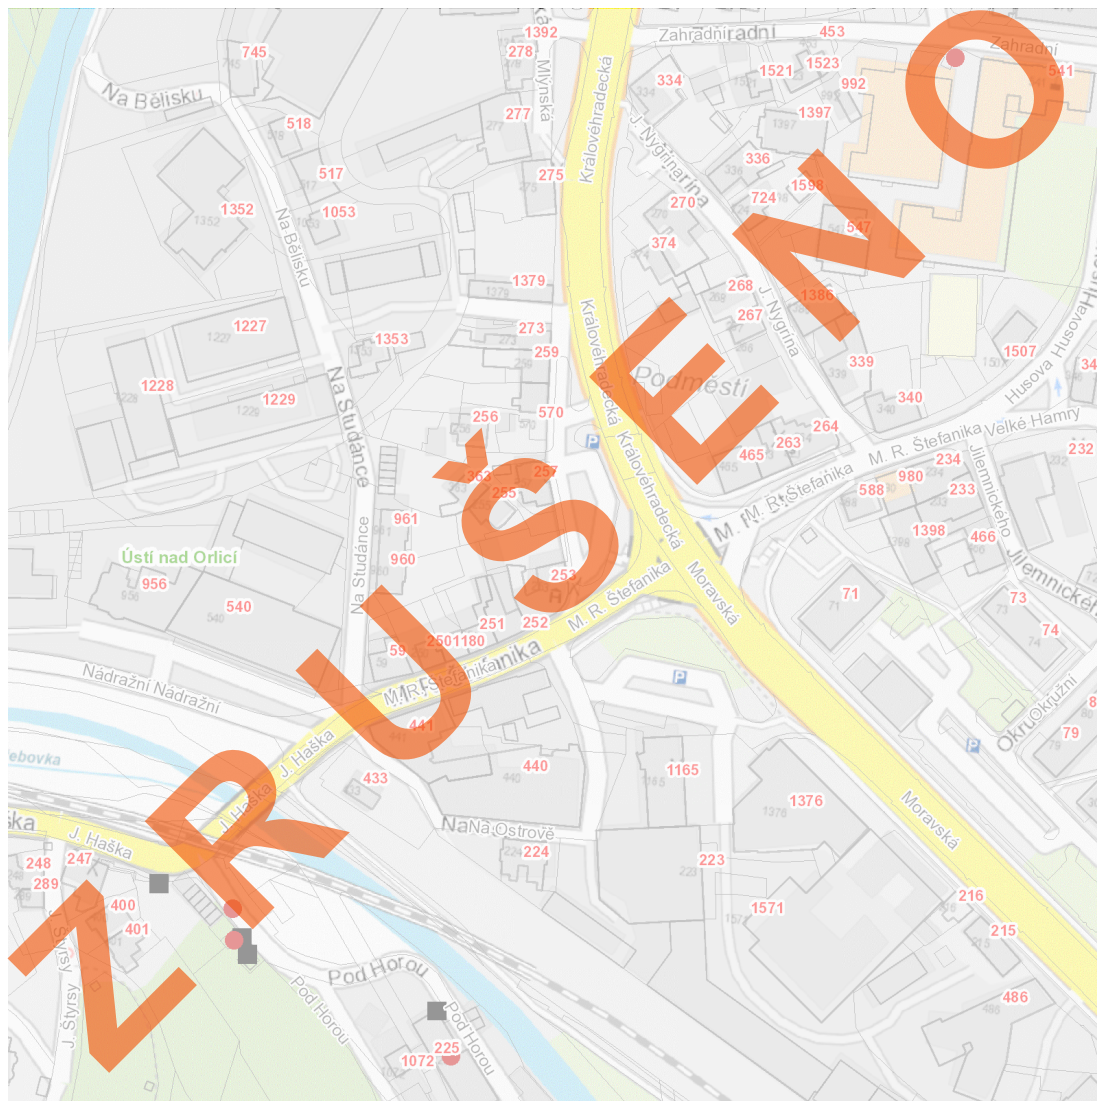

dne **6. 11. 2024** od **13:00** do **14:00** hodin

Plánovaná odstávka zahrnuje tyto lokality:

Ústí nad Orlicí (okres Ústí nad Orlicí)

Pod Horou: č. p. 225

kat. území **Ústí nad Orlicí** (kód **775274**): parcelní č. 2485/2, 3153, 3748

dne 6. 11. 2024 od 13:00 do 14:00 hodin**Orientační mapový podklad odstávkou dotčených lokalit****VYSVĚTLIVKY**

- – adresy dotčené odstávkou elektřiny
- – místa připojení k elektrické síti dotčená odstávkou