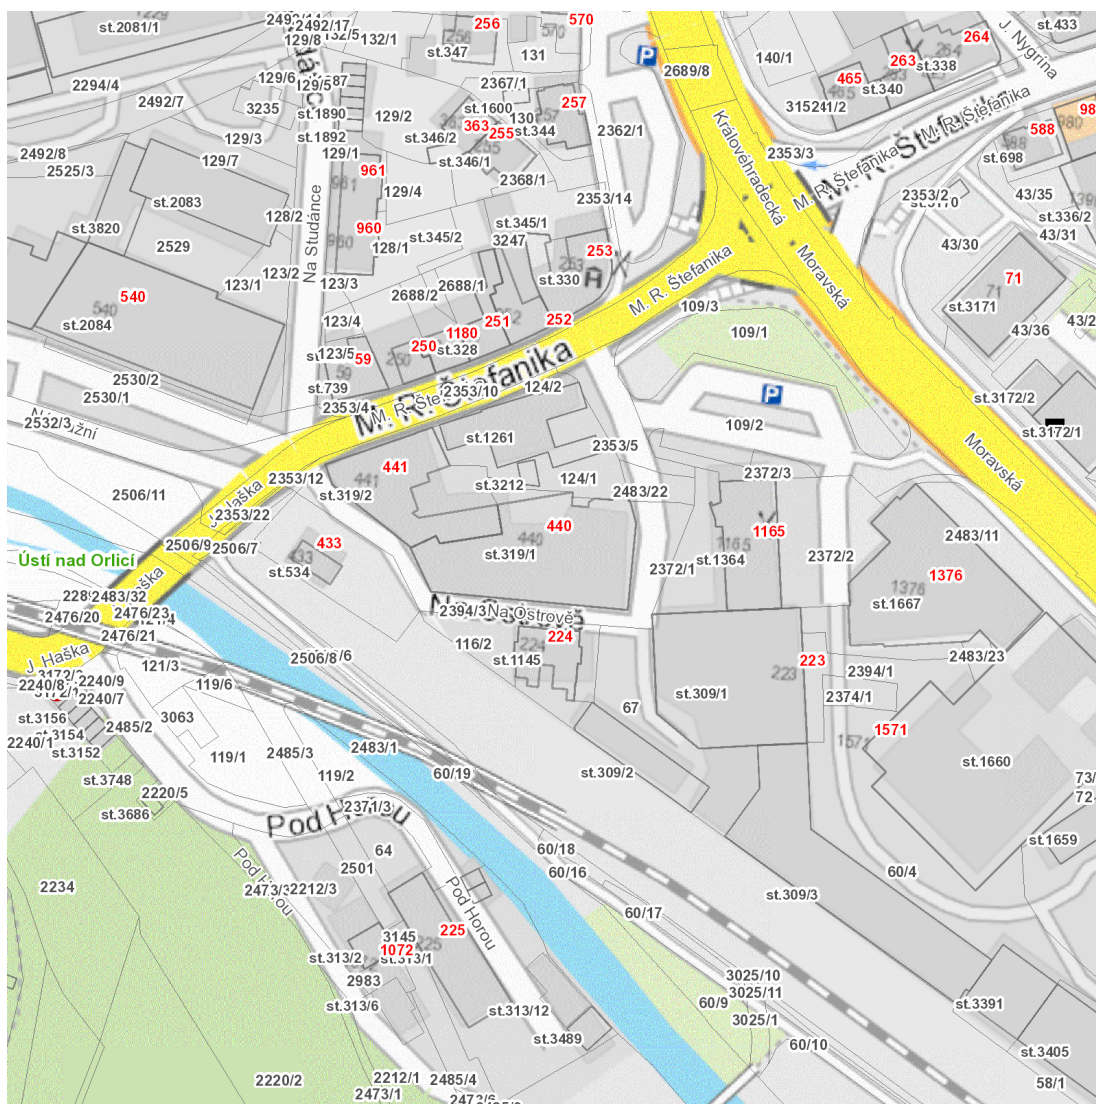

dne **8. 11. 2024** od **7:30** do **11:30** hodin

Plánovaná odstávka zahrnuje tyto lokality:

kat. území **Ústí nad Orlicí** (kód **775274**): parcelní č. 3172/1

UPOZORNĚNÍ

Dotčené zařízení distribuční soustavy je nutné i v době odstávky považovat za zařízení pod napětím, a proto vás žádáme o dodržení všech zásad bezpečnosti a provedení opatření potřebných k zamezení případných škod na zdraví a majetku. | Provozovatelé výroben elektřiny jsou povinni zajistit přerušení dodávky elektřiny z výroby do vypnutého úseku distribuční soustavy.

dne 8. 11. 2024 od 7:30 do 11:30 hodin

Orientační mapový podklad odstávkou dotčených lokalit

VYSVĚTLIVKY

- – adresy dotčené odstávkou elektřiny
- – místa připojení k elektrické síti dotčená odstávkou

INFORMACE ZASLÁNA