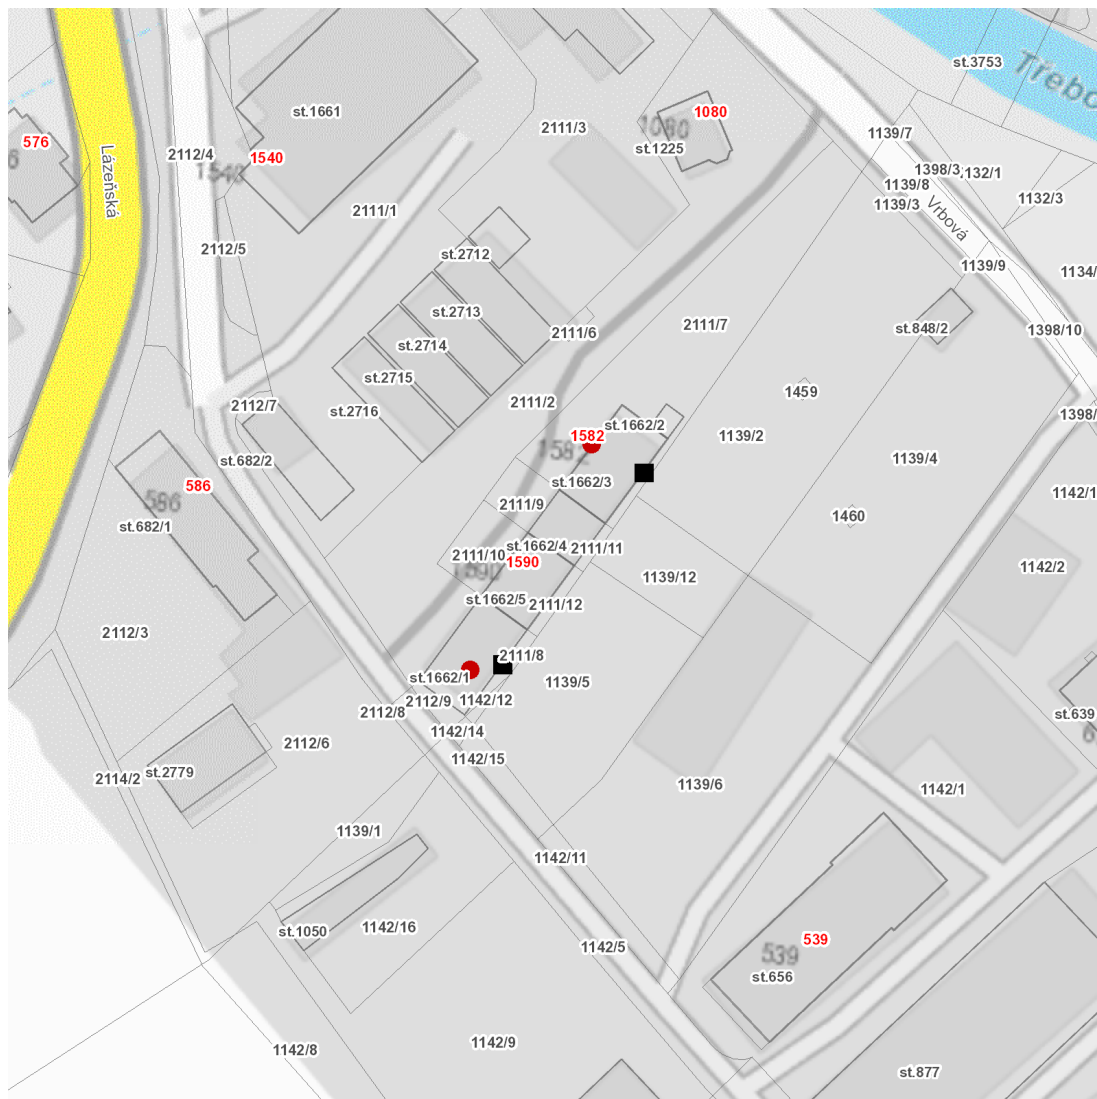

dne **7. 11. 2024** od **7:00** do **9:30** hodin

Plánovaná odstávka zahrnuje tyto lokality:

Ústí nad Orlicí (okres Ústí nad Orlicí)

Vrbová: č. p. 1582

kat. území **Ústí nad Orlicí** (kód **775274**): parcelní č. 1662/1

dne 7. 11. 2024 od 7:00 do 9:30 hodin**Orientační mapový podklad odstávkou dotčených lokalit****VYSVĚTLIVKY**

- – adresy dotčené odstávkou elektřiny
- – místa připojení k elektrické síti dotčená odstávkou