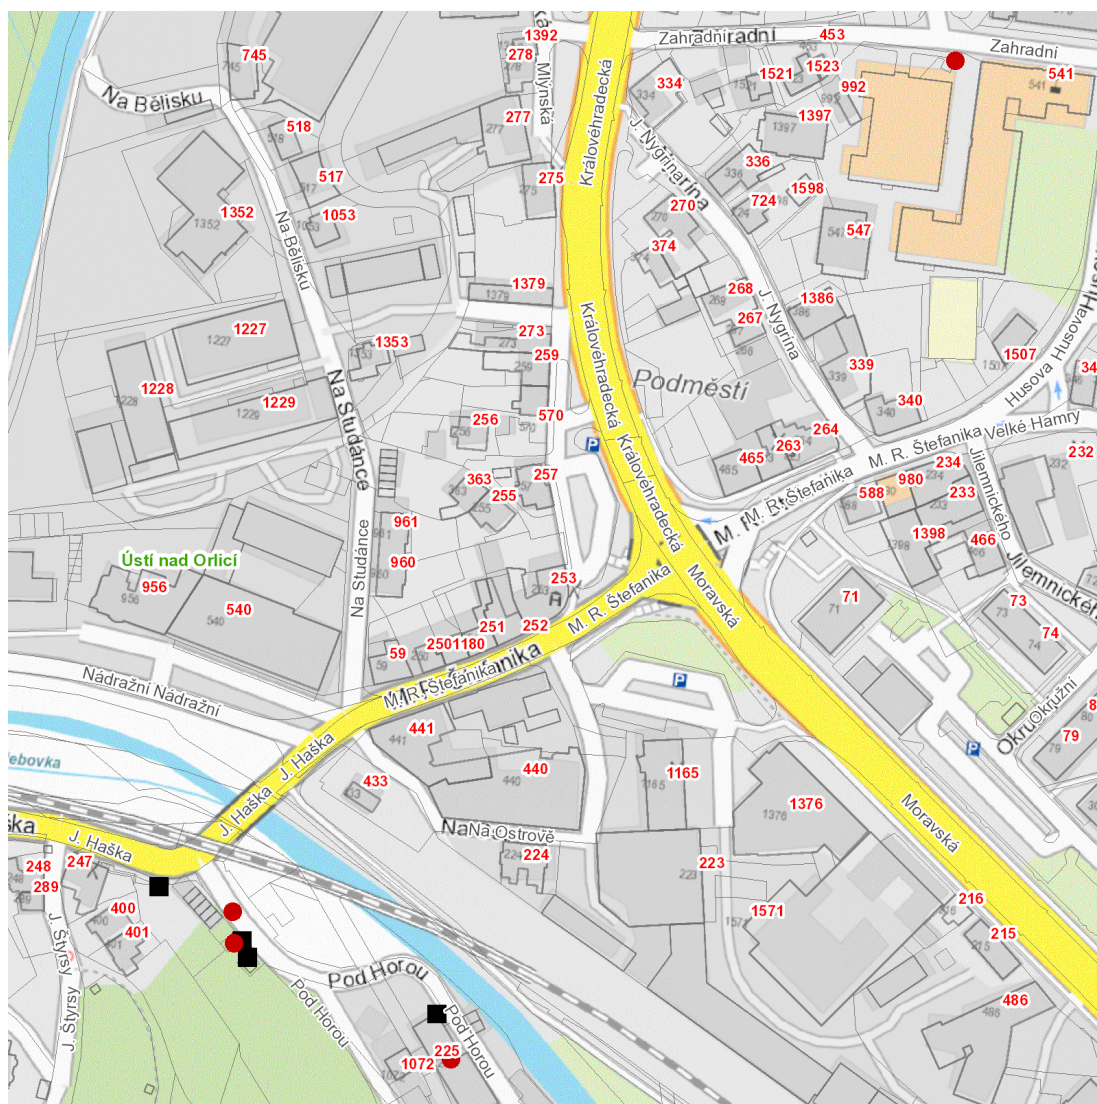

dne **6. 11. 2024** od **13:00** do **14:00** hodin

Plánovaná odstávka zahrnuje tyto lokality:**Ústí nad Orlicí** (okres Ústí nad Orlicí)

Pod Horou: č. p. 225

kat. území **Ústí nad Orlicí** (kód **775274**): **parcelní č.** 2485/2, 3153, 3748

dne 6. 11. 2024 od 13:00 do 14:00 hodin**Orientační mapový podklad odstávkou dotčených lokalit****VYSVĚTLIVKY**

- – adresy dotčené odstávkou elektřiny
- – místa připojení k elektrické síti dotčená odstávkou