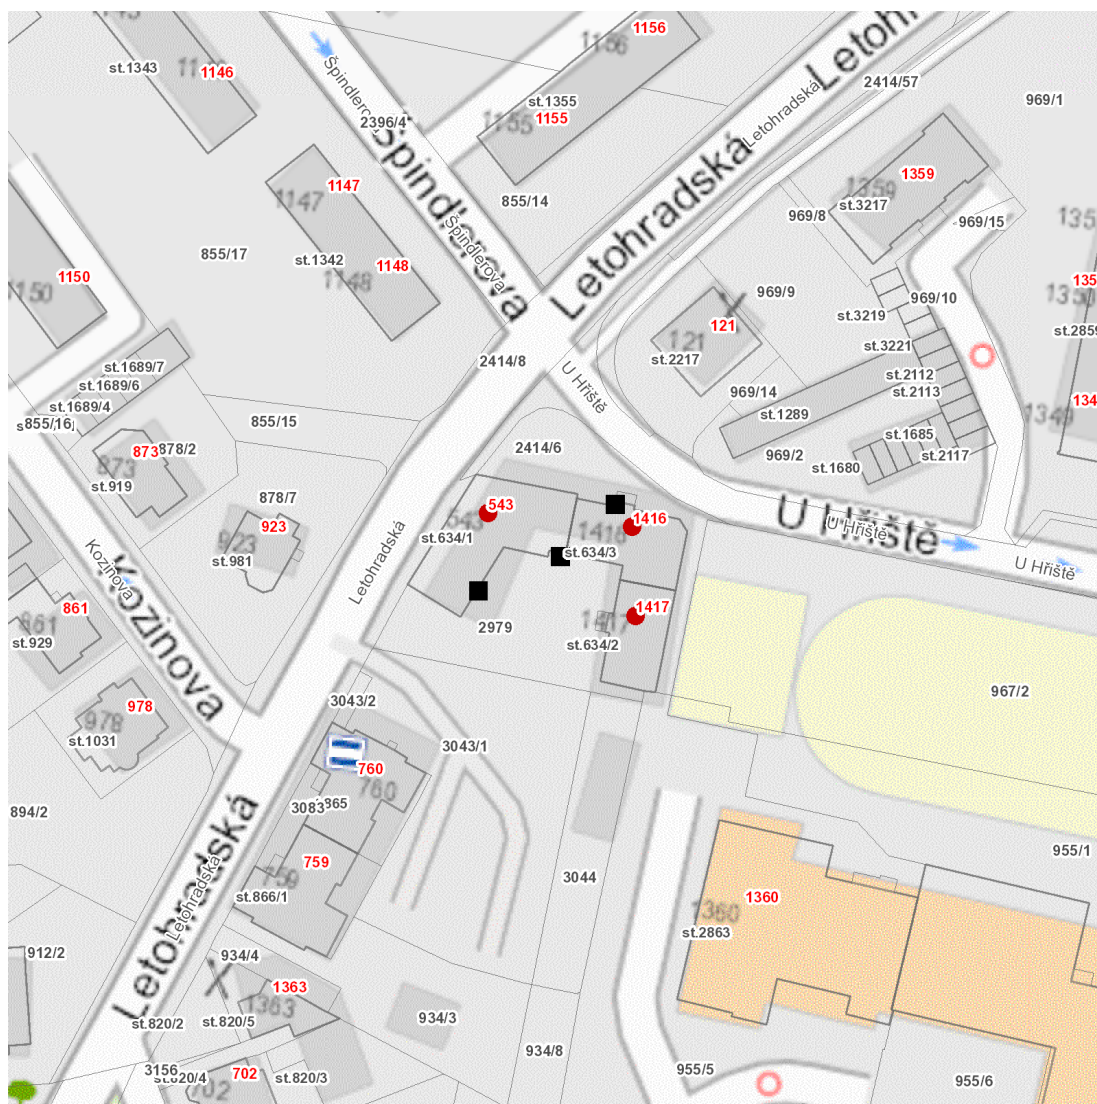

dne **5. 11. 2024** od **13:00** do **15:00** hodin

Plánovaná odstávka zahrnuje tyto lokality:**Ústí nad Orlicí (okres Ústí nad Orlicí)**

Letohradská: č. p. 543, 1417

U Hřiště: č. p. 1416

UPOZORNĚNÍ

Dotčené zařízení distribuční soustavy je nutné i v době odstávky považovat za zařízení pod napětím, a proto vás žádáme o dodržení všech zásad bezpečnosti a provedení opatření potřebných k zamezení případných škod na zdraví a majetku. | Provozovatelé výroben elektřiny jsou povinni zajistit přerušeni dodávky elektřiny z výroby do vypnutého úseku distribuční soustavy.

dne 5. 11. 2024 od 13:00 do 15:00 hodin

Orientační mapový podklad odstávkou dotčených lokalit

VYSVĚTLIVKY

- – adresy dotčené odstávkou elektřiny
- – místa připojení k elektrické síti dotčená odstávkou

INFORMACE ZASLÁNA