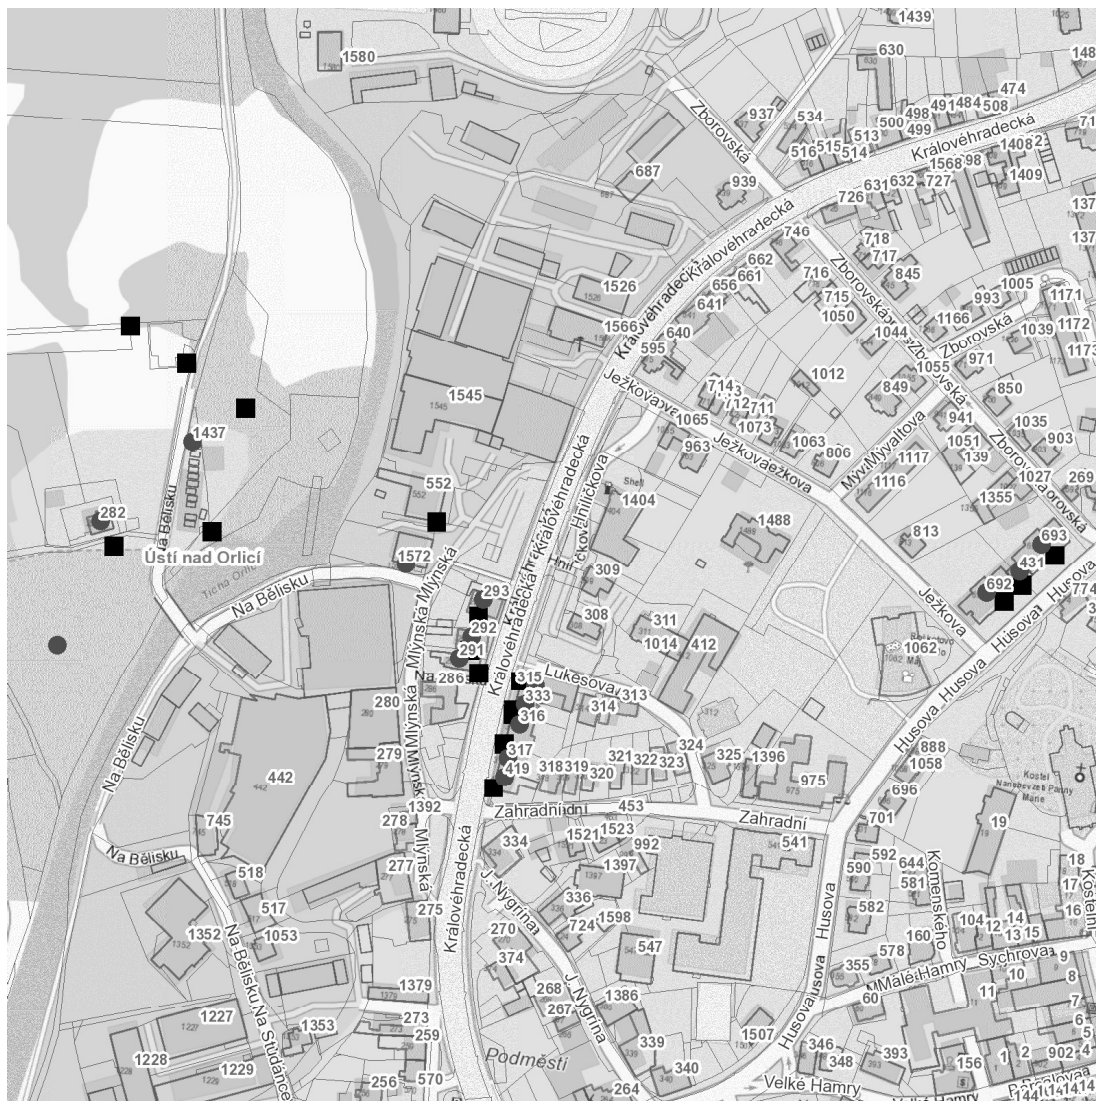

dne **4. 11. 2024** od **7:00** do **12:00** hodin

Plánovaná odstávka zahrnuje tyto lokality:**Ústí nad Orlicí (okres Ústí nad Orlicí)**

Husova: č. p. 431, 692, 693

Královéhradecká: č. p. 291, 292, 293, 315, 316, 317, 333, 419

Mlýnská: č. p. 1572

Na Bělisku: č. p. 282, 1437

kat. území **Ústí nad Orlicí** (kód **775274**): **parcelní č. 2306/1**

kat. území **Hylváty** (kód **775339**): **parcelní č. 2585/26**

UPOZORNĚNÍ

Dotčené zařízení distribuční soustavy je nutné i v době odstávky považovat za zařízení pod napětím, a proto vás žádáme o dodržení všech zásad bezpečnosti a provedení opatření potřebných k zamezení případných škod na zdraví a majetku. | Provozovatelé výroben elektřiny jsou povinni zajistit přerušení dodávky elektřiny z výroby do vypnutého úseku distribuční soustavy.

dne 4. 11. 2024 od 7:00 do 12:00 hodin**Orientační mapový podklad odstávkou dotčených lokalit****VYSVĚTLIVKY**

- – adresy dotčené odstávkou elektřiny
- – místa připojení k elektrické síti dotčená odstávkou