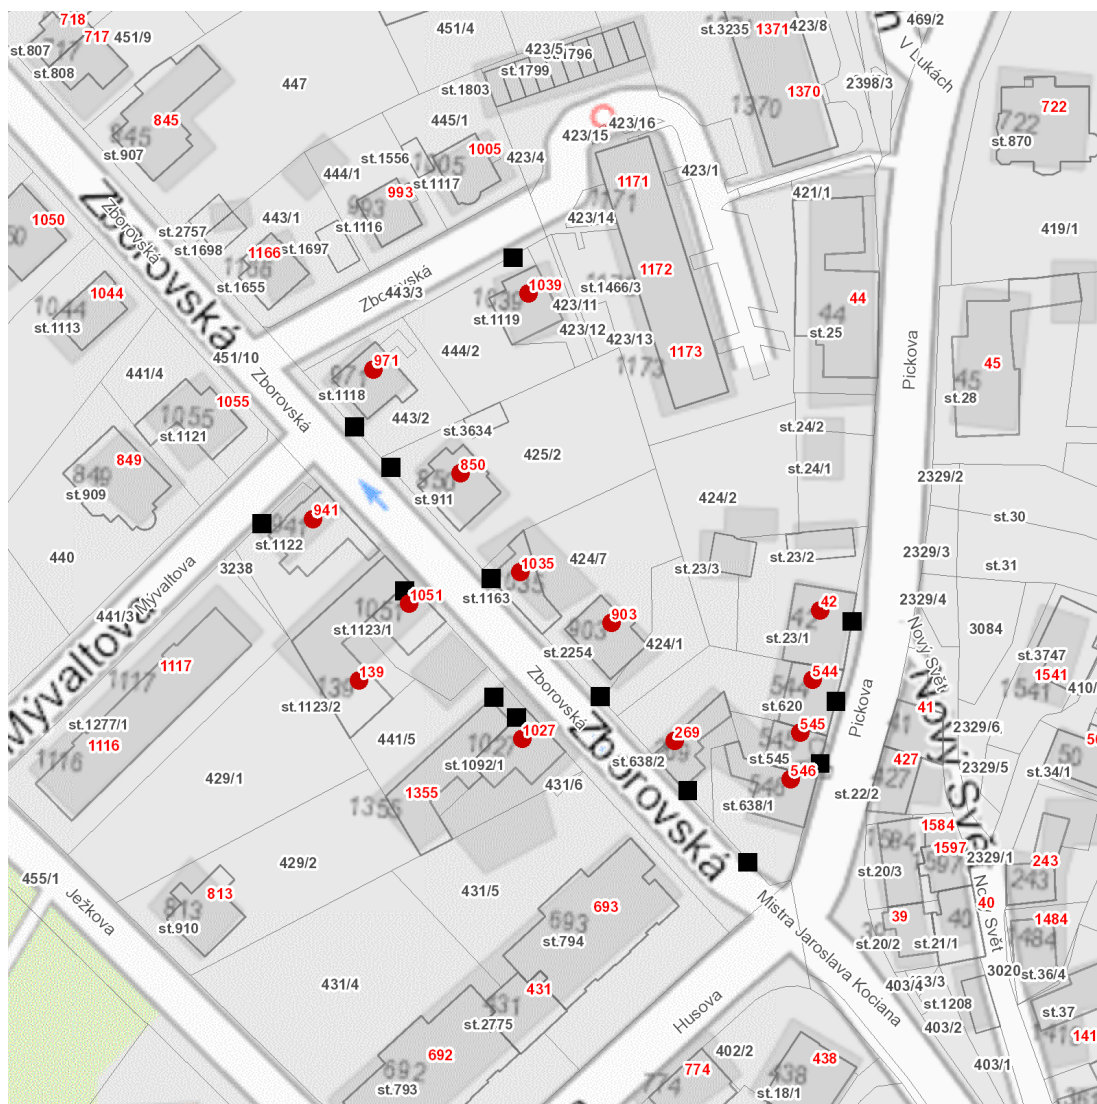

dne **29. 10. 2024** od **11:00** do **15:00** hodin

Plánovaná odstávka zahrnuje tyto lokality:**Ústí nad Orlicí (okres Ústí nad Orlicí)**

Mývaltova: č. p. 941

Pickova: č. p. 42, 544, 545, 546

Zborovská: č. p. 139, 269, 850, 903, 971, 1027, 1035, 1039, 1051

dne **29. 10. 2024** od **11:00** do **15:00** hodin

Orientační mapový podklad odstávkou dotčených lokalit

VYSVĚTLIVKY

- – adresy dotčené odstávkou elektřiny
- – místa připojení k elektrické síti dotčená odstávkou