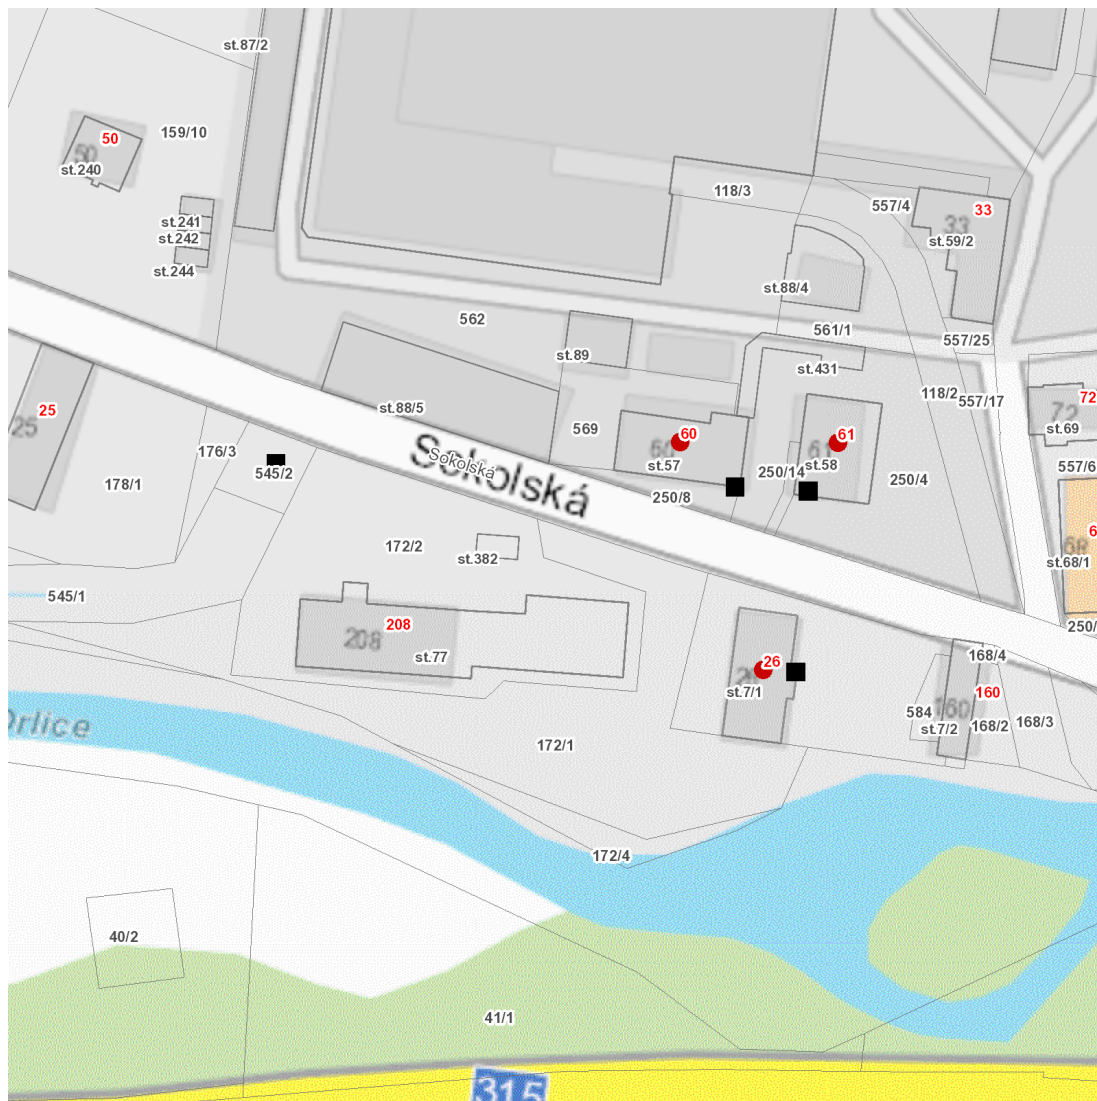

dne **29. 10. 2024** od **8:30** do **15:30** hodin

---

**Plánovaná odstávka zahrnuje tyto lokality:****Ústí nad Orlicí** (okres Ústí nad Orlicí)část obce **Kerhartice****Sokolská: č. p. 26, 60, 61**

---

**dne 29. 10. 2024 od 8:30 do 15:30 hodin****Orientační mapový podklad odstávkou dotčených lokalit****VYSVĚTLIVKY**

- – adresy dotčené odstávkou elektřiny
- – místa připojení k elektrické síti dotčená odstávkou