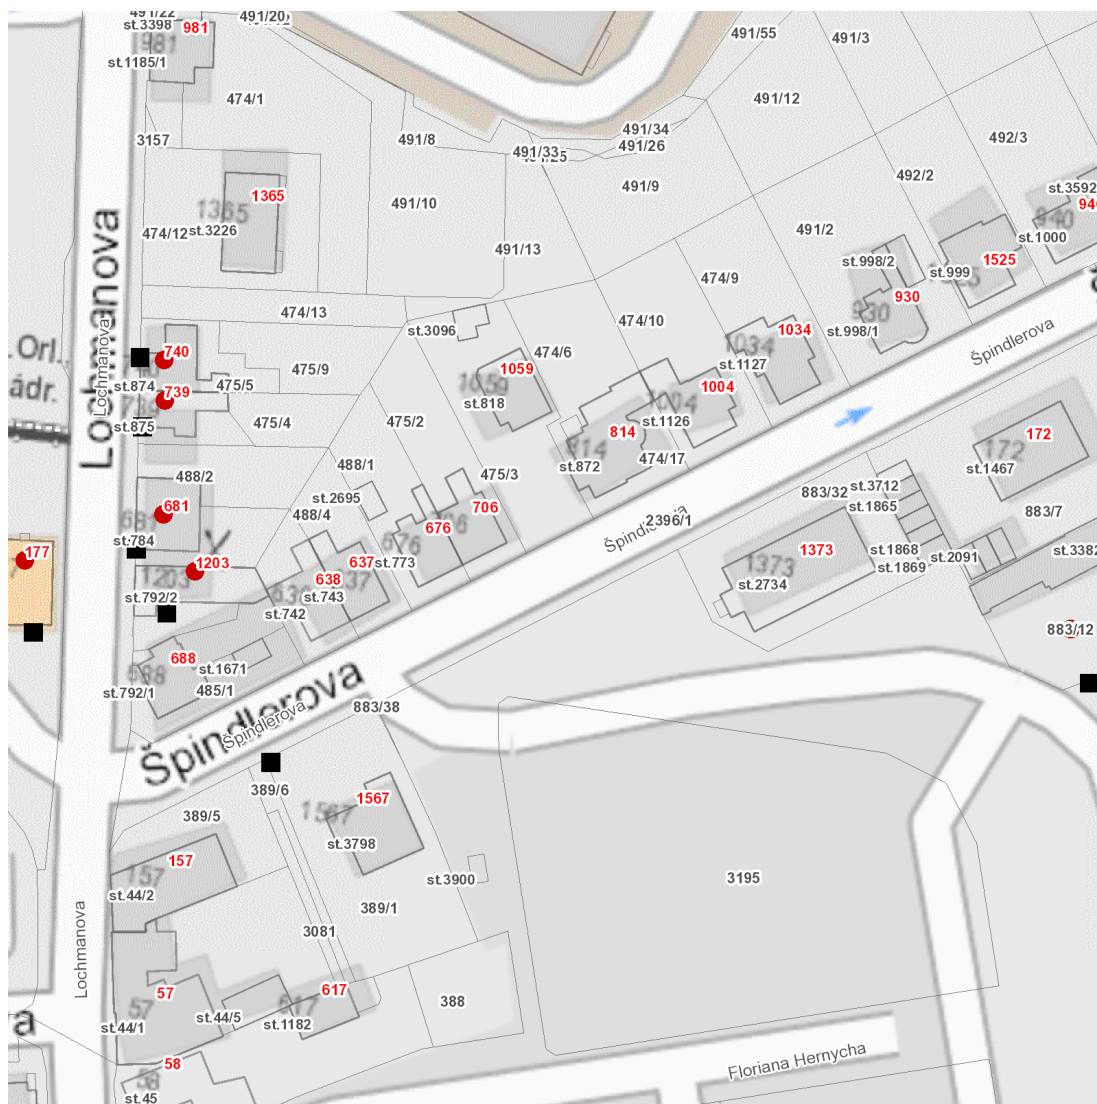

dne **22. 10. 2024** od **8:45** do **16:15** hodin

Plánovaná odstávka zahrnuje tyto lokality:**Ústí nad Orlicí** (okres Ústí nad Orlicí)

Lochmanova: č. p. 177, 681, 739, 740, 1203

kat. území **Ústí nad Orlicí** (kód **775274**): parcelní č. 883/12**UPOZORNĚNÍ**

dne 22. 10. 2024 od 8:45 do 16:15 hodin**Orientační mapový podklad odstávkou dotčených lokalit****VYSVĚTLIVKY**

- – adresy dotčené odstávkou elektřiny
- – místa připojení k elektrické síti dotčená odstávkou