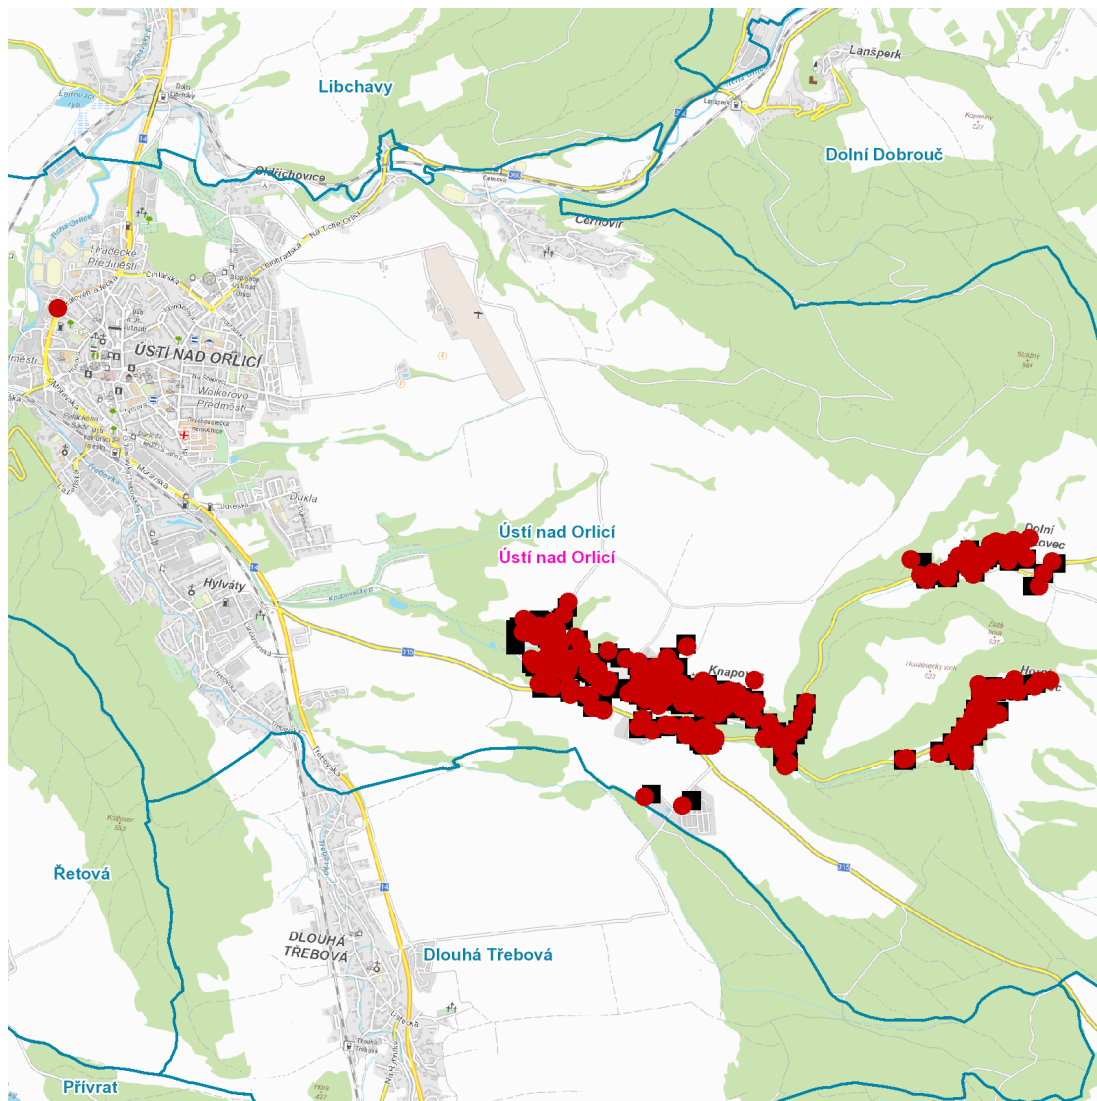

dne **18. 10. 2024** od **7:30** do **11:30** hodin

Plánovaná odstávka zahrnuje tyto lokality:**Ústí nad Orlicí (okres Ústí nad Orlicí)**část obce **Dolní Houžovec**

č. p. 1, 2, 4, 5, 7, 8, 11, 15, 16, 17, 20, 22, 27, 29, 37-41, 51, 56, 57, 61, 62, 68, 71, 72

č. p. 1-19, 22, 25, 26, 32-37, 41, 42, 43, 44, 48, 51, 53, 55, 62, 63, 64, 65, 68-73, 77, 79, 80, 83, 88, 90, 91, 92, 94, 95, 97, 99-112, 114-123, 125, 127, 130-166, 169, 172, 174, 177, 178, 180

č. ev. 1

dne 18. 10. 2024 od 7:30 do 11:30 hodin**Orientační mapový podklad odstávkou dotčených lokalit****VYSVĚTLIVKY**

- – adresy dotčené odstávkou elektřiny
- – místa připojení k elektrické síti dotčená odstávkou