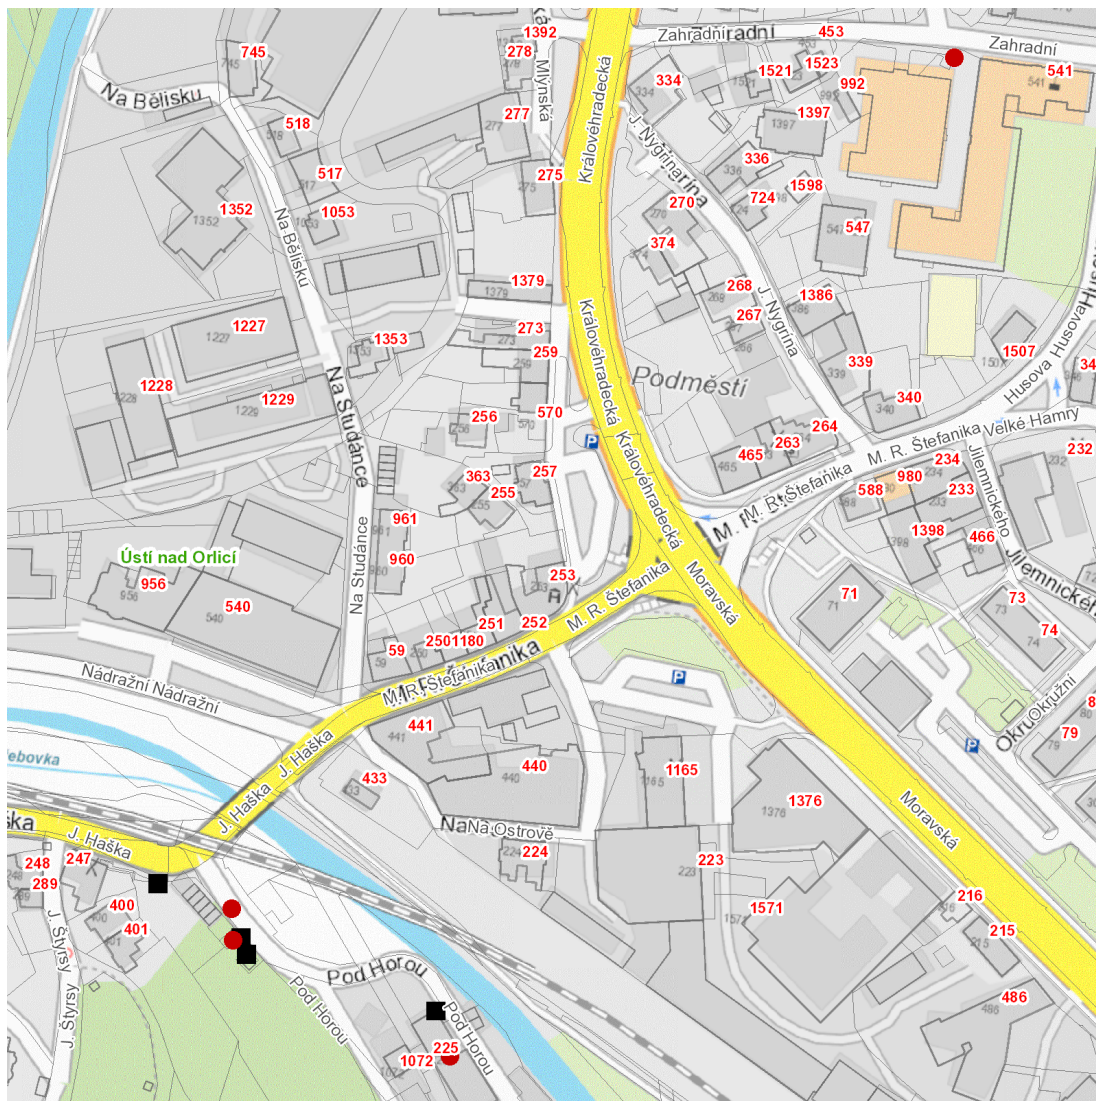

dne **16. 10. 2024** od **7:30** do **17:30** hodin

Plánovaná odstávka zahrnuje tyto lokality:**Ústí nad Orlicí** (okres Ústí nad Orlicí)

Pod Horou: č. p. 225

kat. území **Ústí nad Orlicí** (kód **775274**): **parcelní č.** 2485/2, 3153, 3748**UPOZORNĚNÍ**

dne 16. 10. 2024 od 7:30 do 17:30 hodin**Orientační mapový podklad odstávkou dotčených lokalit****VYSVĚTLIVKY**

- – adresy dotčené odstávkou elektřiny
- – místa připojení k elektrické síti dotčená odstávkou