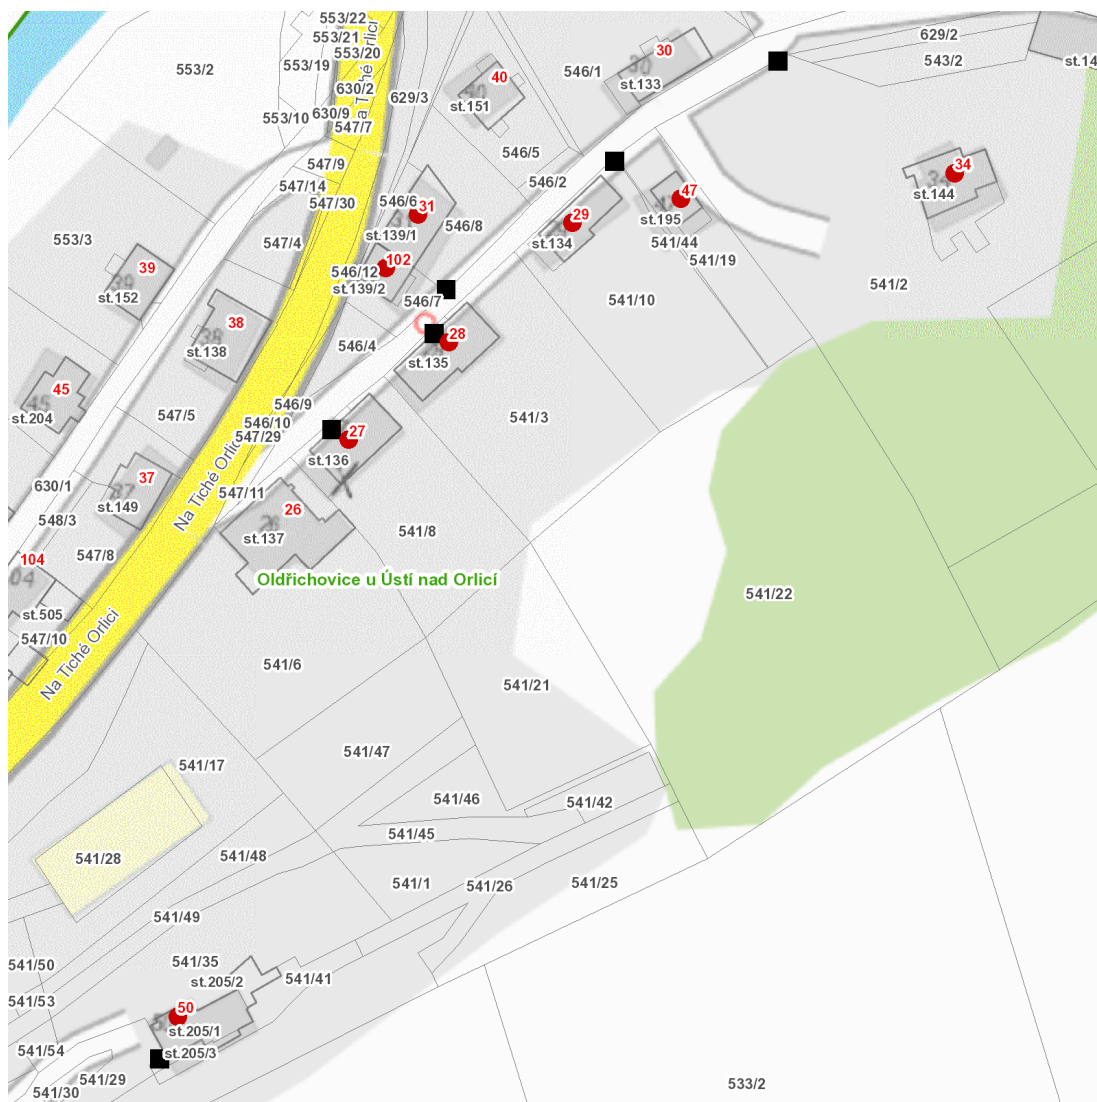

dne **8. 10. 2024** od **13:30** do **15:00** hodin

---

**Plánovaná odstávka zahrnuje tyto lokality:****Ústí nad Orlicí** (okres Ústí nad Orlicí)část obce **Oldřichovice****Na Tiché Orlicí: č. p. 27, 28, 29, 31, 34, 47, 50, 102**

**dne 8. 10. 2024 od 13:30 do 15:00 hodin****Orientační mapový podklad odstávkou dotčených lokalit****VYSVĚTLIVKY**

- – adresy dotčené odstávkou elektřiny
- – místa připojení k elektrické síti dotčená odstávkou