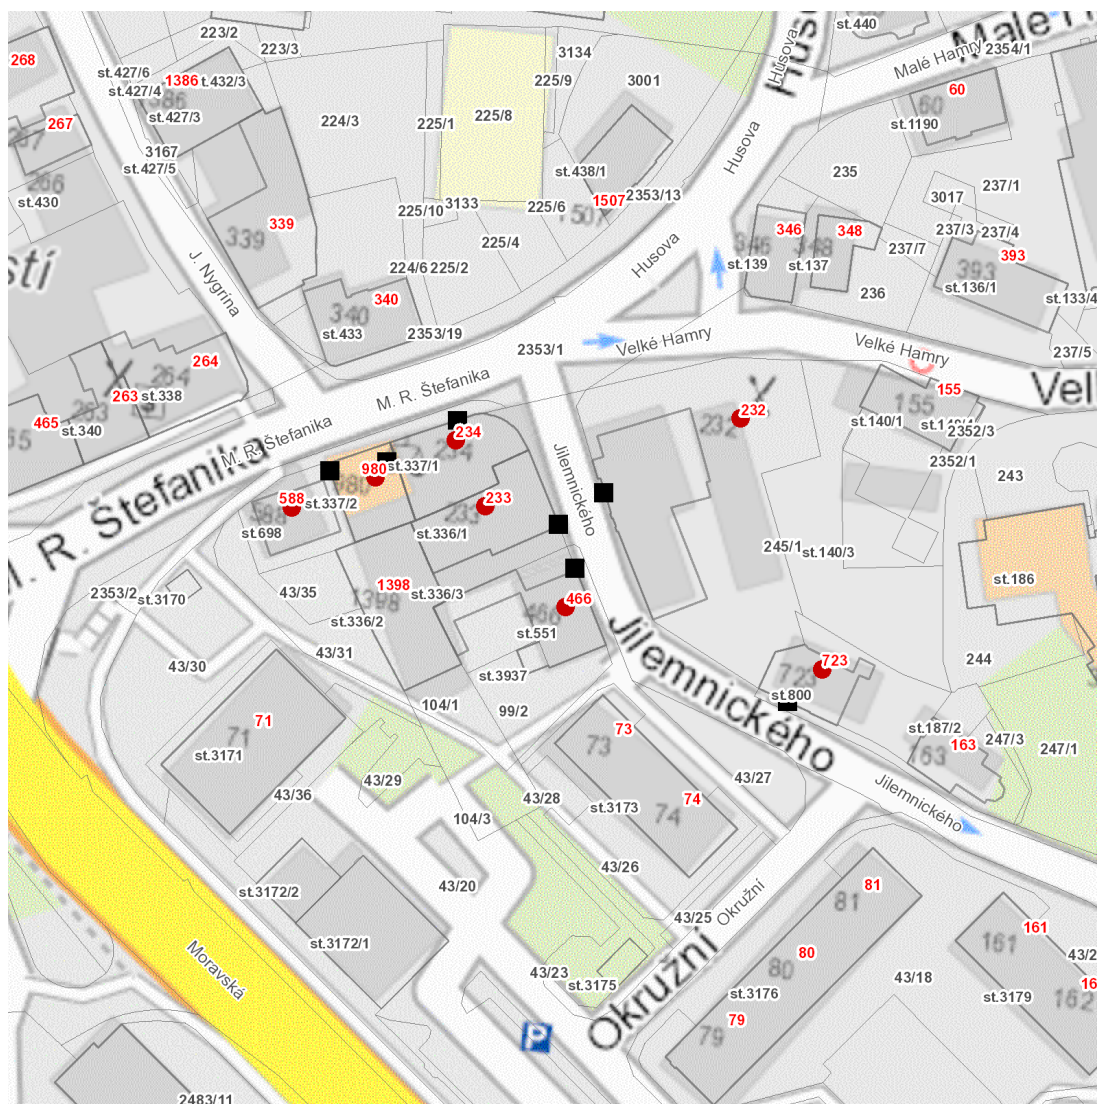

dne **8. 10. 2024** od **7:00** do **10:00** hodin

Plánovaná odstávka zahrnuje tyto lokality:**Ústí nad Orlicí (okres Ústí nad Orlicí)**

Jilemnického: č. p. 232, 233, 466, 723

M. R. Štefanika: č. p. 234, 588, 980

dne **8. 10. 2024** od **7:00** do **10:00** hodin

Orientační mapový podklad odstávkou dotčených lokalit

VYSVĚTLIVKY

- – adresy dotčené odstávkou elektřiny
- – místa připojení k elektrické síti dotčená odstávkou