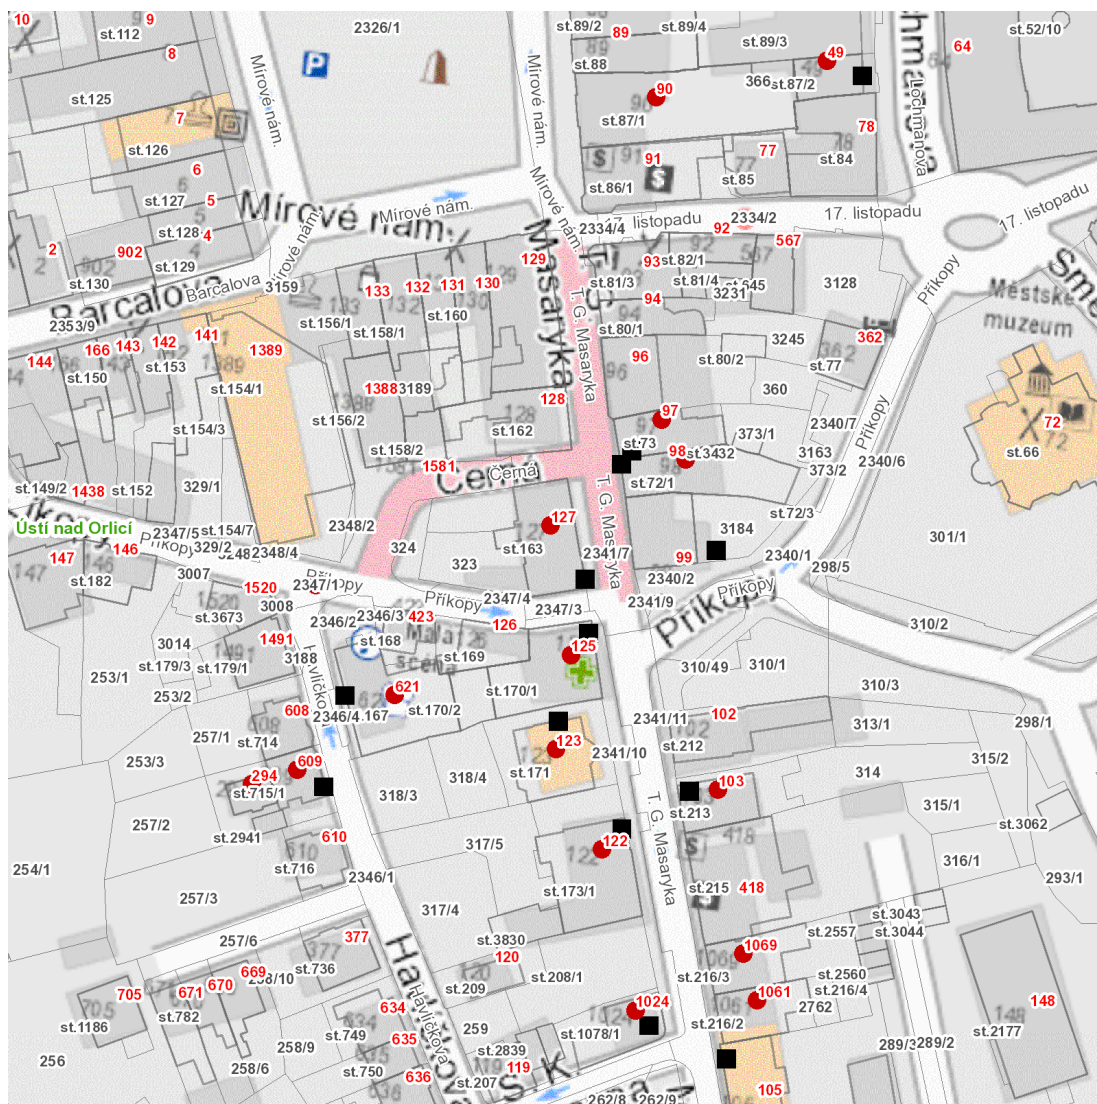

dne **11. 9. 2024** od **7:30** do **11:15** hodin

---

**Plánovaná odstávka zahrnuje tyto lokality:****Ústí nad Orlicí (okres Ústí nad Orlicí)**

Havlíčková: č. p. 294, 609, 621

Lochmanova: č. p. 49

Mírové nám.: č. p. 90

## Orientační mapový podklad odstávkou dotčených lokalit

### VYSVĚTLIVKY

- – adresy dotčené odstávkou elektřiny
- – místa připojení k elektrické síti dotčená odstávkou