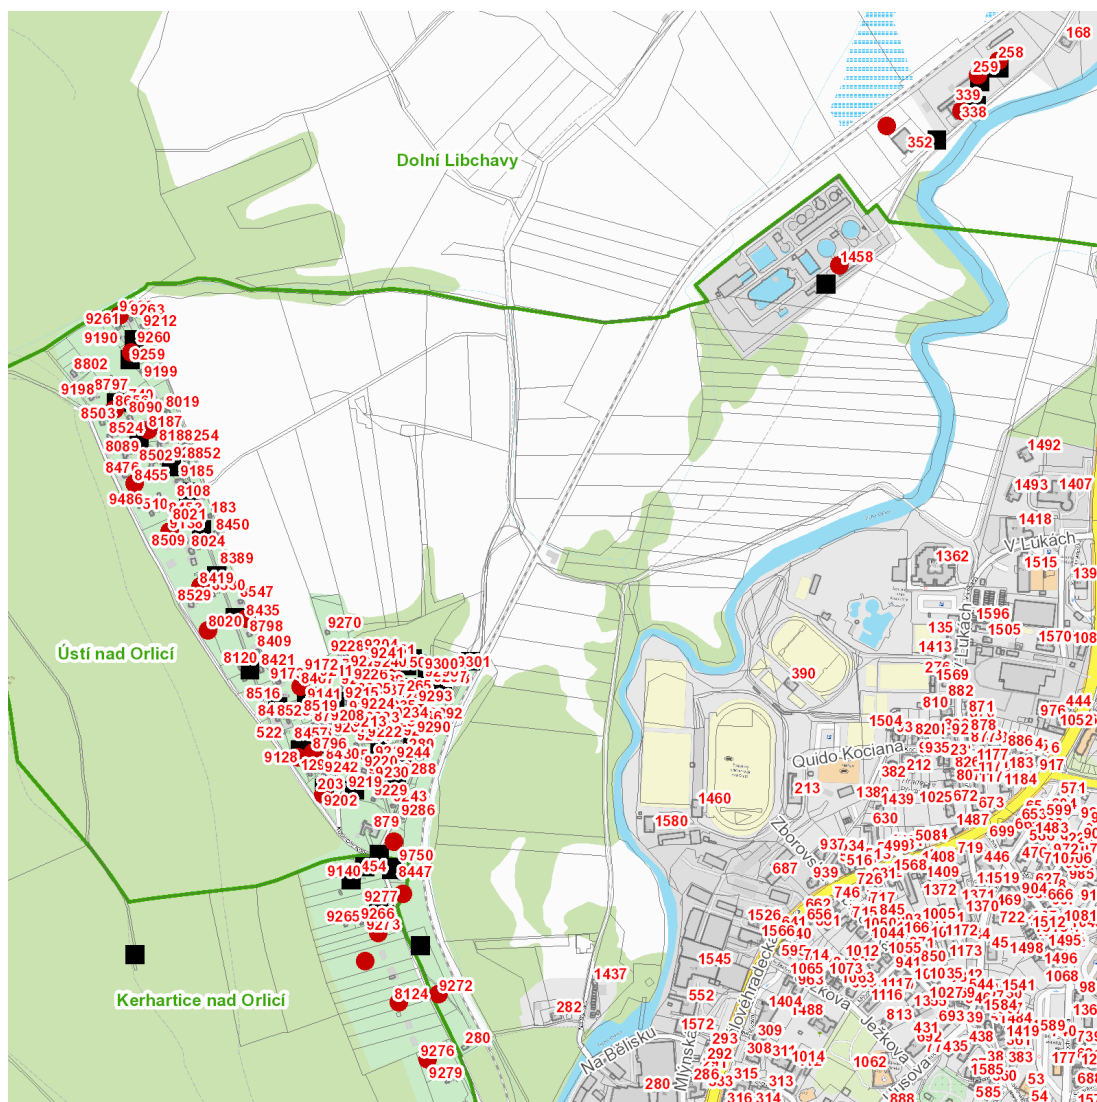

dne **5. 9. 2024** od **7:00** do **16:00** hodin

Plánovaná odstávka zahrnuje tyto lokality:**Libchavy** (okres Ústí nad Orlicí)část obce **Dolní Libchavy**

č. p. 258, 259, 338

kat. území **Dolní Libchavy** (kód **629553**): parcelní č. 1128/21**Ústí nad Orlicí** (okres Ústí nad Orlicí)část obce **Kerhartice**

dne 5. 9. 2024 od 7:00 do 16:00 hodin

Orientační mapový podklad odstávkou dotčených lokalit

VYSVĚTLIVKY

- – adresy dotčené odstávkou elektřiny
- – místa připojení k elektrické síti dotčená odstávkou

INFORMACE ZASLÁNA