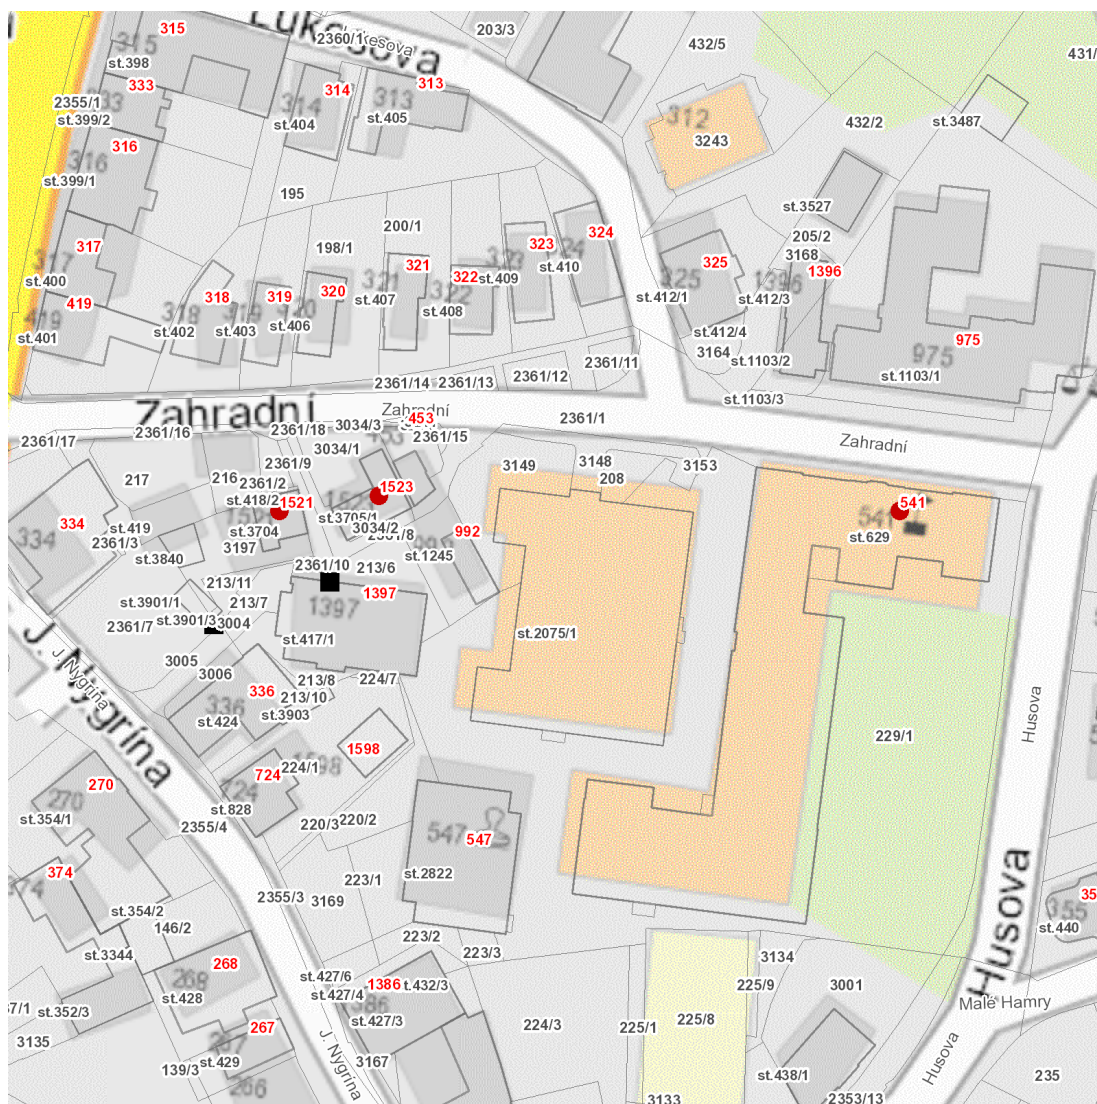

dne **21. 8. 2024** od **7:45** do **16:15** hodin

Plánovaná odstávka zahrnuje tyto lokality:**Ústí nad Orlicí (okres Ústí nad Orlicí)**

Zahradní: č. p. 541, 1521, 1523

UPOZORNĚNÍ

Dotčené zařízení distribuční soustavy je nutné i v době odstávky považovat za zařízení pod napětím, a proto vás žádáme o dodržení všech zásad bezpečnosti a provedení opatření potřebných k zamezení případných škod na zdraví a majetku. | Provozovatelé výroben elektřiny jsou povinni zajistit přerušeni dodávky elektřiny z výroby do vypnutého úseku distribuční soustavy.

dne **21. 8. 2024** od **7:45** do **16:15** hodin

Orientační mapový podklad odstávkou dotčených lokalit

VYSVĚTLIVKY

- – adresy dotčené odstávkou elektřiny
- – místa připojení k elektrické síti dotčená odstávkou