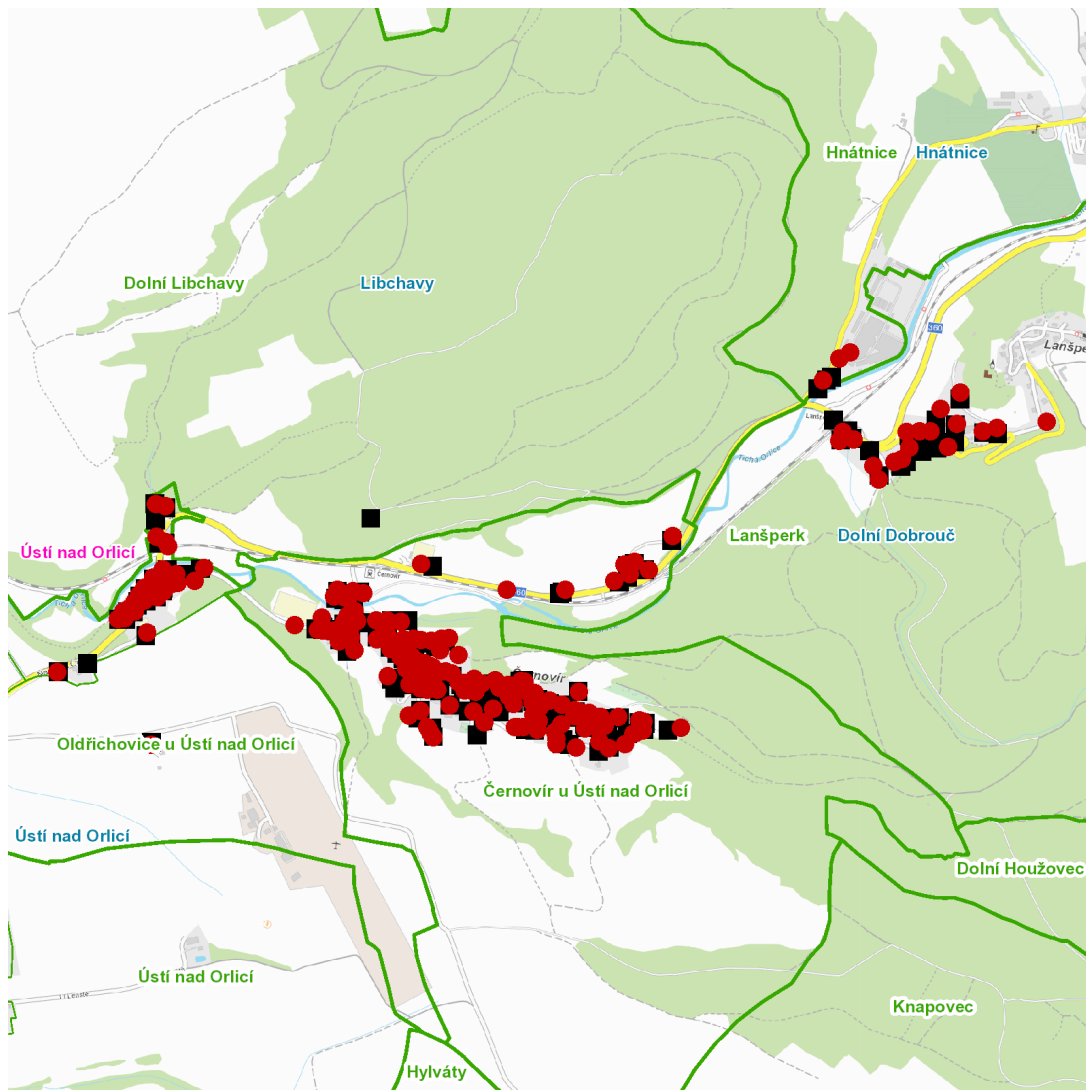

dne **8. 8. 2024** od **10:30** do **12:30** hodin

Plánovaná odstávka zahrnuje tyto lokality:**Dolní Dobrouč** (okres Ústí nad Orlicí)část obce **Lanšperk**

č. p. 15, 27, 28, 29, 45, 48, 58, 59, 61, 63, 64, 65, 68, 69, 70

dne 8. 8. 2024 od 10:30 do 12:30 hodin**Orientační mapový podklad odstávkou dotčených lokalit****VYSVĚTLIVKY**

- – adresy dotčené odstávkou elektřiny
- – místa připojení k elektrické síti dotčená odstávkou

INFORMACE ZASLÁNA

IDDS: yz2b3vb (Obec Dolní Dobrouč)

IDDS: g8pa4p6 (Obec Hnátnice)

IDDS: bxcbwmg (Město Ústí nad Orlicí)