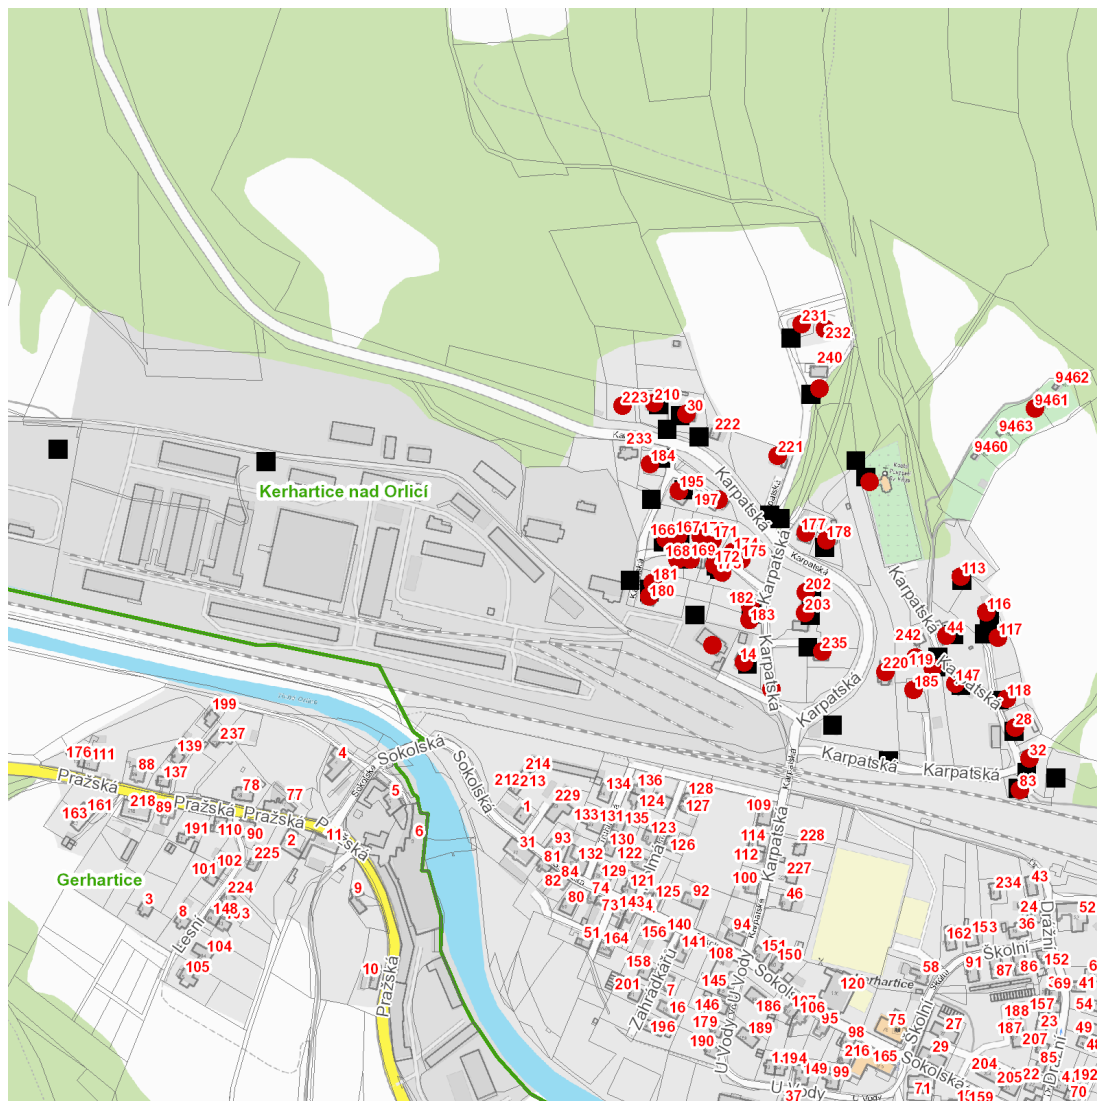

dne **1. 8. 2024** od **7:30** do **16:30** hodin

Plánovaná odstávka zahrnuje tyto lokality:**Ústí nad Orlicí (okres Ústí nad Orlicí)**část obce **Kerhartice**

č. ev. 9461

Karpatská: č. p. 14, 28, 30, 32, 44, 83, 113, 116, 117, 118, 119, 147, 166-175, 177, 178, 180-185, 195, 197, 202, 203, 210, 220, 221, 223, 231, 232, 235kat. území **Kerhartice nad Orlicí** (kód **775347**): **parcelní č.** 100, 224/7, 277/8, 323, 515/1**UPOZORNĚNÍ**

Dotčené zařízení distribuční soustavy je nutné i v době odstávky považovat za zařízení pod napětím, a proto vás žádáme o dodržení všech zásad bezpečnosti a provedení opatření potřebných k zamezení případných škod na zdraví a majetku. | Provozovatelé výroben elektřiny jsou povinni zajistit přerušení dodávky elektřiny z výroby do vypnutého úseku distribuční soustavy.

NEJDE VÁM ELEKTŘINA...

TIP: Registrujte se zdarma na www.cezdistribuce.cz/sluzba a informace o odstávkách elektřiny budete dostávat e-mailem nebo SMS. U poruch zasíláme SMS s předpokládanou dobou obnovení dodávek. | Aktuální stav dodávek elektřiny na konkrétní adrese zjistíte snadno, rychle a bez registrace na portále **Bez Štávy** (www.bezstavy.cz).

dne **1. 8. 2024** od **7:30** do **16:30** hodin

Orientační mapový podklad odstávkou dotčených lokalit

VYSVĚTLIVKY

- – adresy dotčené odstávkou elektřiny
- – místa připojení k elektrické síti dotčená odstávkou