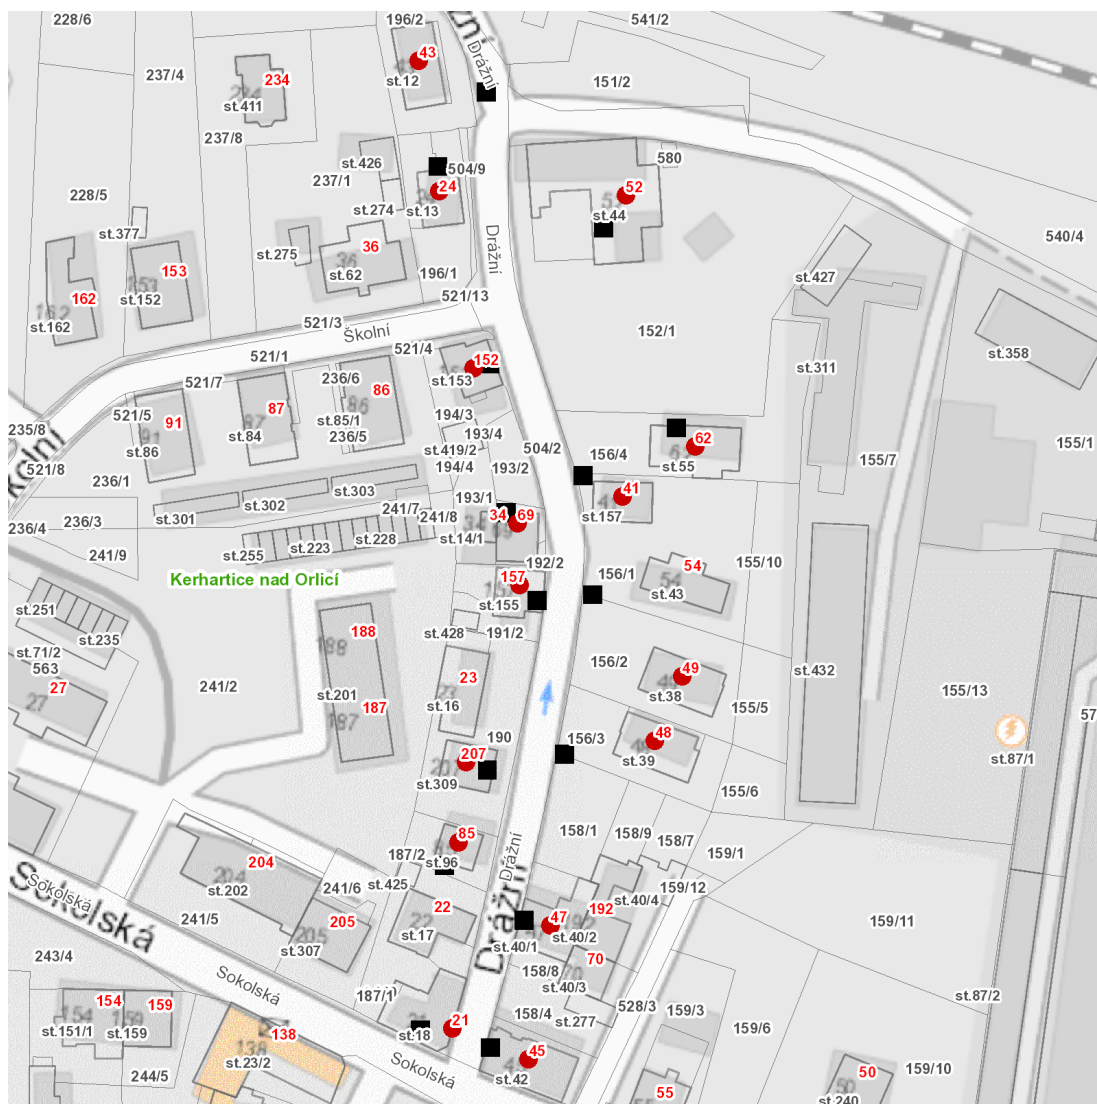

dne **17. 7. 2024** od **8:45** do **15:15** hodin

Plánovaná odstávka zahrnuje tyto lokality:**Ústí nad Orlicí (okres Ústí nad Orlicí)**část obce **Kerhartice****Drážní: č. p. 24, 41, 43, 47, 48, 49, 52, 62, 69, 85, 152, 157, 207****Sokolská: č. p. 21, 45**

dne 17. 7. 2024 od 8:45 do 15:15 hodin**Orientační mapový podklad odstávkou dotčených lokalit****VYSVĚTLIVKY**

- – adresy dotčené odstávkou elektřiny
- – místa připojení k elektrické síti dotčená odstávkou