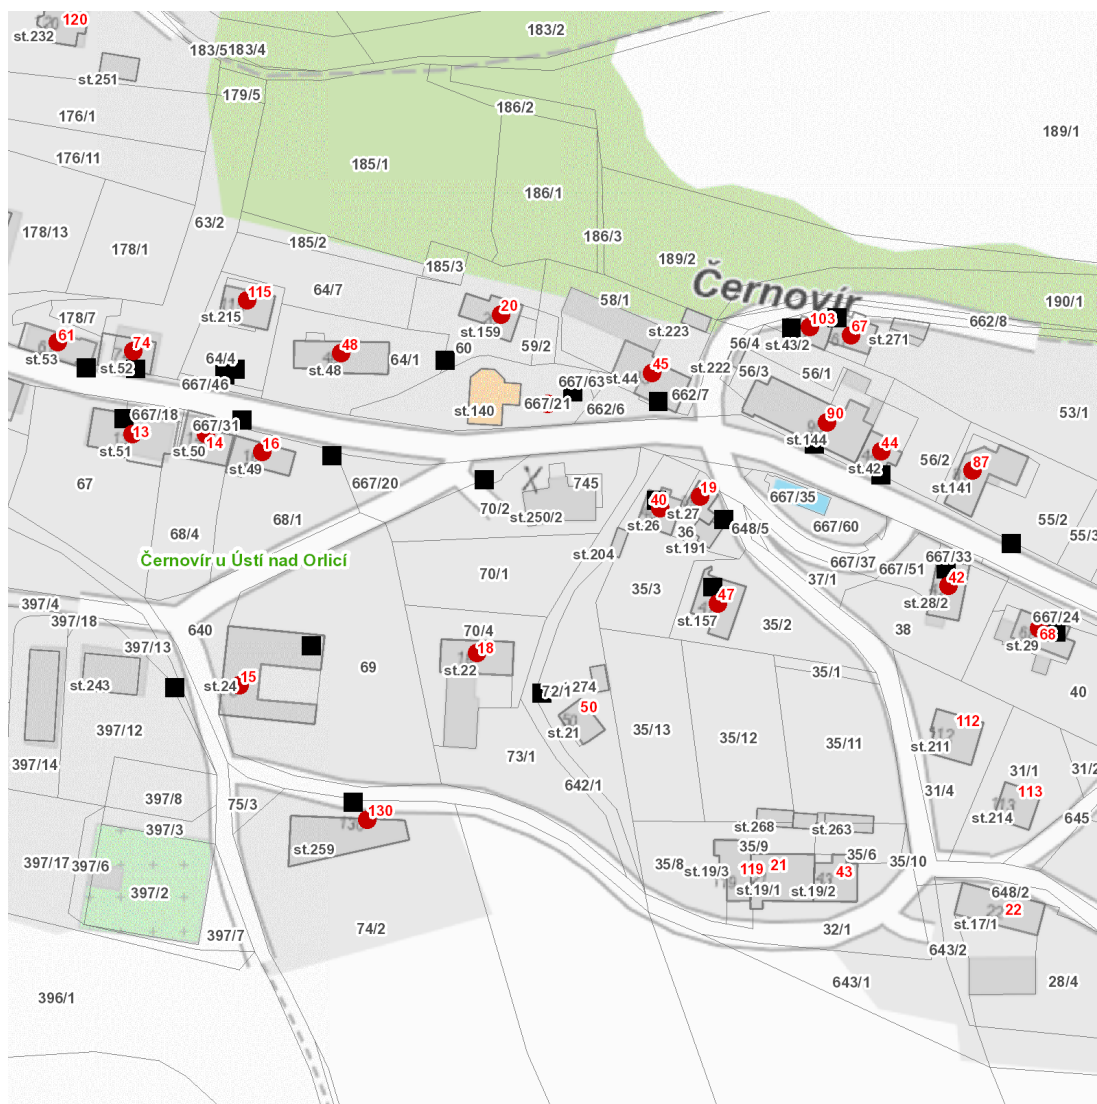

dne **11. 7. 2024** od **7:45** do **15:15** hodin

Plánovaná odstávka zahrnuje tyto lokality:**Ústí nad Orlicí (okres Ústí nad Orlicí)**část obce **Černovír**

č. p. 13, 14, 15, 16, 18, 19, 20, 40, 42, 44, 45, 47, 48, 61, 67, 68, 74, 87, 90, 103, 115, 130

kat. území **Černovír u Ústí nad Orlicí (kód 620611): parcelní č. ST. 243, 667/21**

UPOZORNĚNÍ

Dotčené zařízení distribuční soustavy je nutné i v době odstávky považovat za zařízení pod napětím, a proto vás žádáme o dodržení všech zásad bezpečnosti a provedení opatření potřebných k zamezení případných škod na zdraví a majetku. | Provozovatelé výroben elektřiny jsou povinni zajistit přerušení dodávky elektřiny z výroby do vypnutého úseku distribuční soustavy.

NEJDE VÁM ELEKTŘINA...

TIP: Registrujte se zdarma na www.cezdistribuce.cz/sluzba a informace o odstávkách elektřiny budete dostávat e-mailem nebo SMS. U poruch zasíláme SMS s předpokládanou dobou obnovení dodávek. | Aktuální stav dodávek elektřiny na konkrétní adrese zjistíte snadno, rychle a bez registrace na portále **Bez Štávy** (www.bezstavy.cz).

dne 11. 7. 2024 od 7:45 do 15:15 hodin**Orientační mapový podklad odstávkou dotčených lokalit****VYSVĚTLIVKY**

- – adresy dotčené odstávkou elektřiny
- – místa připojení k elektrické síti dotčená odstávkou