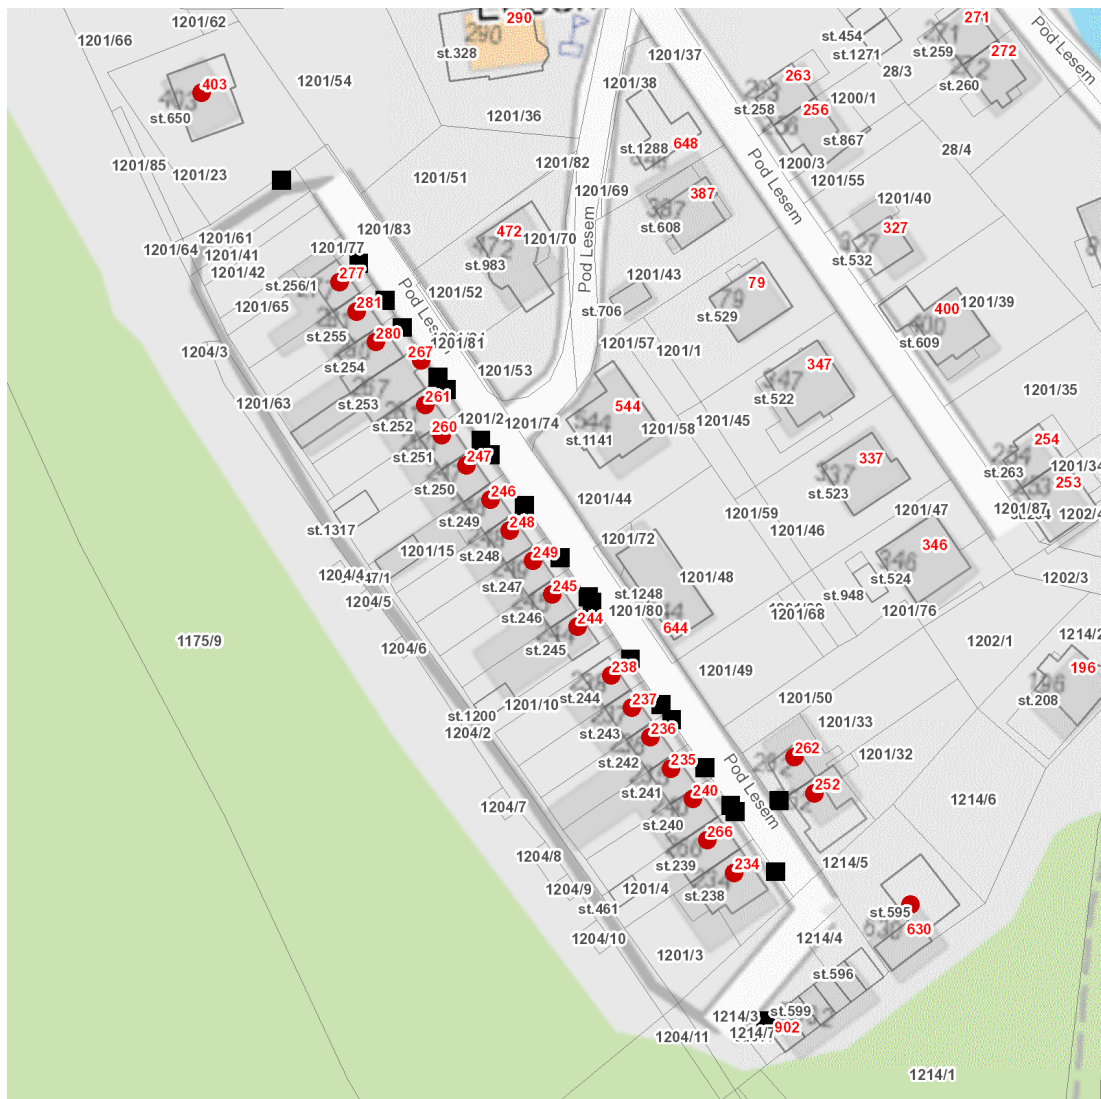

dne **26. 6. 2024** od **7:30** do **13:00** hodin

Plánovaná odstávka zahrnuje tyto lokality:**Ústí nad Orlicí (okres Ústí nad Orlicí)**část obce **Hylváty****Pod Lesem: č. p. 234-238, 240, 244-249, 252, 260, 261, 262, 266, 267, 277, 280, 281, 403**kat. území **Hylváty (kód 775339): parcelní č. 595**

dne 26. 6. 2024 od 7:30 do 13:00 hodin

Orientační mapový podklad odstávkou dotčených lokalit

VYSVĚTLIVKY

- – adresy dotčené odstávkou elektřiny
- – místa připojení k elektrické síti dotčená odstávkou

INFORMACE ZASLÁNA