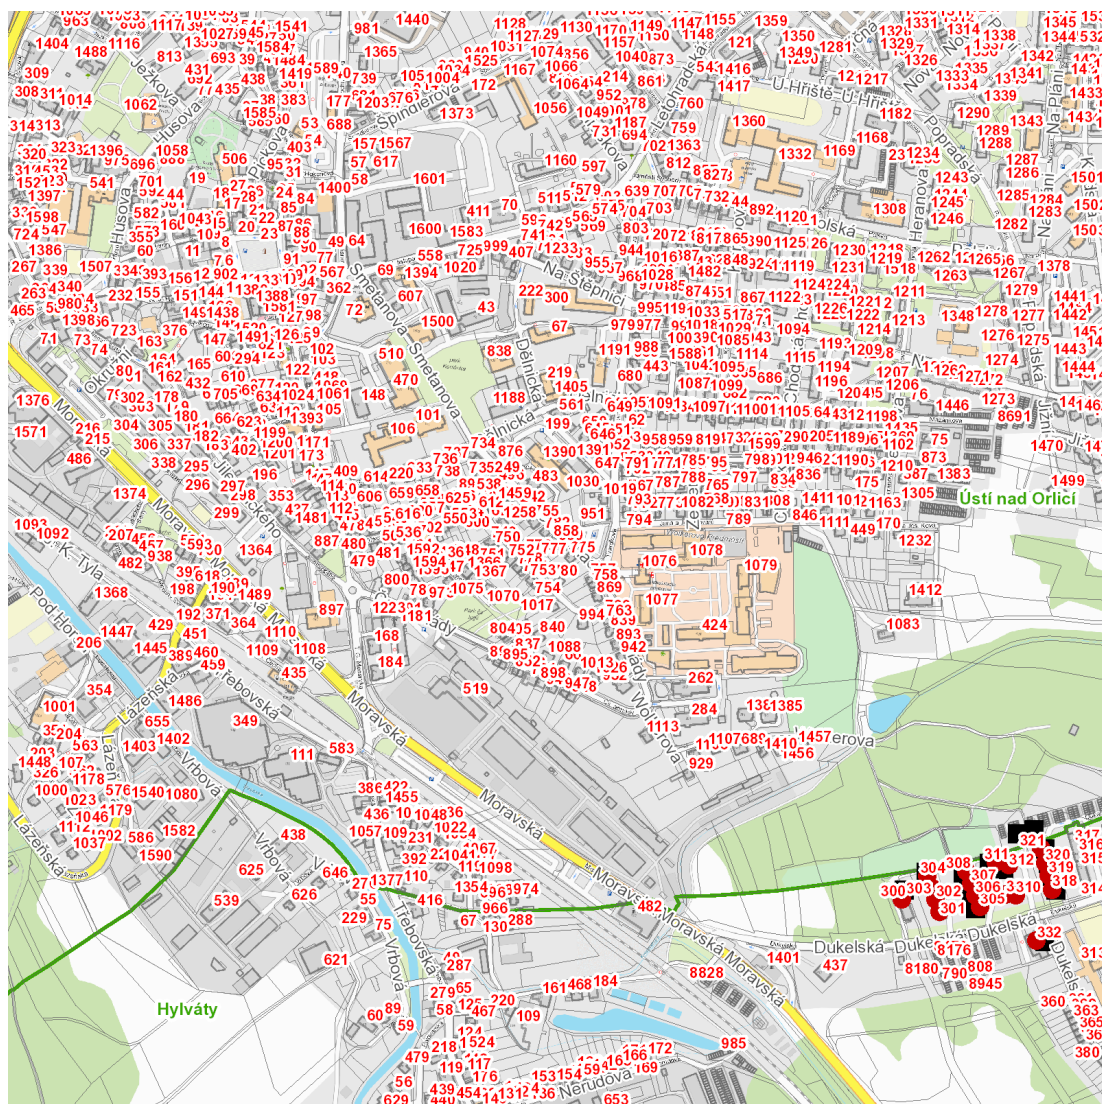

dne **27. 6. 2024** od **7:30** do **12:30** hodin

Plánovaná odstávka zahrnuje tyto lokality:**Ústí nad Orlicí (okres Ústí nad Orlicí)**část obce **Hylváty****Dukelská: č. p. 300-312, 318, 319, 320, 321, 332**kat. území **Ústí nad Orlicí (kód 775274): parcelní č. 2361/1****UPOZORNĚNÍ**

dne **27. 6. 2024** od **7:30** do **12:30** hodin

Orientační mapový podklad odstávkou dotčených lokalit

VYSVĚTLIVKY

- – adresy dotčené odstávkou elektřiny
- – místa připojení k elektrické síti dotčená odstávkou