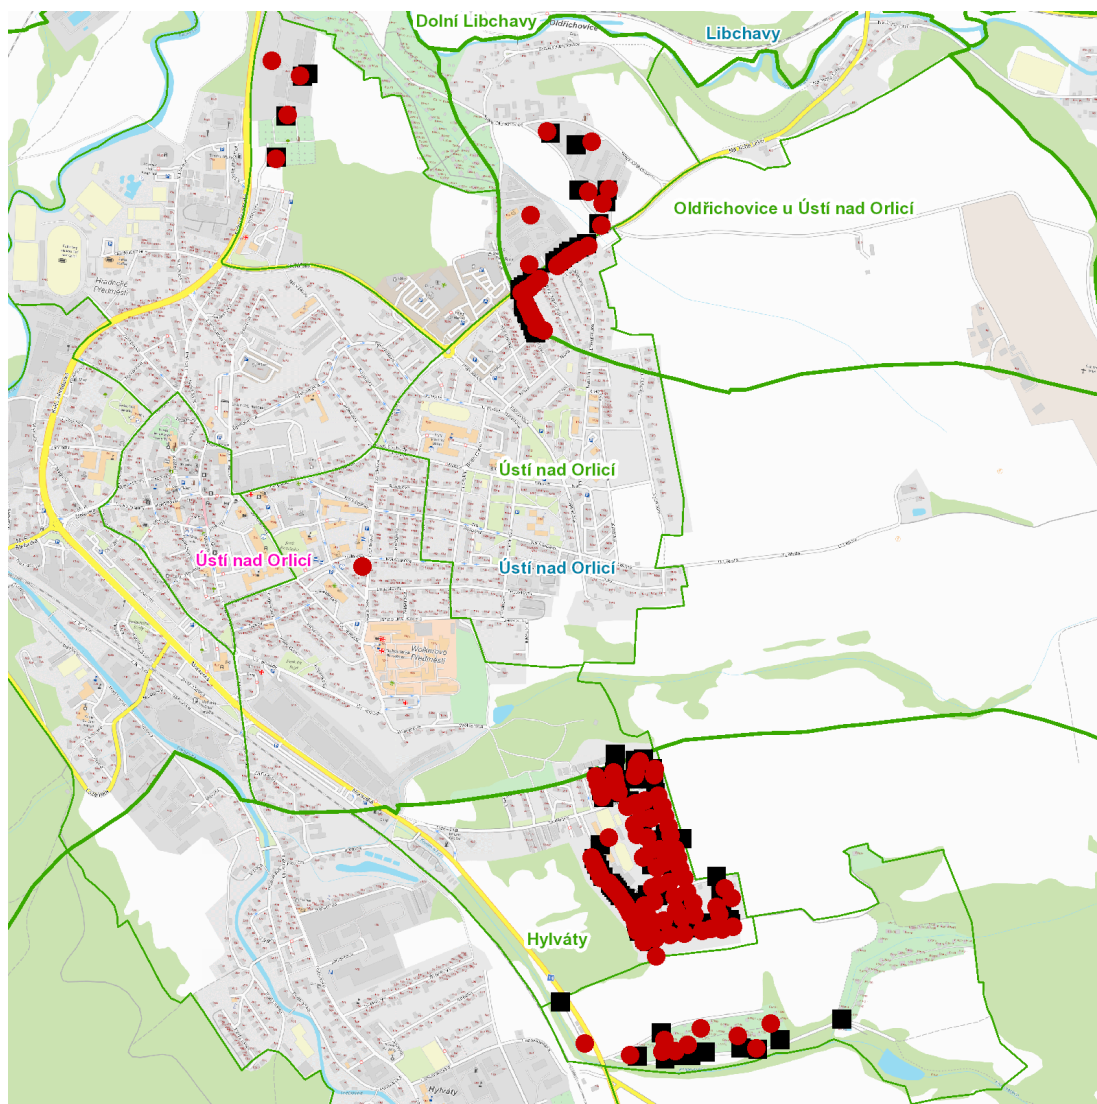

dne **17. 6. 2024** od **8:00** do **18:00** hodin

Plánovaná odstávka zahrnuje tyto lokality:**Ústí nad Orlicí (okres Ústí nad Orlicí)**část obce **Hylváty**

č. ev. 359, 9401

Dukelská: č. p. 313-317, 322, 323, 324, 325, 360-367, 380-385, 401, 402, 417-422, 429, 431, 457-461, 470, 485-500, 502-507, 509, 510, 511, 513-519, 521, 530, 546-551, 622**Spojovací: č. p.** 578, 579, 638**Větrná: č. p.** 571, 572, 574, 575, 576, 577kat. území **Hylváty (kód 775339): parcelní č.** 661, 663/47, 707/3, 708/5, 708/15, 708/28, 708/30, 708/33, 976/213část obce **Oldřichovice**

č. p. 129

Letohradská: č. p. 51, 52, 53, 85, 86, 87, 90-94, 100**Polní: č. p.** 54-62**Staré Oldřichovice: č. p.** 12, 130, 140část obce **Ústí nad Orlicí****Hřbitovní: č. p.** 33, 236, 1497kat. území **Ústí nad Orlicí (kód 775274): parcelní č.** 763, 3143kat. území **Oldřichovice u Ústí nad Orlicí (kód 775355): parcelní č.** 209, 470/1, 497/8, 597/4**UPOZORNĚNÍ**

NEJDE VÁM ELEKTŘINA...

TIP: Registrujte se zdarma na www.cezdistribuce.cz/sluzba a informace o odstávkách elektřiny budete dostávat e-mailem nebo SMS. U poruch zasíláme SMS s předpokládanou dobou obnovení dodávek. | Aktuální stav dodávek elektřiny na konkrétní adrese zjistíte snadno, rychle a bez registrace na portále **Bez Šťávy** (www.bezstavy.cz).

dne 17. 6. 2024 od 8:00 do 18:00 hodin**Orientační mapový podklad odstávkou dotčených lokalit****VYSVĚTLIVKY**

- – adresy dotčené odstávkou elektřiny
- – místa připojení k elektrické síti dotčená odstávkou