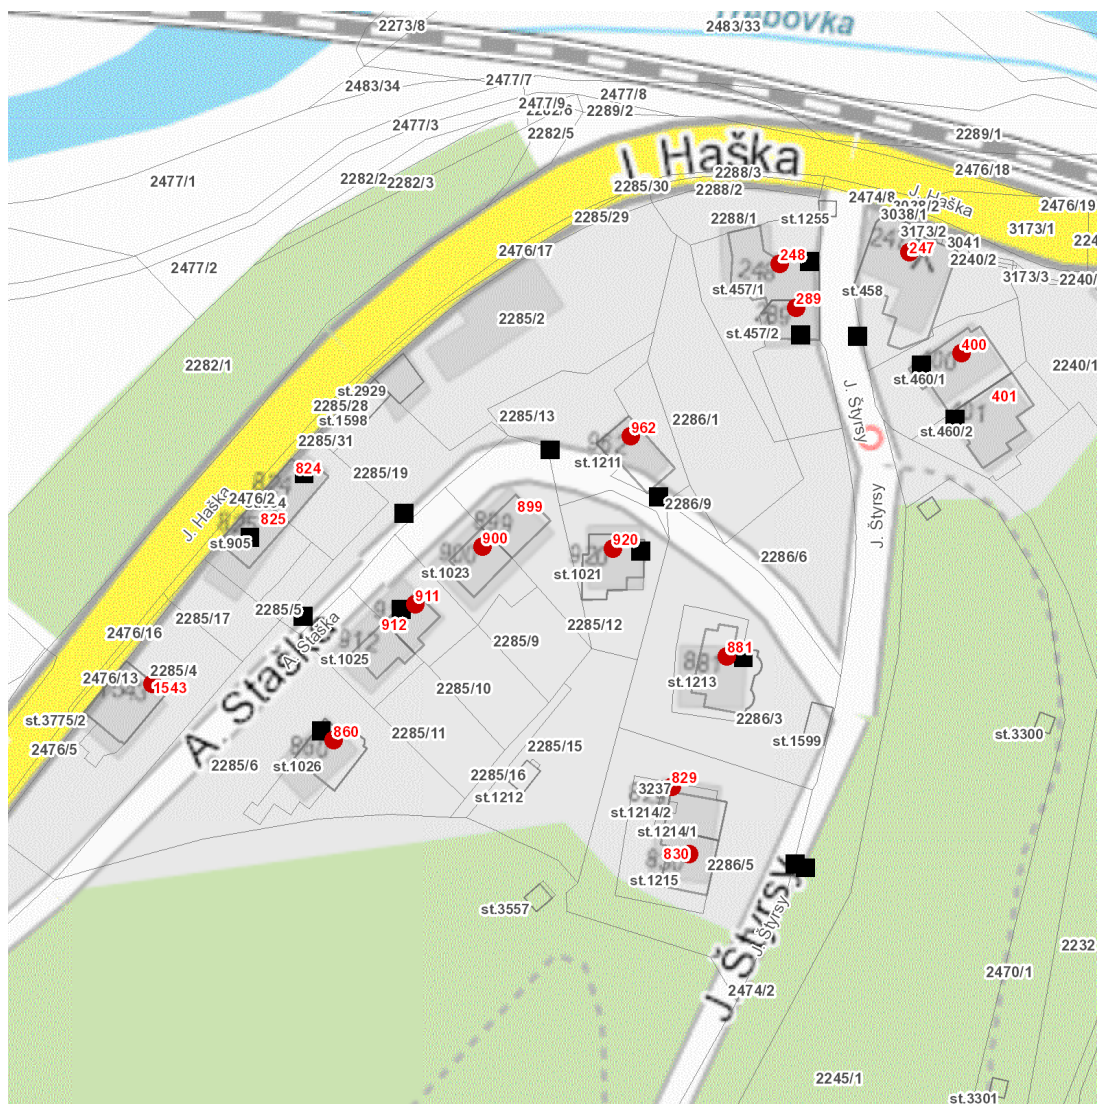

dne **16. 3. 2023** od **7:30** do **12:00** hodin

Plánovaná odstávka zahrnuje tyto lokality:**Ústí nad Orlicí (okres Ústí nad Orlicí)**

A. Staška: č. p. 860, 881, 900, 911, 920, 962

J. Haška: č. p. 1543

dne 16. 3. 2023 od 7:30 do 12:00 hodin**Orientační mapový podklad odstávkou dotčených lokalit****VYSVĚTLIVKY**

- – adresy dotčené odstávkou elektřiny
- – místa připojení k elektrické síti dotčená odstávkou