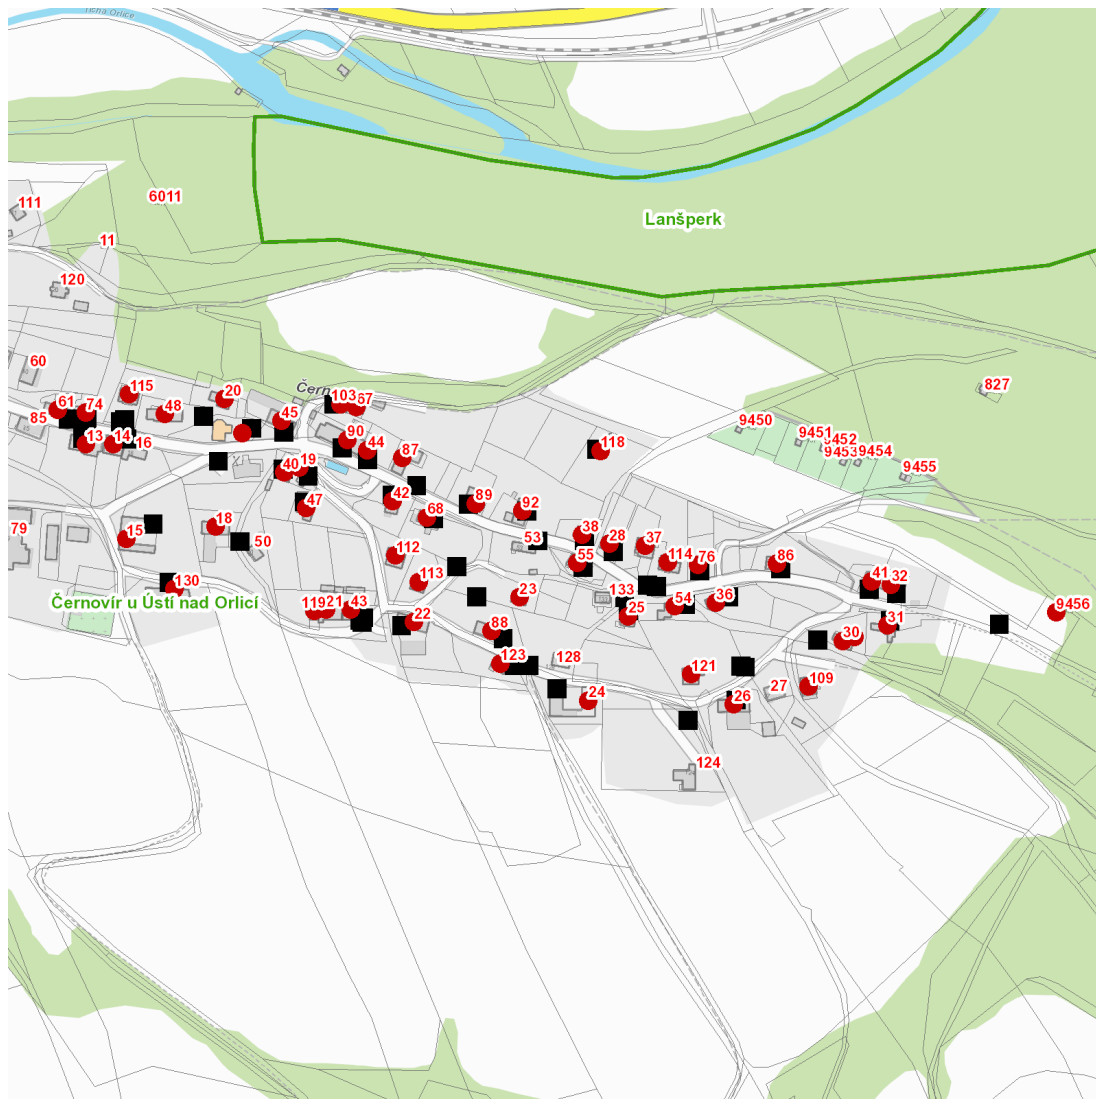

dne **6. 3. 2023** od **7:30** do **9:30** hodin

Plánovaná odstávka zahrnuje tyto lokality:**Ústí nad Orlicí (okres Ústí nad Orlicí)**část obce **Černovír**č. p. 13, 14, 15, 18-26, 28, 30, 31, 32, 36, 37, 38, 40-45, 47, 48, 54, 55, 61, 67, 68, 74, 76, 86-90, 92, 103,
109, 112, 113, 114, 115, 118, 119, 121, 123, 130

č. ev. 9456

kat. území **Černovír u Ústí nad Orlicí** (kód **620611**): parcelní č. 10, 45/2,34/1., 667/21

UPOZORNĚNÍ

Dotčené zařízení distribuční soustavy je nutné i v době odstávky považovat za zařízení pod napětím, a proto vás žádáme o dodržení všech zásad bezpečnosti a provedení opatření potřebných k zamezení případných škod na zdraví a majetku. | Provozovatelé výroben elektřiny jsou povinni zajistit přerušení dodávky elektřiny z výroby do vypnutého úseku distribuční soustavy.

NEJDE VÁM ELEKTRINA...

TIP: Registrujte se zdarma na www.cezdistribuce.cz/sluzba a informace o odstávkách elektřiny budete dostávat e-mailem nebo SMS. U poruch zasíláme SMS s předpokládanou dobou obnovení dodávek. | Aktuální stav dodávek elektřiny na konkrétní adrese zjistíte snadno, rychle a bez registrace na portále **Bez Štávy** (www.bezstavy.cz).

dne 6. 3. 2023 od 7:30 do 9:30 hodin

Orientační mapový podklad odstávkou dotčených lokalit

VYSVĚTLIVKY

- – adresy dotčené odstávkou elektřiny
- – místa připojení k elektrické síti dotčená odstávkou

INFORMACE ZASLÁNA