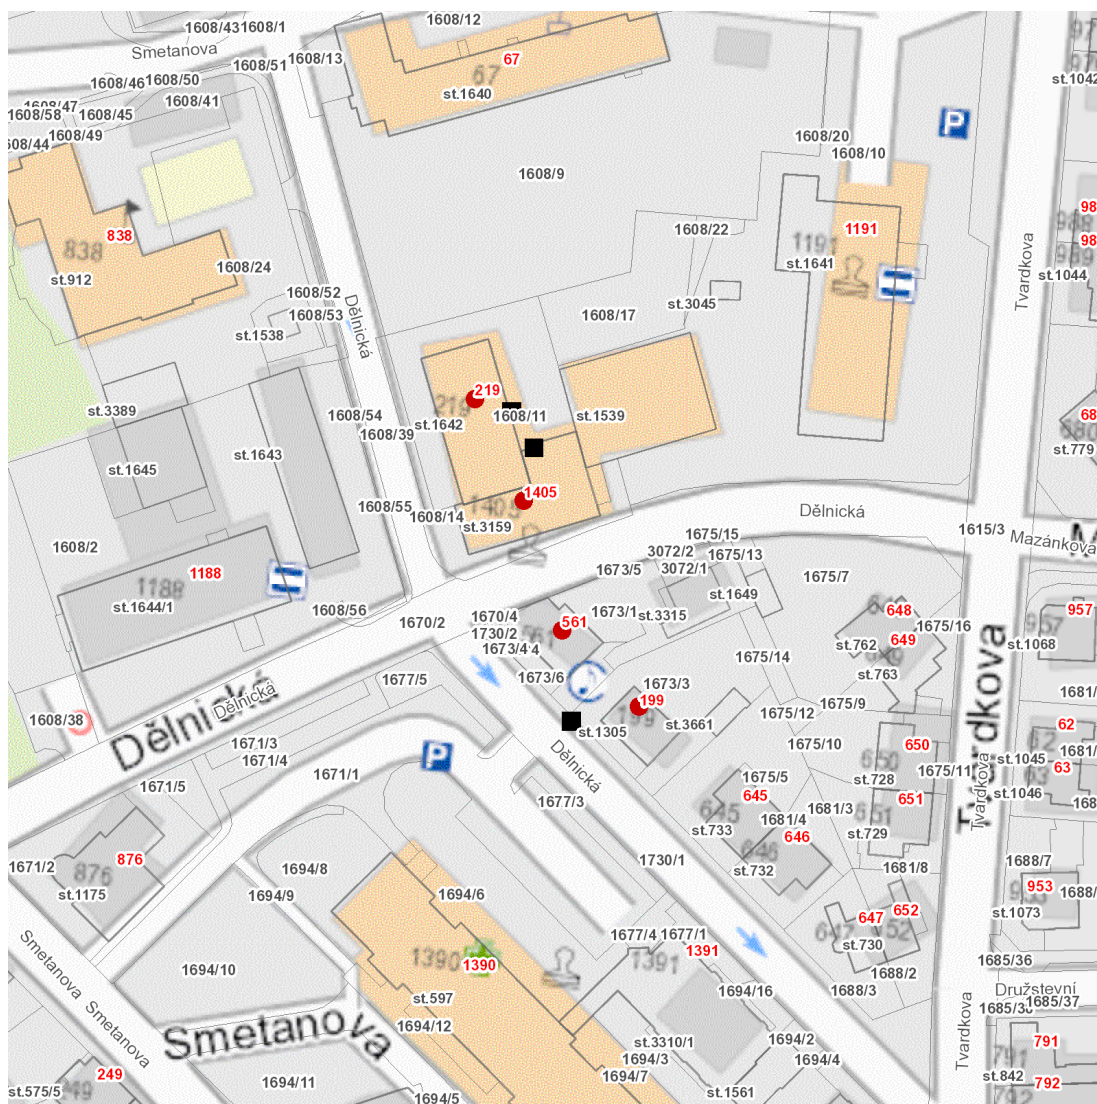

dne **1. 3. 2023** od **8:45** do **15:15** hodin

---

**Plánovaná odstávka zahrnuje tyto lokality:****Ústí nad Orlicí** (okres Ústí nad Orlicí)

Dělnická: č. p. 199, 219, 561, 1405

---

**UPOZORNĚNÍ**

**Dotčené zařízení distribuční soustavy je nutné i v době odstávky považovat za zařízení pod napětím**, a proto vás žádáme o dodržení všech zásad bezpečnosti a provedení opatření potřebných k zamezení případných škod na zdraví a majetku. | Provozovatelé výroben elektřiny jsou povinni zajistit přerušení dodávky elektřiny z výroby do vypnutého úseku distribuční soustavy.

**dne 1. 3. 2023 od 8:45 do 15:15 hodin****Orientační mapový podklad odstávkou dotčených lokalit****VYSVĚTLIVKY**

- – adresy dotčené odstávkou elektřiny
- – místa připojení k elektrické síti dotčená odstávkou