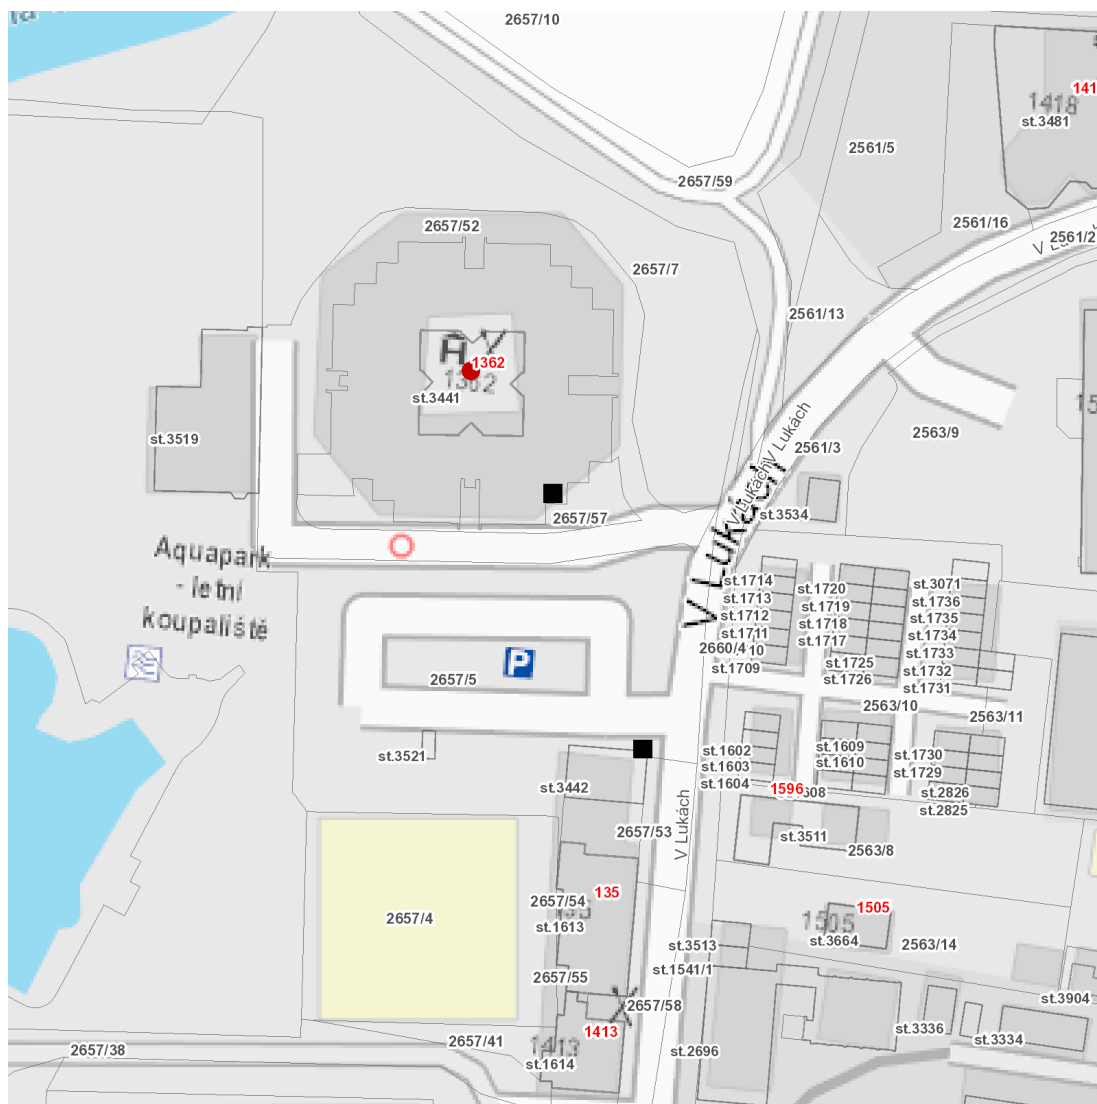

dne **30. 11. 2022** od **7:30** do **15:30** hodin

Plánovaná odstávka zahrnuje tyto lokality:**Ústí nad Orlicí (okres Ústí nad Orlicí)**

V Lukách: č. p. 1362

UPOZORNĚNÍ

Dotčené zařízení distribuční soustavy je nutné i v době odstávky považovat za zařízení pod napětím, a proto vás žádáme o dodržení všech zásad bezpečnosti a provedení opatření potřebných k zamezení případných škod na zdraví a majetku. | Provozovatelé výroben elektřiny jsou povinni zajistit přerušení dodávky elektřiny z výroby do vypnutého úseku distribuční soustavy.

dne 30. 11. 2022 od 7:30 do 15:30 hodin**Orientační mapový podklad odstávkou dotčených lokalit****VYSVĚTLIVKY**

- – adresy dotčené odstávkou elektřiny
- – místa připojení k elektrické síti dotčená odstávkou