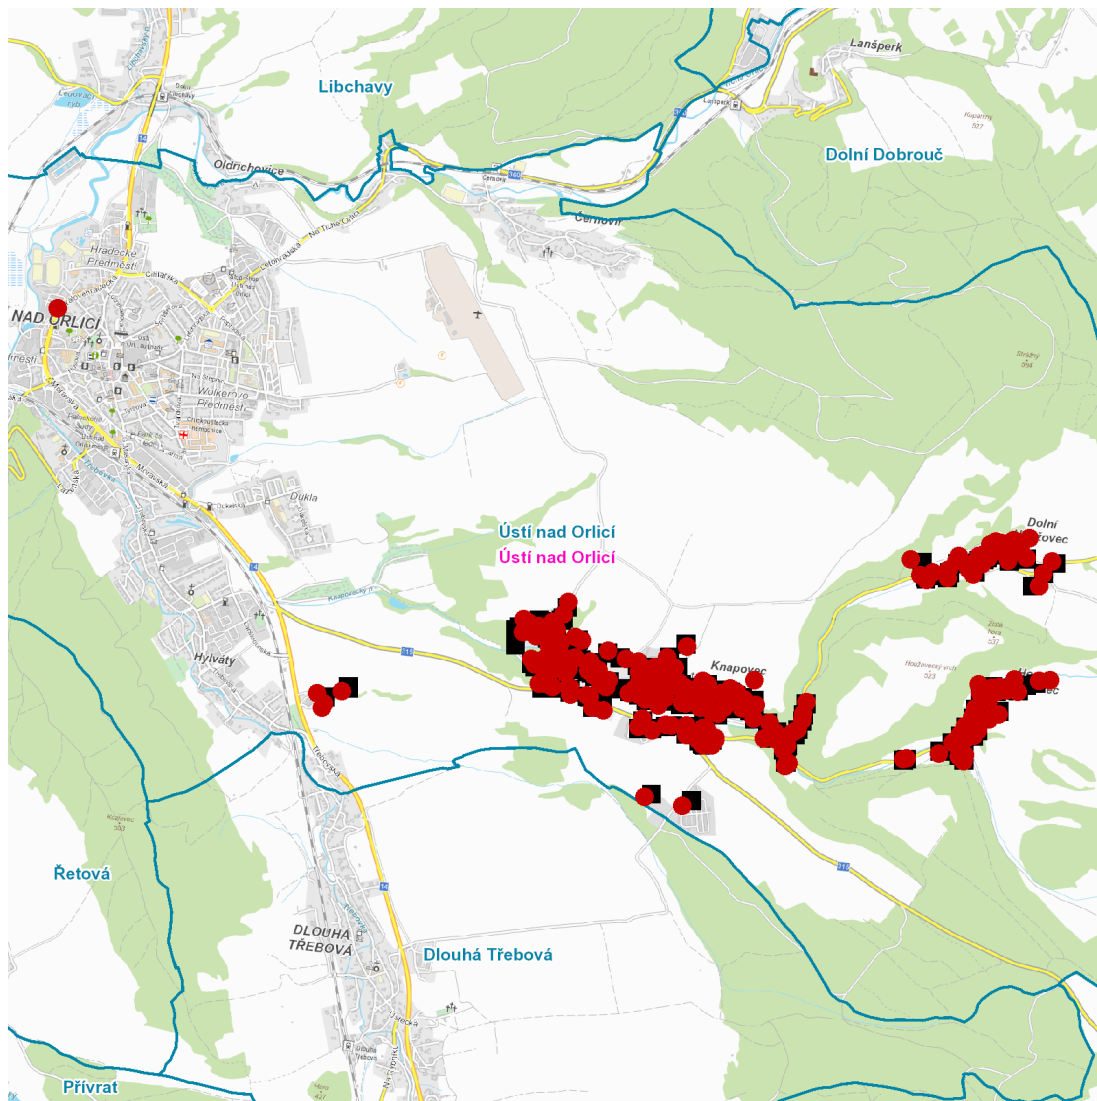

kat. území **Dolní Houžovec** (kód **666815**): **parcelní č.** 58, 109/1, 374/2, 626část obce **Horní Houžovec**

č. p. 1, 3, 5, 6, 9, 10, 11, 15, 16, 20, 21, 23, 24, 26, 27, 28, 30, 31, 33, 34, 38, 45, 46, 50, 58, 61, 63, 64, 65, 66

dne 22. 11. 2022 od 7:30 do 15:30 hodin**Orientační mapový podklad odstávkou dotčených lokalit****VYSVĚTLIVKY**

- – adresy dotčené odstávkou elektřiny
- – místa připojení k elektrické síti dotčená odstávkou