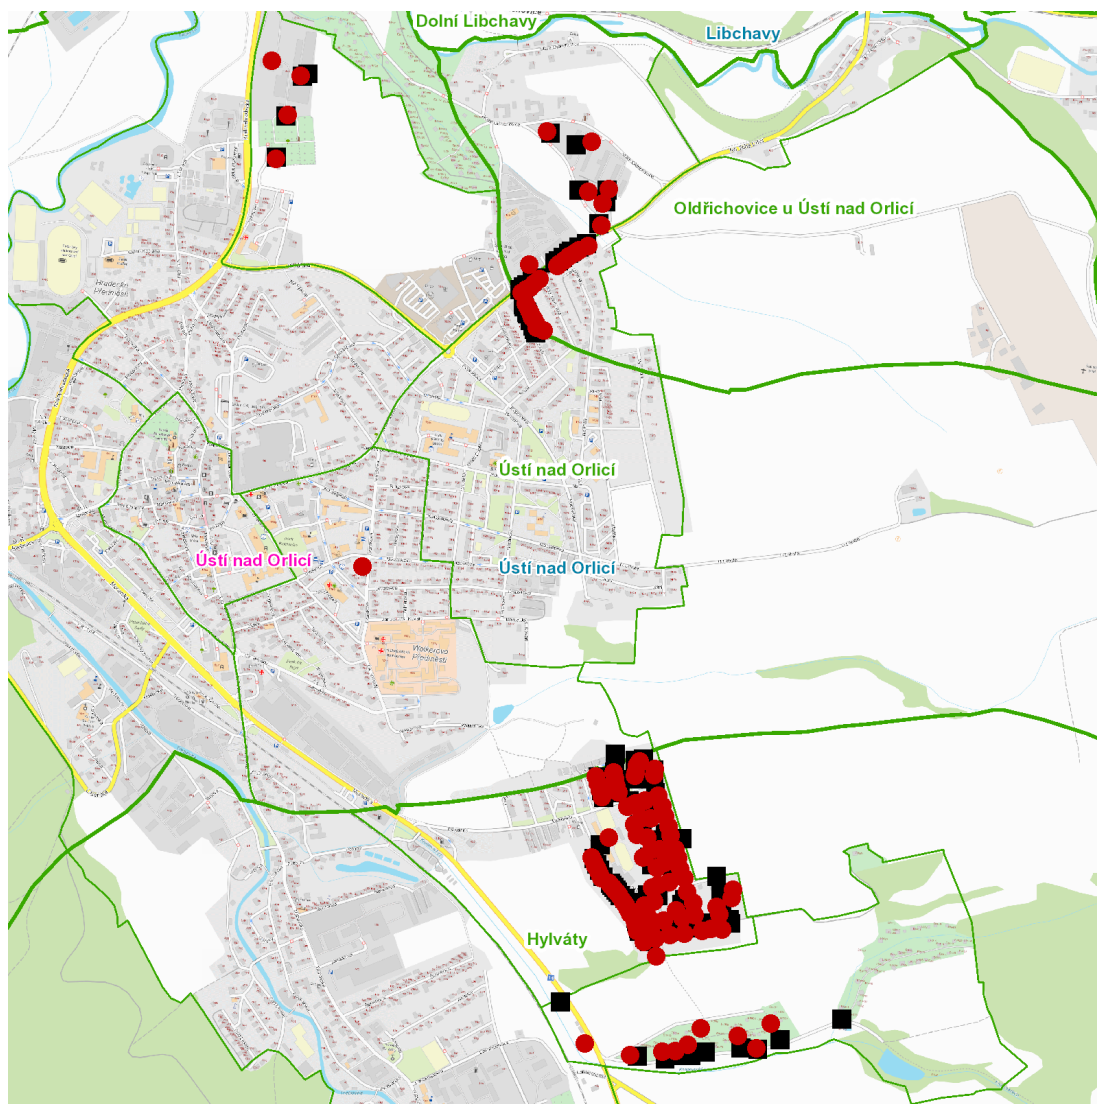

dne **21. 10. 2022** od **8:00** do **12:00** hodin**Orientační mapový podklad odstávkou dotčených lokalit****VYSVĚTLIVKY**

- – adresy dotčené odstávkou elektřiny
- – místa připojení k elektrické síti dotčená odstávkou