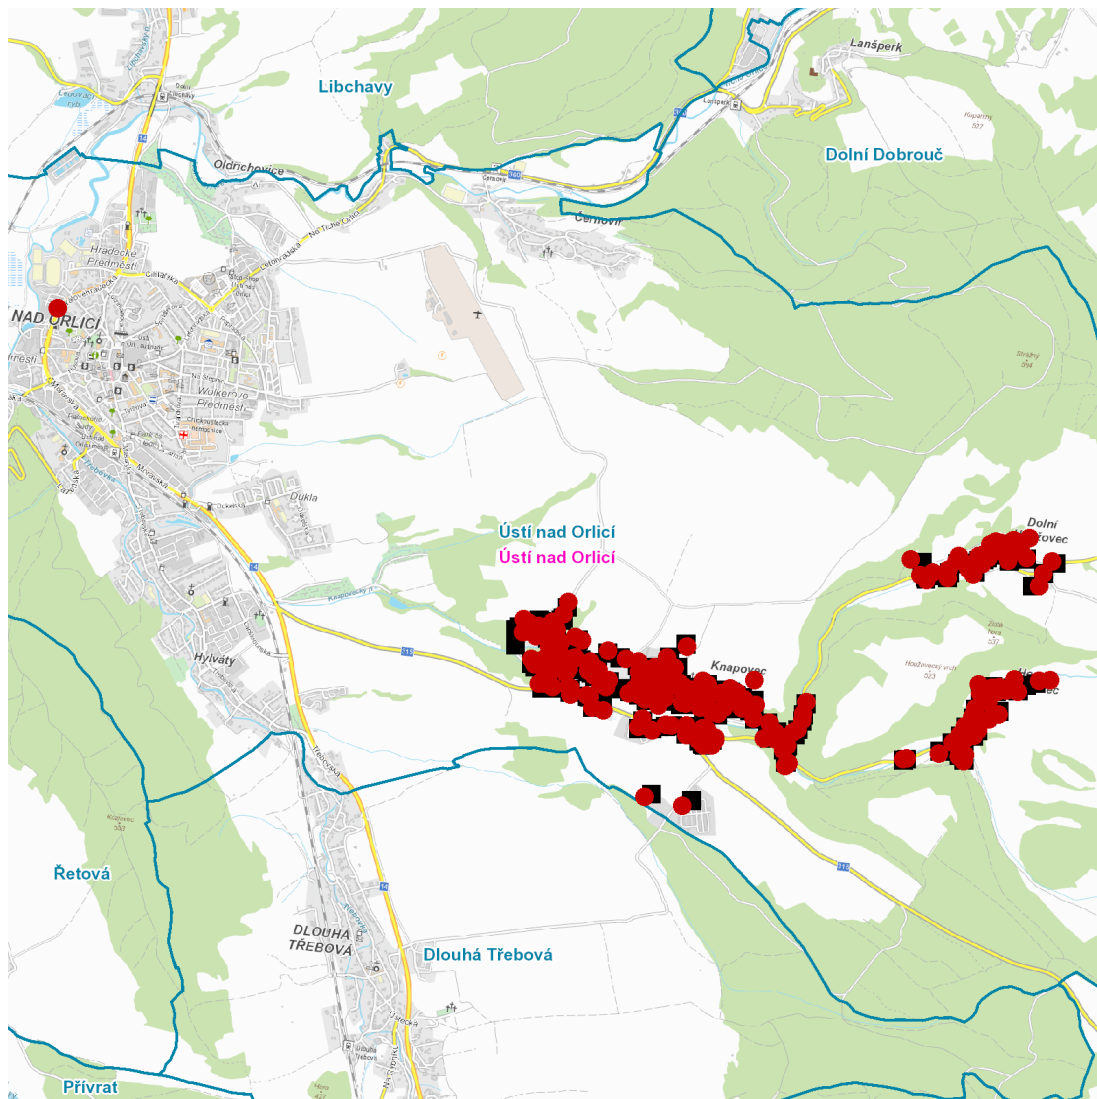

---

**dne 26. 9. 2022 od 8:00 do 18:00 hodin****Orientační mapový podklad odstávkou dotčených lokalit****VYSVĚTLIVKY**

- – adresy dotčené odstávkou elektřiny
- – místa připojení k elektrické síti dotčená odstávkou