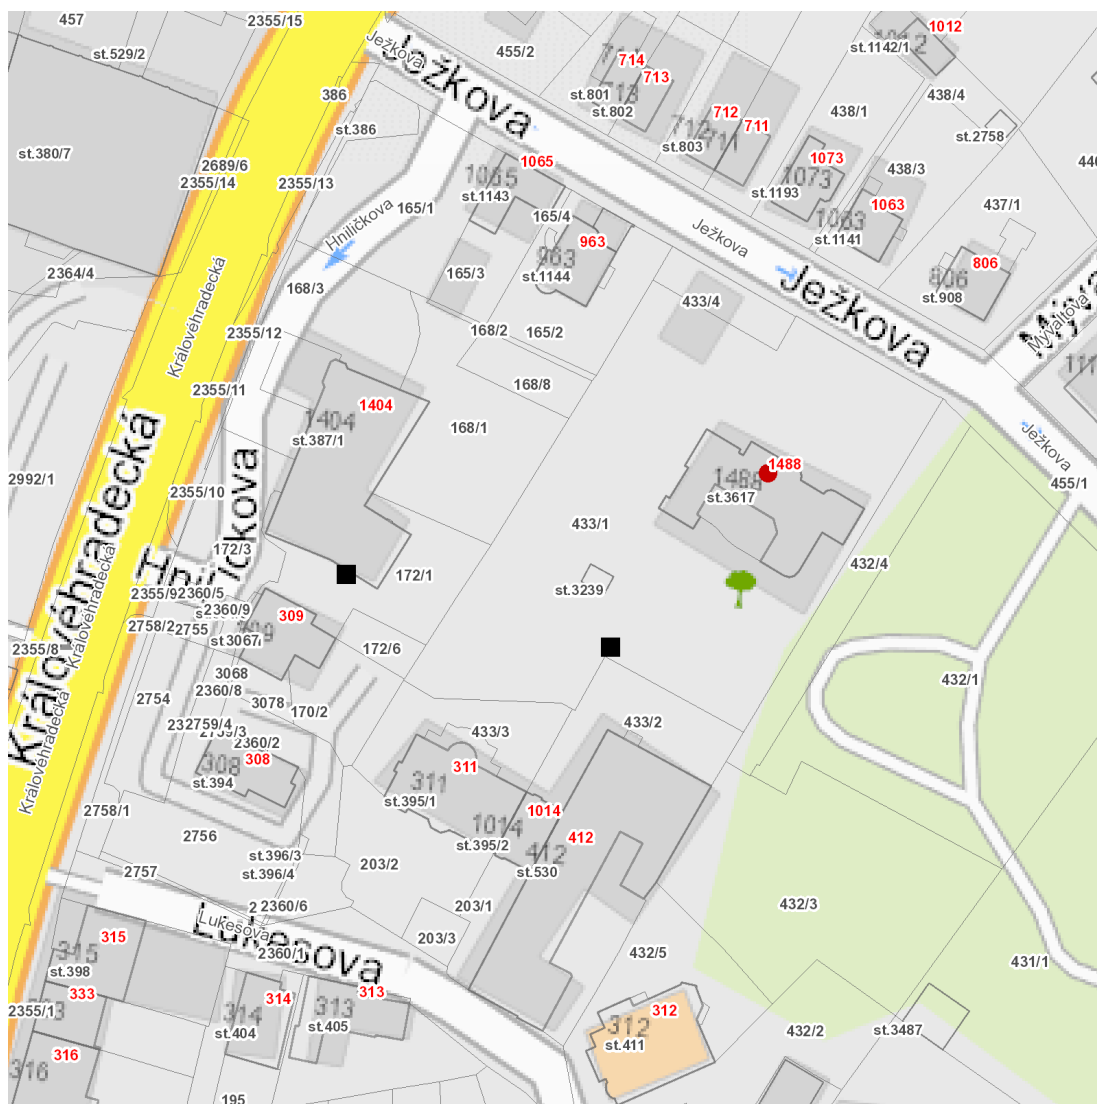

dne **26. 8. 2022** od **7:30** do **16:15** hodin

---

**Plánovaná odstávka zahrnuje tyto lokality:****Ústí nad Orlicí (okres Ústí nad Orlicí)**

Ježkova: č. p. 1488

---

**UPOZORNĚNÍ**

**Dotčené zařízení distribuční soustavy je nutné i v době odstávky považovat za zařízení pod napětím**, a proto vás žádáme o dodržení všech zásad bezpečnosti a provedení opatření potřebných k zamezení případných škod na zdraví a majetku. | Provozovatelé výroben elektřiny jsou povinni zajistit přerušeni dodávky elektřiny z výroby do vypnutého úseku distribuční soustavy.

**dne 26. 8. 2022 od 7:30 do 16:15 hodin****Orientační mapový podklad odstávkou dotčených lokalit****VYSVĚTLIVKY**

- – adresy dotčené odstávkou elektřiny
- – místa připojení k elektrické síti dotčená odstávkou