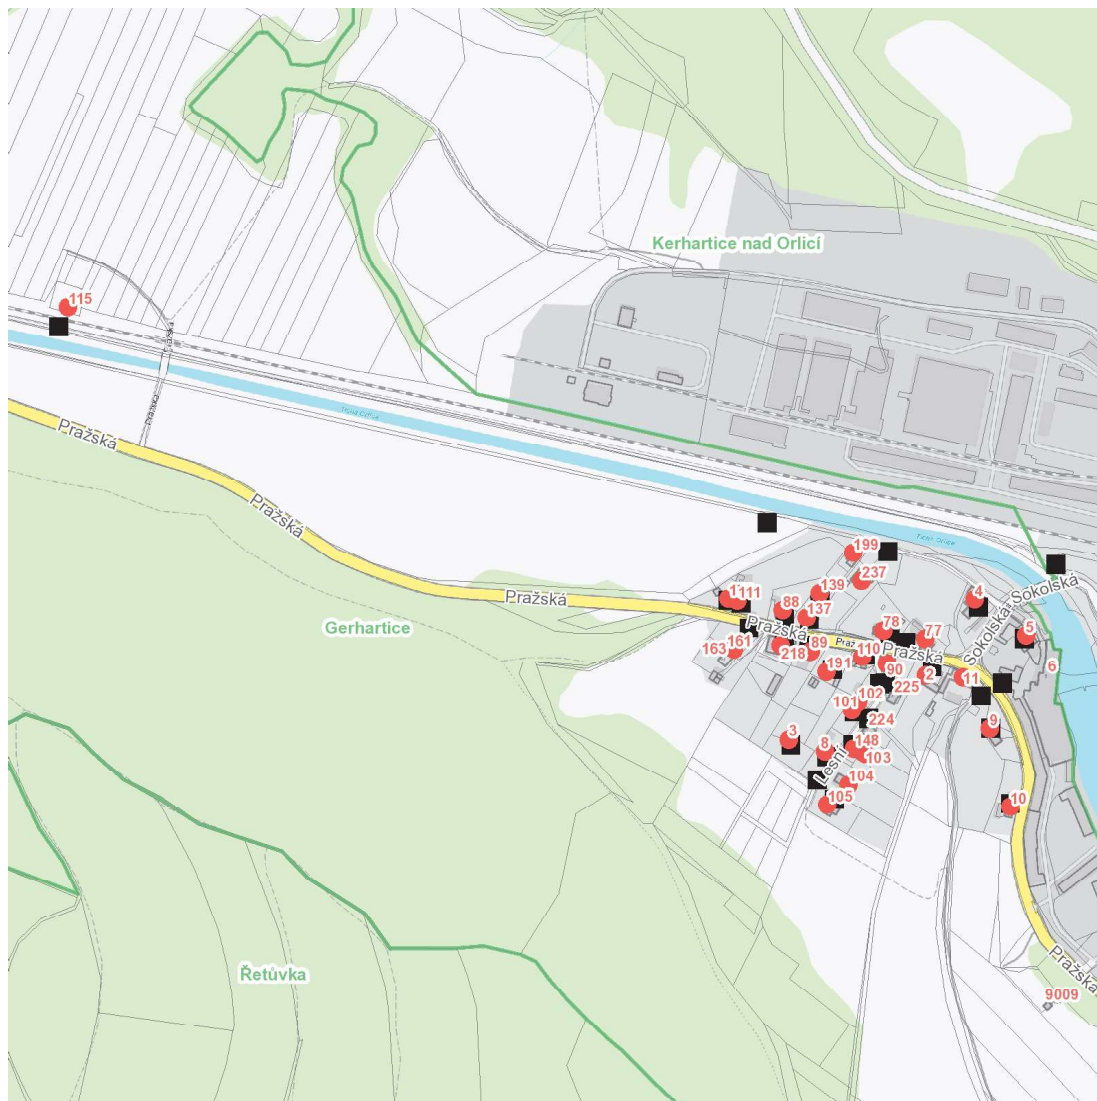

dne **28. 7. 2022** od **7:30** do **11:30** hodin

Plánovaná odstávka zahrnuje tyto lokality:**Ústí nad Orlicí (okres Ústí nad Orlicí)**část obce **Kerhartice****Lesní: č. p. 3, 8, 101-105, 148****Pražská: č. p. 2, 9, 10, 11, 77, 78, 88, 89, 90, 110, 111, 115, 137, 139, 161, 176, 191, 199, 218, 237****Sokolská: č. p. 4, 5**

dne 28. 7. 2022 od 7:30 do 11:30 hodin**Orientační mapový podklad odstávkou dotčených lokalit****VYSVĚTLIVKY**

- – adresy dotčené odstávkou elektřiny
- – místa připojení k elektrické síti dotčená odstávkou