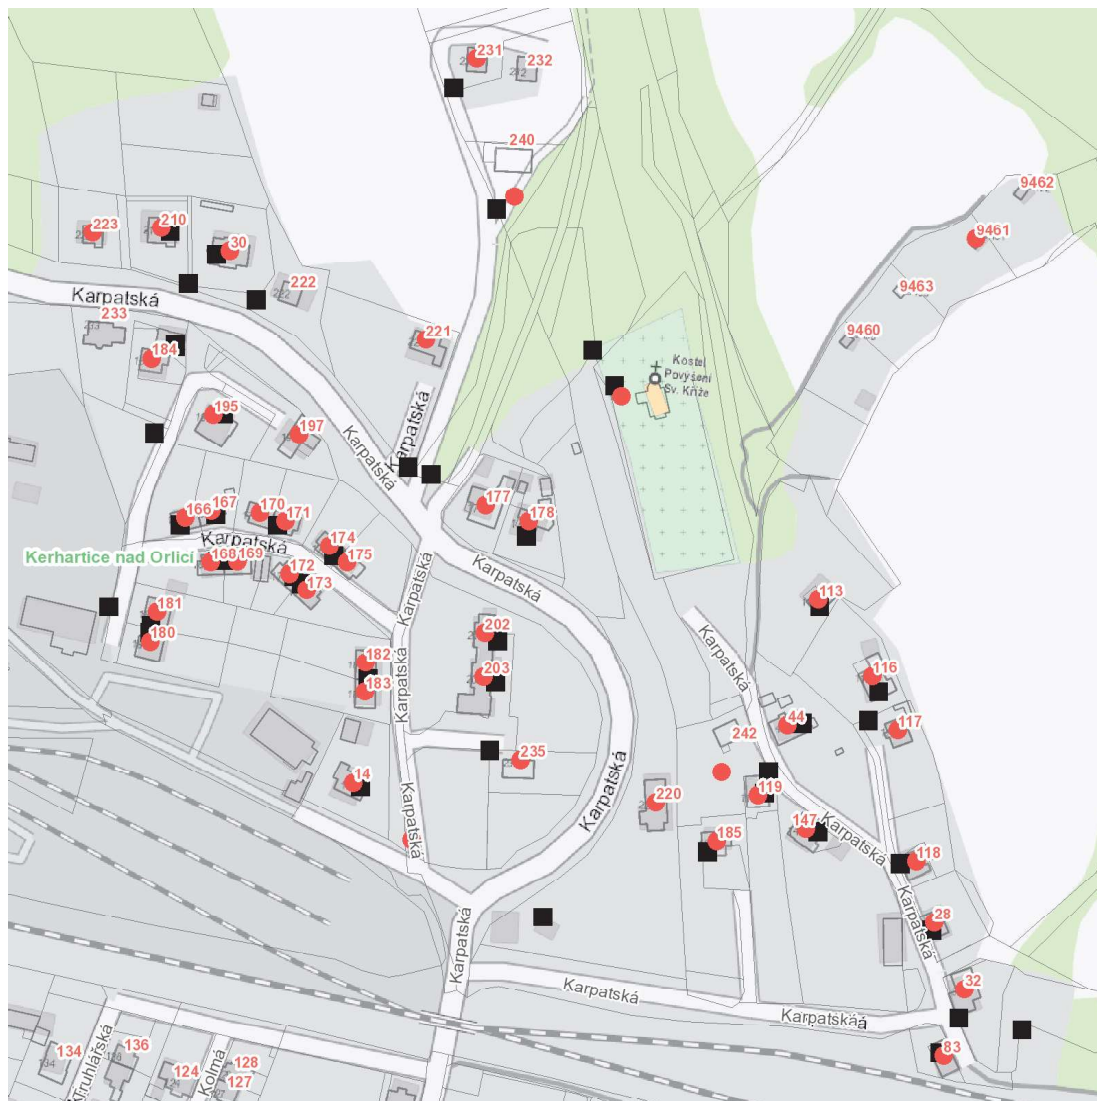

dne **26. 7. 2022** od **10:00** do **12:00** hodin

Plánovaná odstávka zahrnuje tyto lokality:**Ústí nad Orlicí (okres Ústí nad Orlicí)**část obce **Kerhartice**

č. ev. 9461

Karpatská: č. p. 14, 28, 30, 32, 44, 83, 113, 116, 117, 118, 119, 147, 166-175, 177, 178, 180-185, 195, 197, 202, 203, 210, 220, 221, 223, 231, 235kat. území **Kerhartice nad Orlicí (kód 775347): parcelní č.** 100, 224/7, 277/8, 515/1

dne 26. 7. 2022 od 10:00 do 12:00 hodin**Orientační mapový podklad odstávkou dotčených lokalit****VYSVĚTLIVKY**

- – adresy dotčené odstávkou elektřiny
- – místa připojení k elektrické síti dotčená odstávkou