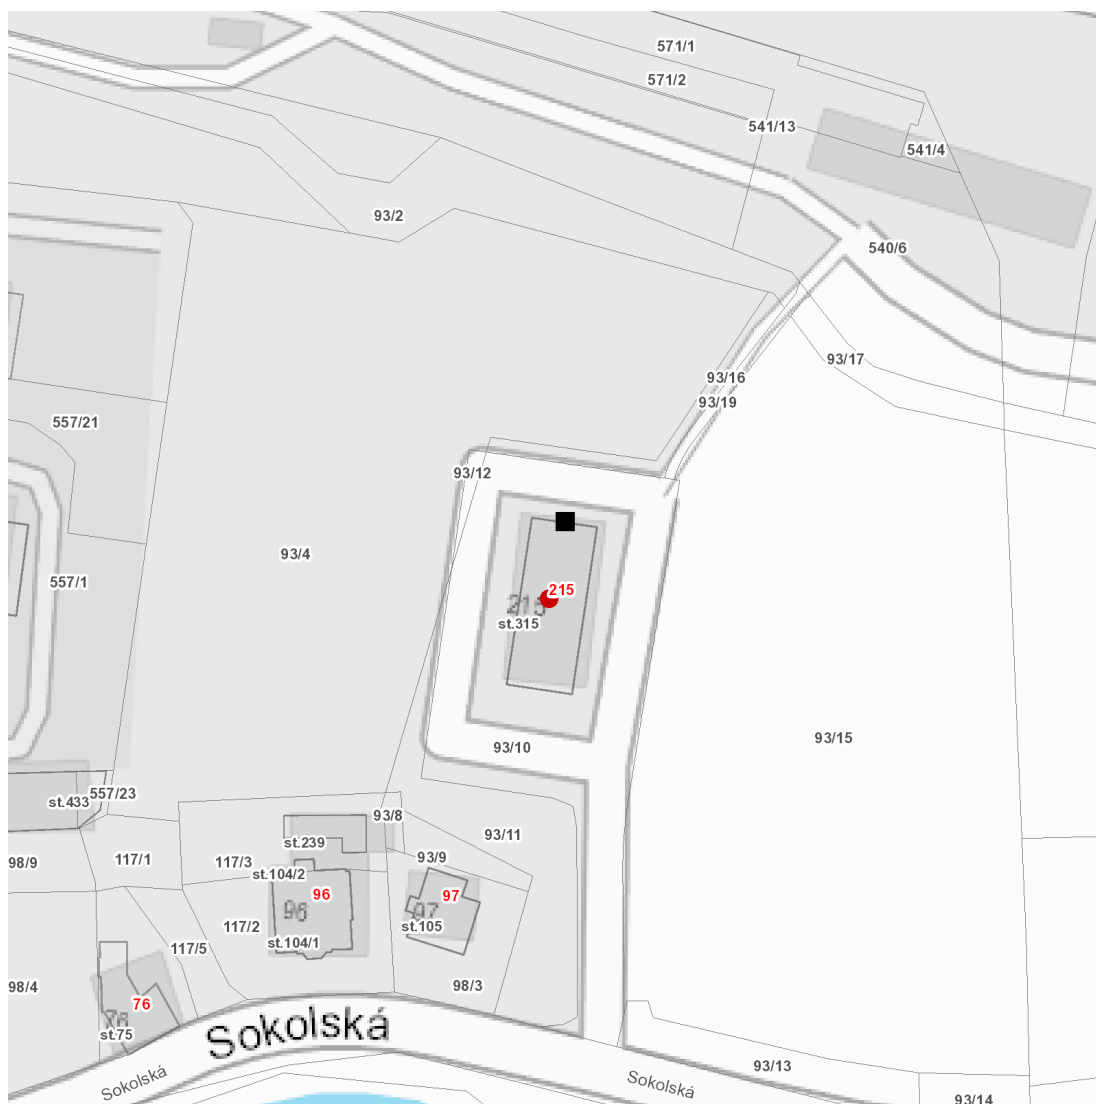

dne **19. 7. 2022** od **11:30** do **15:00** hodin

---

**Plánovaná odstávka zahrnuje tyto lokality:****Ústí nad Orlicí** (okres Ústí nad Orlicí)část obce **Kerhartice****Sokolská: č. p. 215**

---

**UPOZORNĚNÍ**

**dne 19. 7. 2022 od 11:30 do 15:00 hodin****Orientační mapový podklad odstávkou dotčených lokalit****VYSVĚTLIVKY**

- – adresy dotčené odstávkou elektřiny
- – místa připojení k elektrické síti dotčená odstávkou