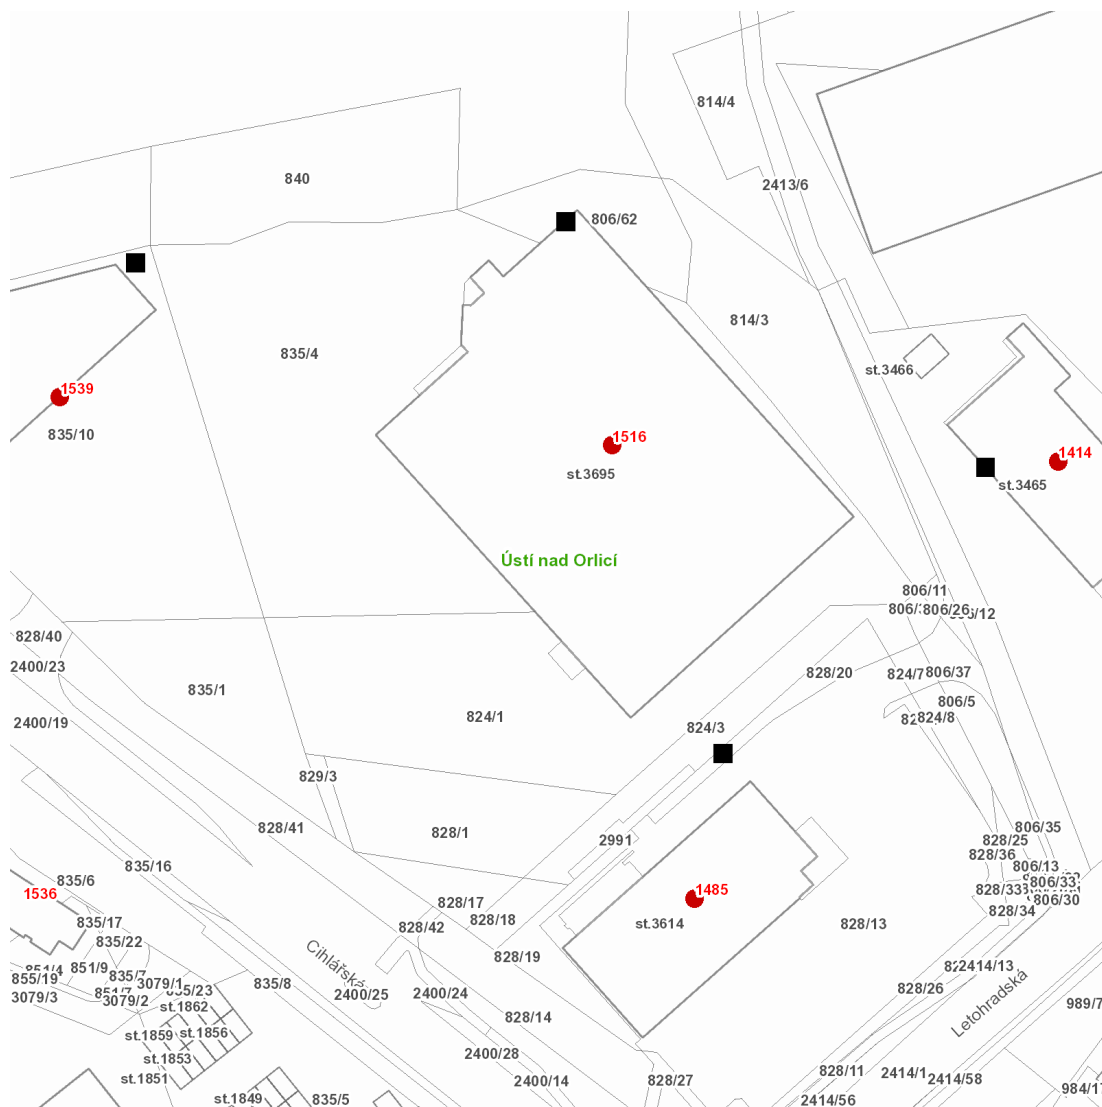

dne **24. 5. 2022** od **7:30** do **10:00** hodin

Plánovaná odstávka zahrnuje tyto lokality:**Ústí nad Orlicí (okres Ústí nad Orlicí)**

č. p. 1539

Cihlářská: č. p. 1516**Letohradská: č. p. 1414, 1485**

UPOZORNĚNÍ

dne 24. 5. 2022 od 7:30 do 10:00 hodin

Orientační mapový podklad odstávkou dotčených lokalit

VYSVĚTLIVKY

- – adresy dotčené odstávkou elektřiny
- – místa připojení k elektrické síti dotčená odstávkou

INFORMACE ZASLÁNA